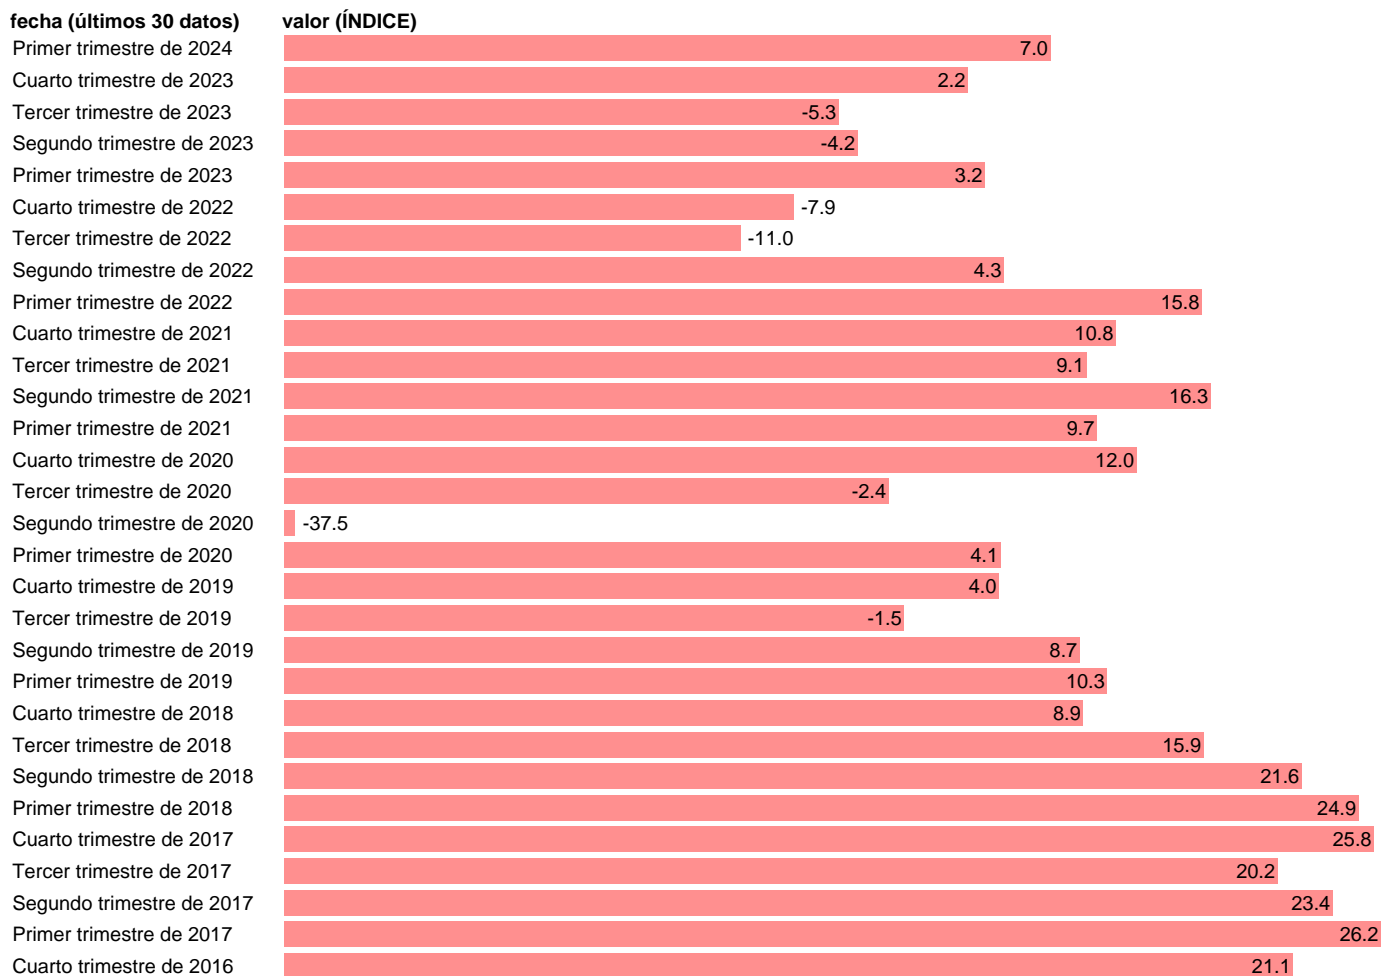

ECE. INDICADOR SINTETICO DE ACTIVIDAD EXPORTADORA (ISAE). TOTAL

Estadística: [ECE. INDICADOR SINTETICO DE ACTIVIDAD EXPORTADORA \(ISAE\). TOTAL](#)

Enlace permanente (Permalink): <https://tematicas.org/M1/590000/>

Notas: [Encuesta Coyuntura de la Exportación \(https://comercio.gob.es/ImportacionExportacion/Informes_Estadisticas\)](https://comercio.gob.es/ImportacionExportacion/Informes_Estadisticas).

Fuente: **MINISTERIO DE INDUSTRIA.**

Frecuencia: **Trimestral.**

Unidades: **ÍNDICE.**

Datos disponibles desde **Primer trimestre de 2007** hasta **Primer trimestre de 2024**.

Valor más alto alcanzado en Primer trimestre de 2007: **28**.

Valor más bajo alcanzado en Primer trimestre de 2009: **-41**.