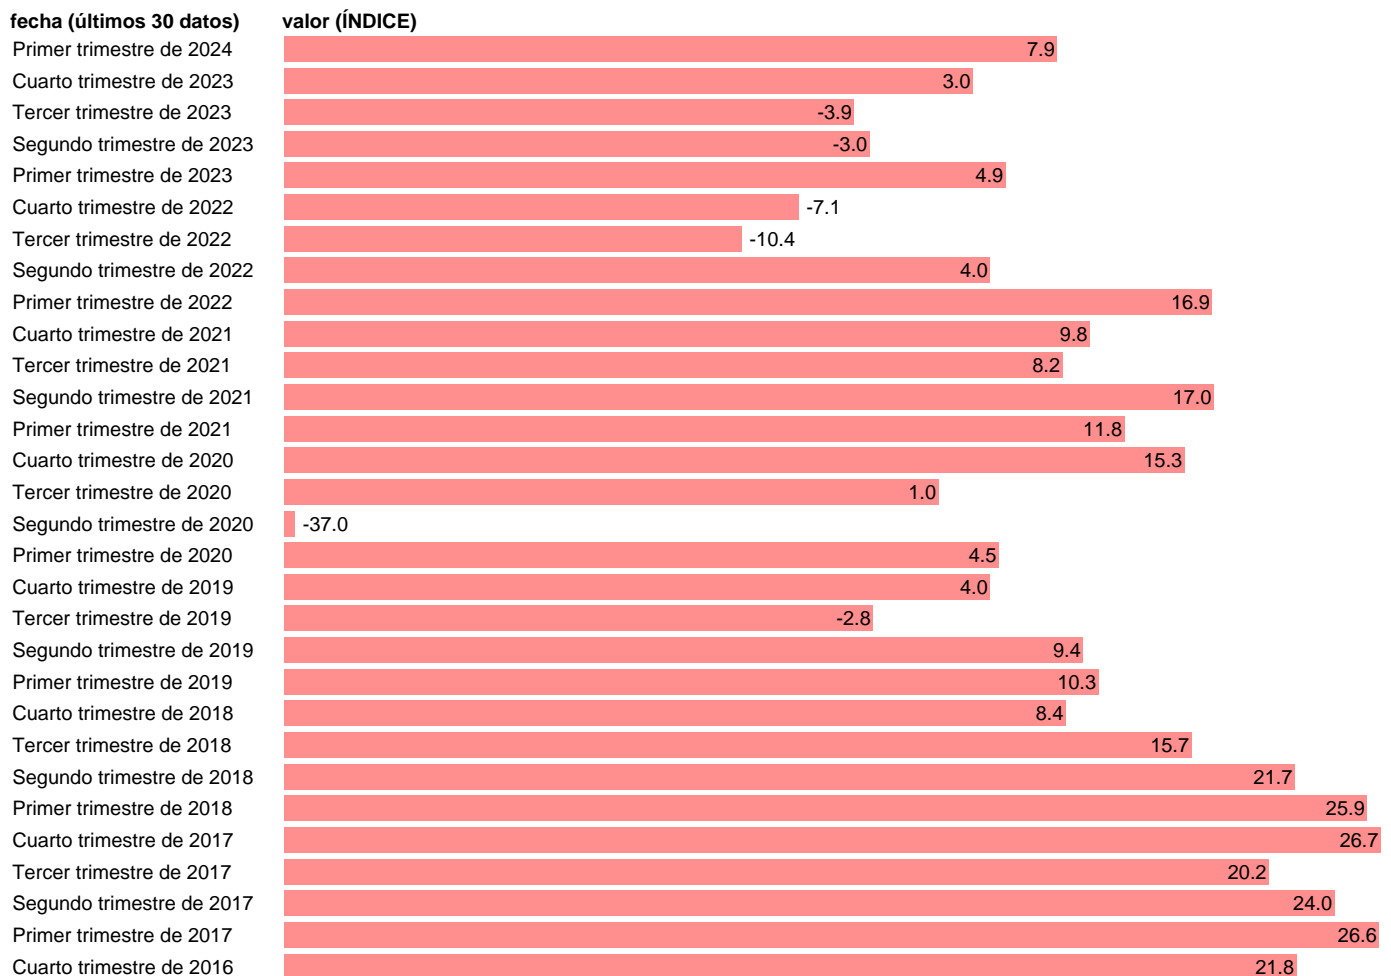

ECE. INDICADOR SINTETICO ACTIVIDAD EXPORTADORA. VOL. EXPORT. MAS 15 MILL. EUR.

Estadística: [ECE. INDICADOR SINTETICO ACTIVIDAD EXPORTADORA. VOL. EXPORT. MAS 15 MILL. EUR.](#)

Enlace permanente (Permalink): <https://tematicas.org/M1/590130/>

Notas: [Encuesta Coyuntura de la Exportación \(https://comercio.gob.es/ImportacionExportacion/Informes_Estadisticas\)](https://comercio.gob.es/ImportacionExportacion/Informes_Estadisticas).

Fuente: **MINISTERIO DE INDUSTRIA.**

Frecuencia: **Trimestral.**

Unidades: **ÍNDICE.**

Datos disponibles desde **Primer trimestre de 2007** hasta **Primer trimestre de 2024**.

Valor más alto alcanzado en Primer trimestre de 2007: **31.4**.

Valor más bajo alcanzado en Primer trimestre de 2009: **-43.7**.