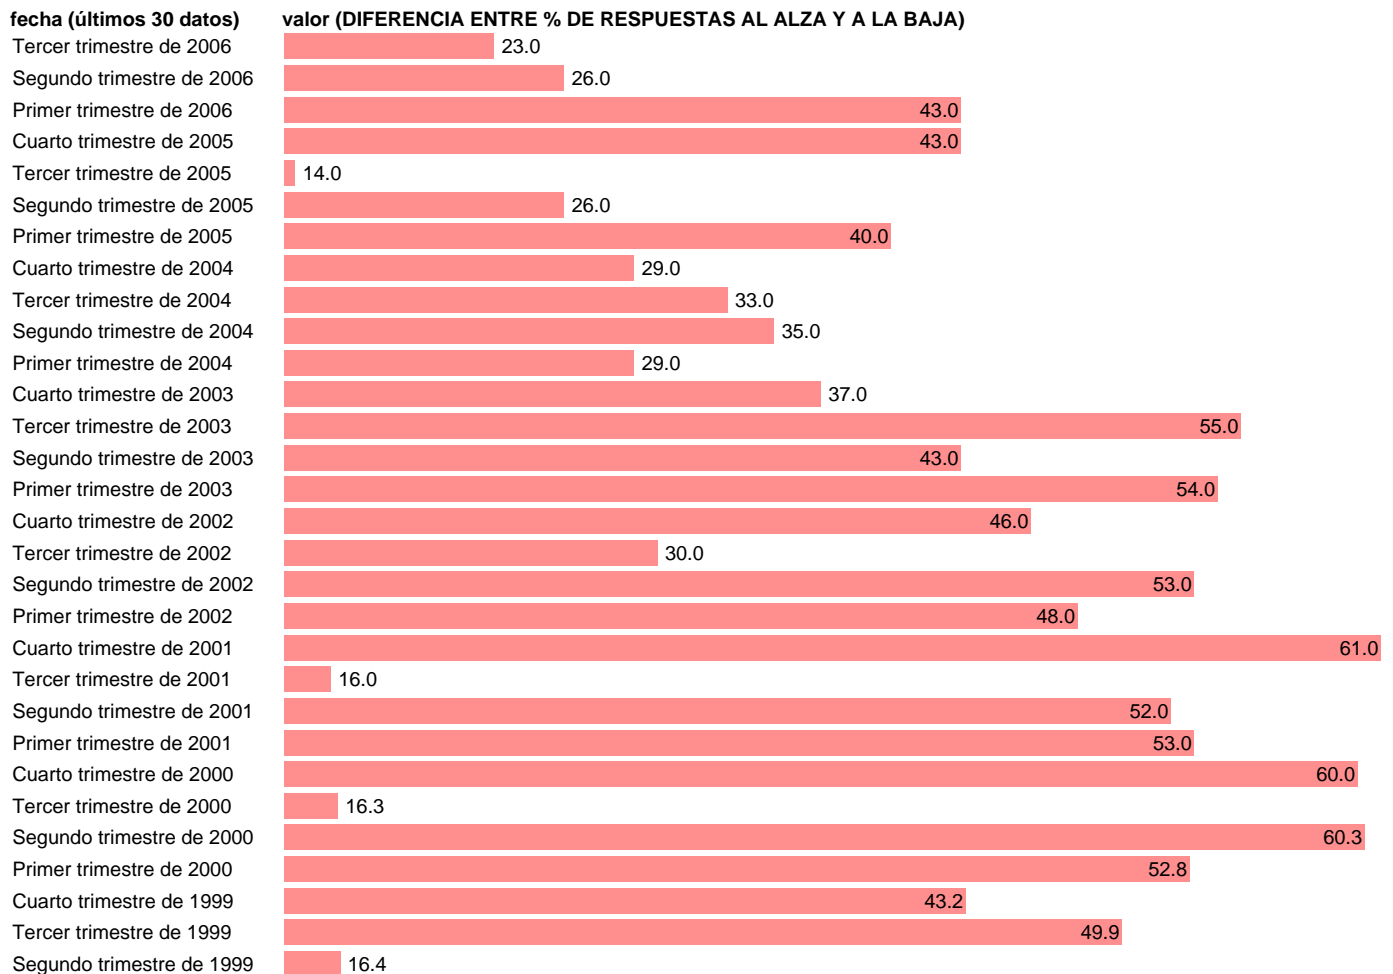

## INDICADOR OPINATICO EXPORT. CARTERA PEDIDOS 12 MESES. SALDO

Estadística: [INDICADOR OPINATICO EXPORT. CARTERA PEDIDOS 12 MESES. SALDO](#)

Enlace permanente (Permalink): <https://tematicas.org/M1/590230/>

Notas: **ACTUALIZA: SGAM (AREA SECTOR EXTERIOR)**

Fuente: **MINISTERIO DE ECONOMÍA. SECRETARÍA DE ESTADO COMERCIO Y TURISMO..**

Frecuencia: **Trimestral.**

Unidades: **DIFERENCIA ENTRE % DE RESPUESTAS AL ALZA Y A LA BAJA.**

Datos disponibles desde **Primer trimestre de 1994** hasta **Tercer trimestre de 2006.**

Valor más alto alcanzado en Tercer trimestre de 1994: **72.**

Valor más bajo alcanzado en Primer trimestre de 1999: **2.7.**