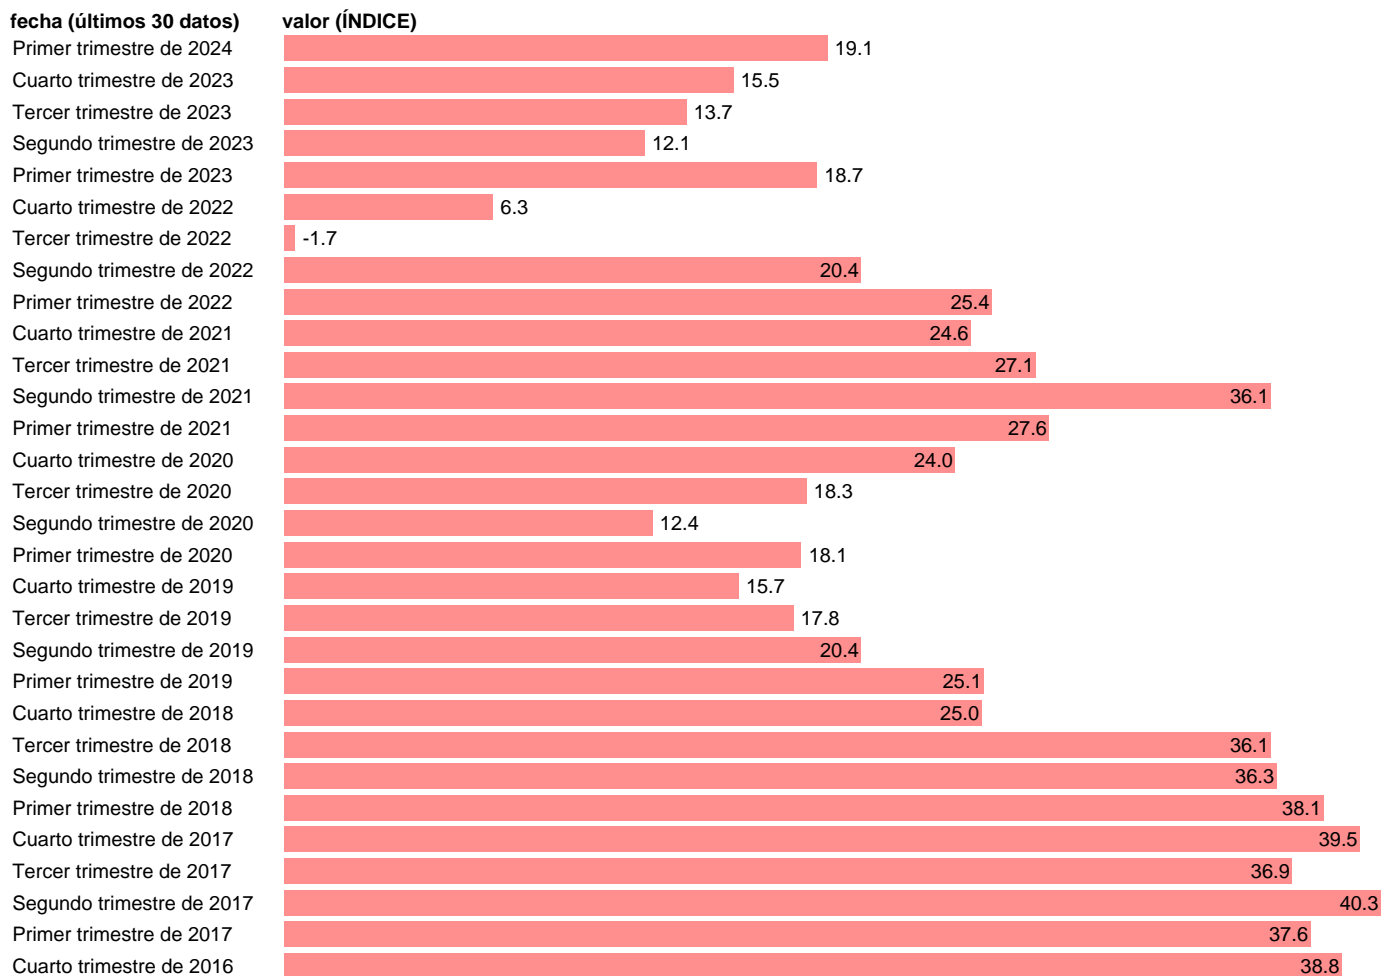

## ECE. INDICADOR BALANCE DE CARTERA PEDIDOS DE EXPORTACION A 12 MESES

Estadística: [ECE. INDICADOR BALANCE DE CARTERA PEDIDOS DE EXPORTACION A 12 MESES](#)

Enlace permanente (Permalink): <https://tematicas.org/M1/590220/>

Notas: [Encuesta Coyuntura de la Exportación \(https://comercio.gob.es/ImportacionExportacion/Informes\\_Estadisticas\)](https://comercio.gob.es/ImportacionExportacion/Informes_Estadisticas).

Fuente: **MINISTERIO DE INDUSTRIA.**

Frecuencia: **Trimestral.**

Unidades: **ÍNDICE.**

Datos disponibles desde **Primer trimestre de 2007** hasta **Primer trimestre de 2024**.

Valor más alto alcanzado en Cuarto trimestre de 2015: **45.1**.

Valor más bajo alcanzado en Cuarto trimestre de 2008: **-15.3**.

[Pulse aquí](#) para acceder a los datos completos actualizados y a la representación gráfica estadística.