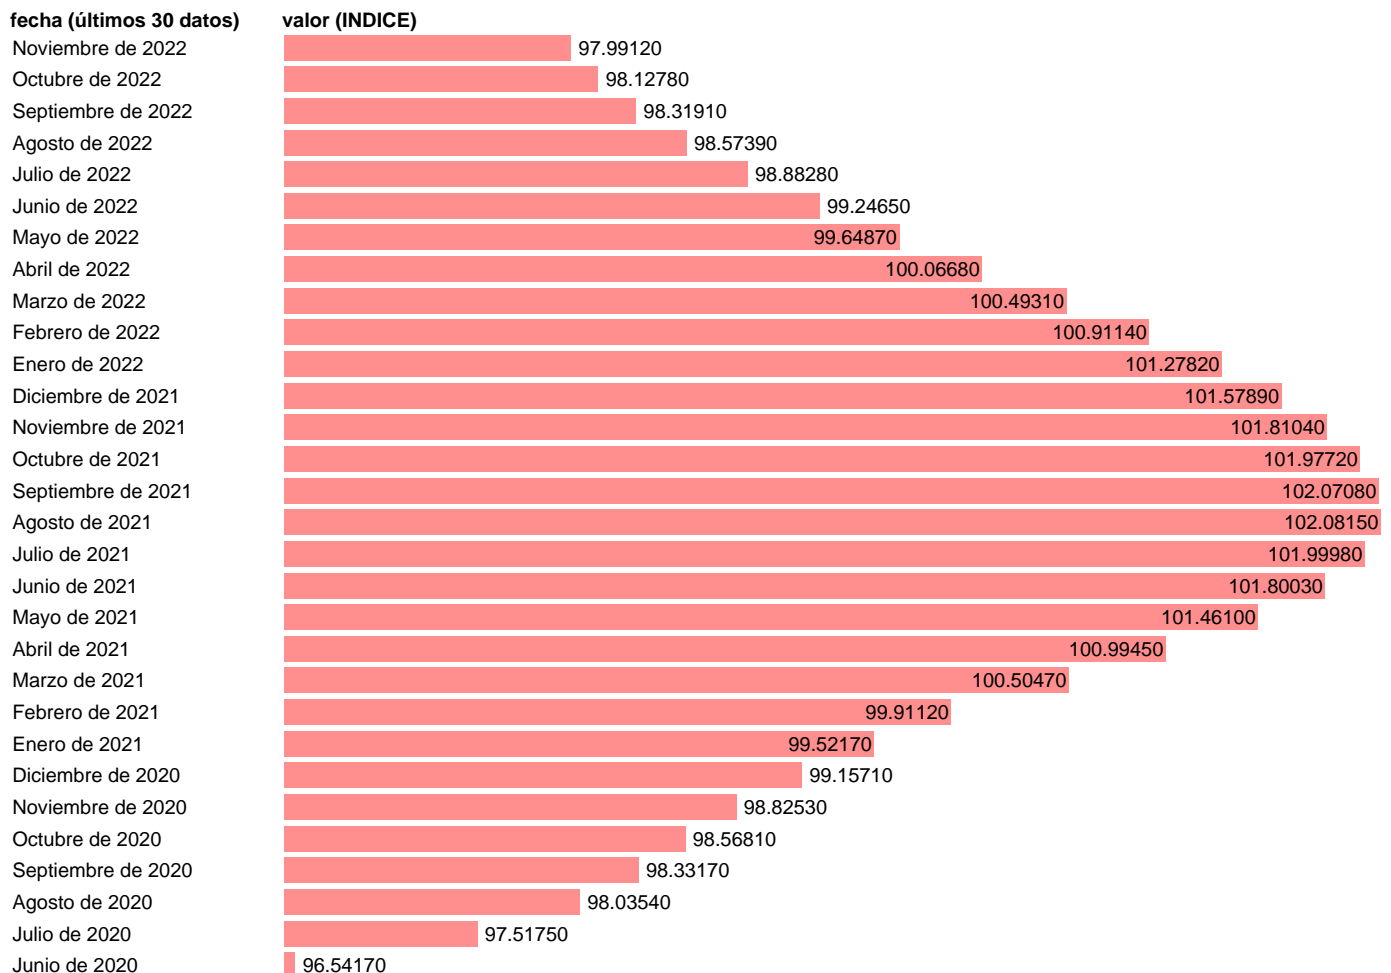

INDICADOR COMPUESTO AVANZADO ZONA EURO

Estadística: [INDICADOR COMPUESTO AVANZADO ZONA EURO](#)

Enlace permanente (Permalink): <https://tematicas.org/M1/689081/>

Fuente: **REFINITIV.**

Frecuencia: **Mensual.**

Unidades: **INDICE.**

Datos disponibles desde **Diciembre de 1965** hasta **Noviembre de 2022**.

Valor más alto alcanzado en Mayo de 2007: **103.0309**.

Valor más bajo alcanzado en Abril de 2020: **90.3244**.

[Pulse aquí](#) para acceder a los datos completos actualizados y a la representación gráfica estadística.