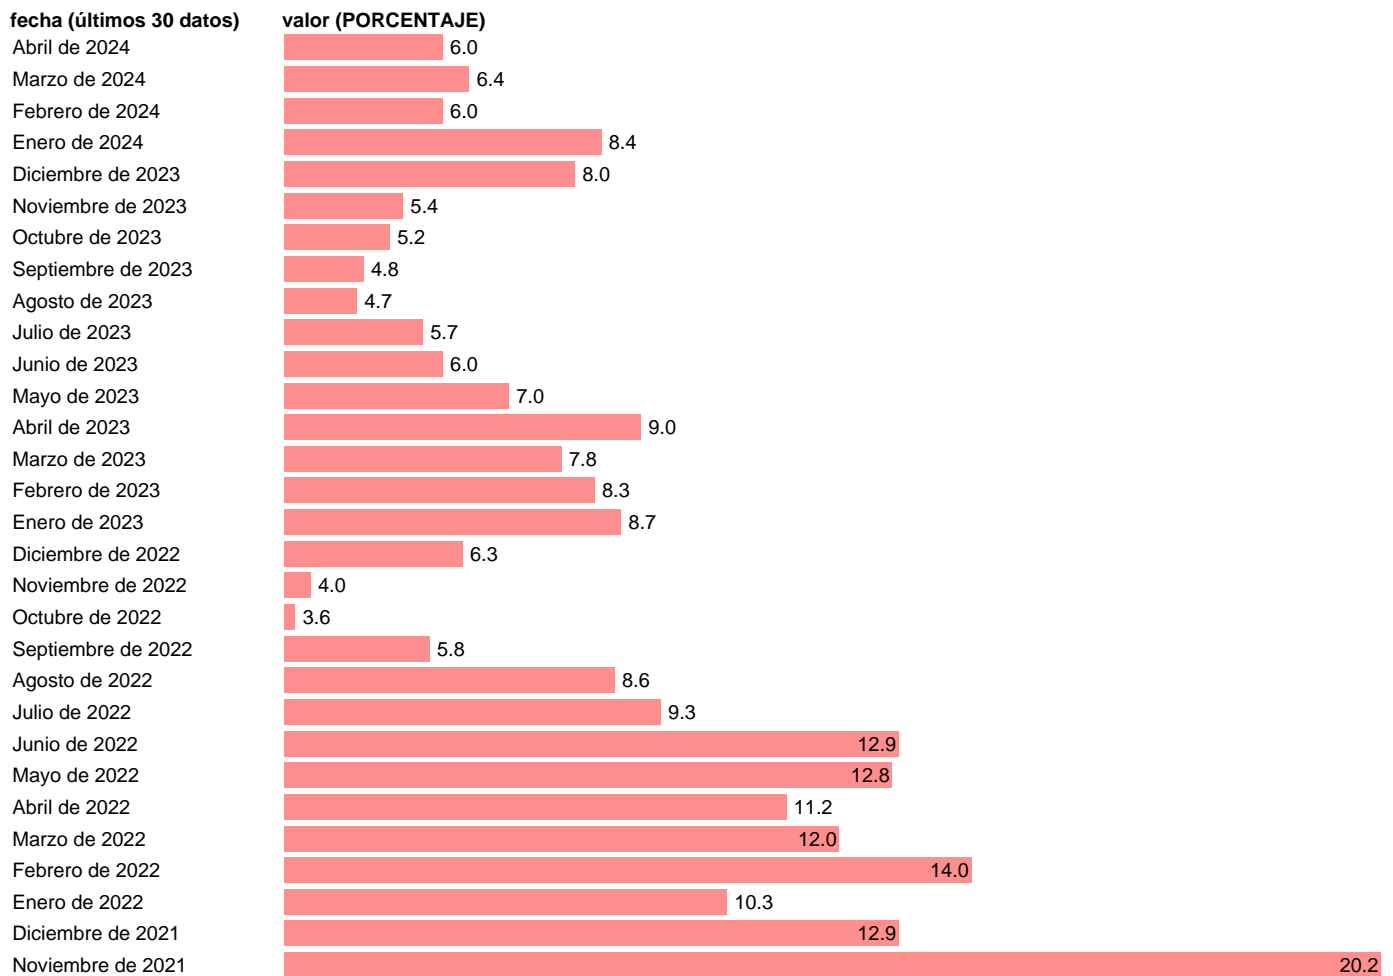

## INDICADOR DE CONFIANZASERVICIOS ZONA EURO. CVEC

Estadística: [INDICADOR DE CONFIANZASERVICIOS ZONA EURO. CVEC](#)

Enlace permanente (Permalink): <https://tematicas.org/M1/685081/>

Notas: **Business and consumer surveys** ([https://economy-finance.ec.europa.eu/economic-forecast-and-surveys\\_en](https://economy-finance.ec.europa.eu/economic-forecast-and-surveys_en)).

Fuente: **COMISIÓN EUROPEA.**

Frecuencia: **Mensual.**

Unidades: **PORCENTAJE.**

Datos disponibles desde **Febrero de 1995** hasta **Abril de 2024**.

Valor más alto alcanzado en **Marzo de 2000: 35.9.**

Valor más bajo alcanzado en **Mayo de 2020: -52.**

[Pulse aquí](#) para acceder a los datos completos actualizados y a la representación gráfica estadística.