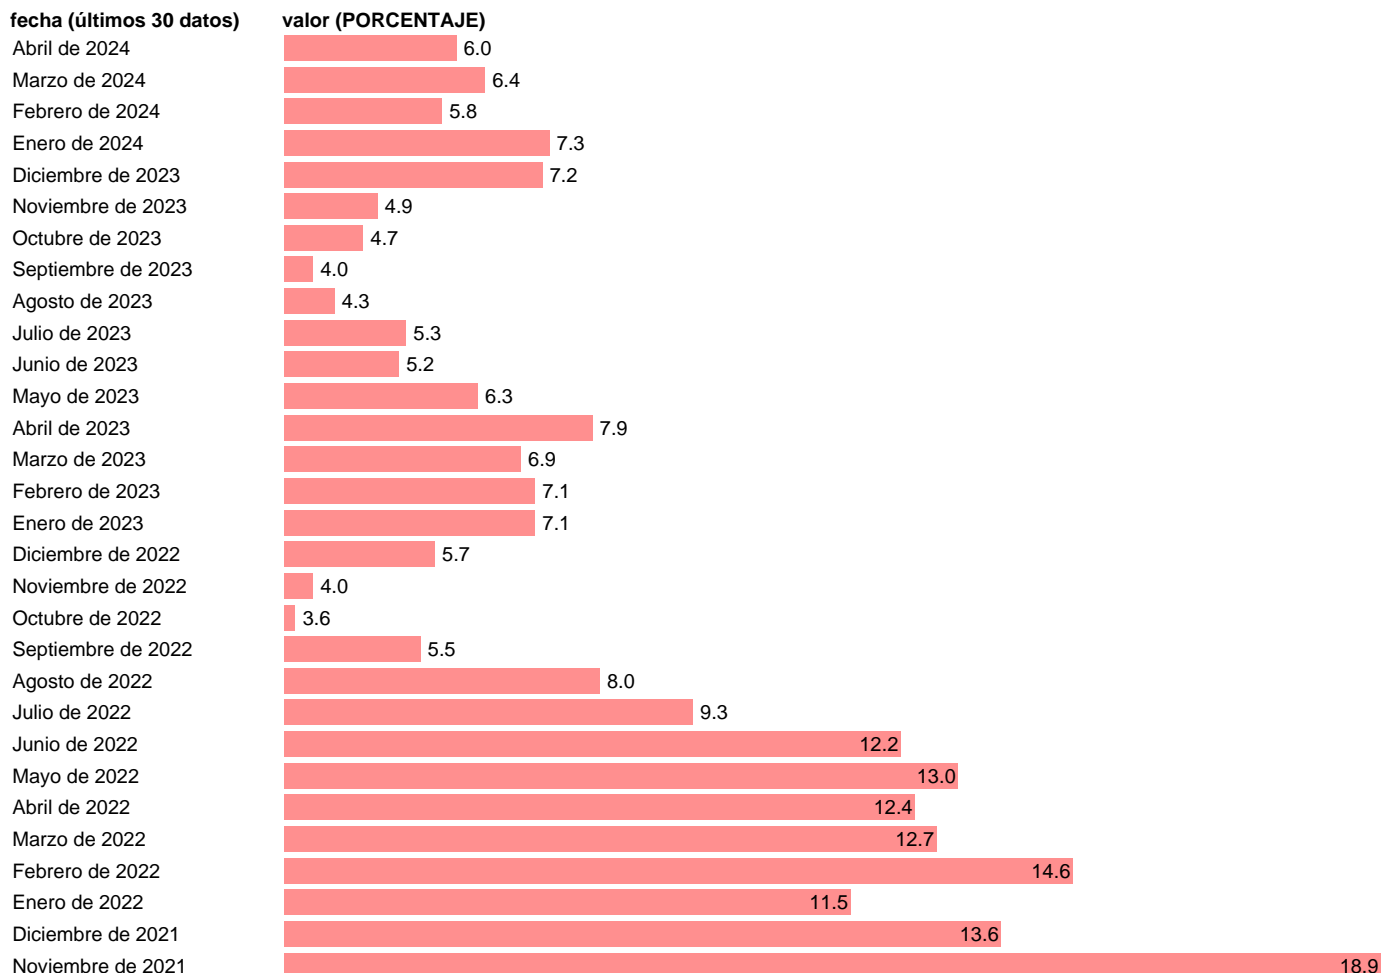

Fuente: **COMISIÓN EUROPEA.**

Frecuencia: **Mensual.**

Unidades: **PORCENTAJE.**

Datos disponibles desde **Abril de 1995** hasta **Abril de 2024**.

Valor más alto alcanzado en Marzo de 2000: **36.2**.

Valor más bajo alcanzado en Mayo de 2020: **-51.3**.

[Pulse aquí](#) para acceder a los datos completos actualizados y a la representación gráfica estadística.