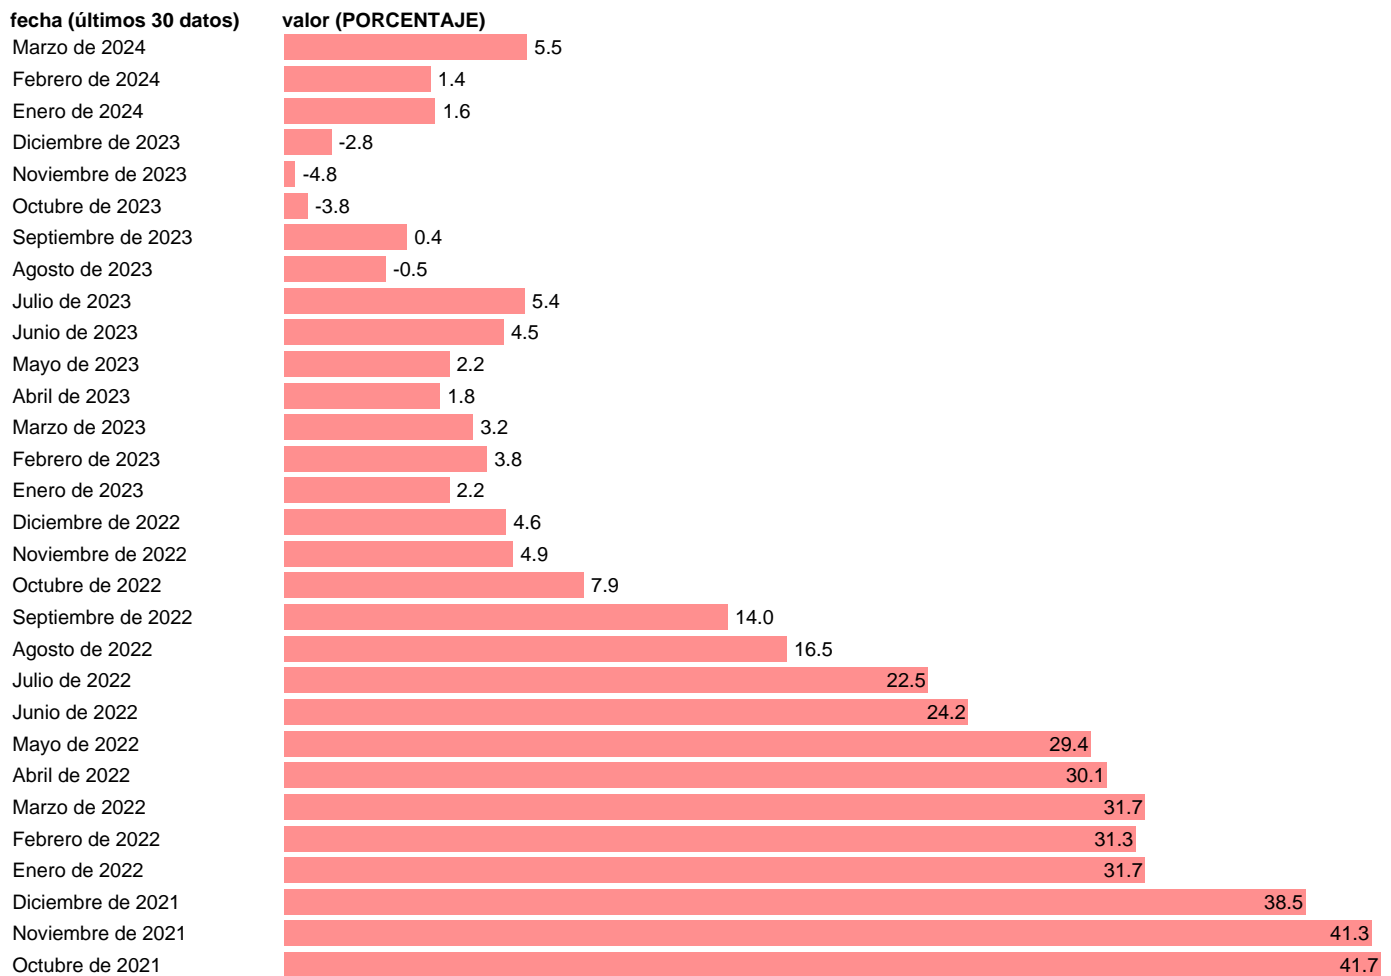

Fuente: **COMISIÓN EUROPEA.**

Frecuencia: **Mensual.**

Unidades: **PORCENTAJE.**

Datos disponibles desde **Abril de 1996** hasta **Marzo de 2024**.

Valor más alto alcanzado en Noviembre de 2010: **47.6**.

Valor más bajo alcanzado en Abril de 2020: **-57.9**.

[Pulse aquí](#) para acceder a los datos completos actualizados y a la representación gráfica estadística.