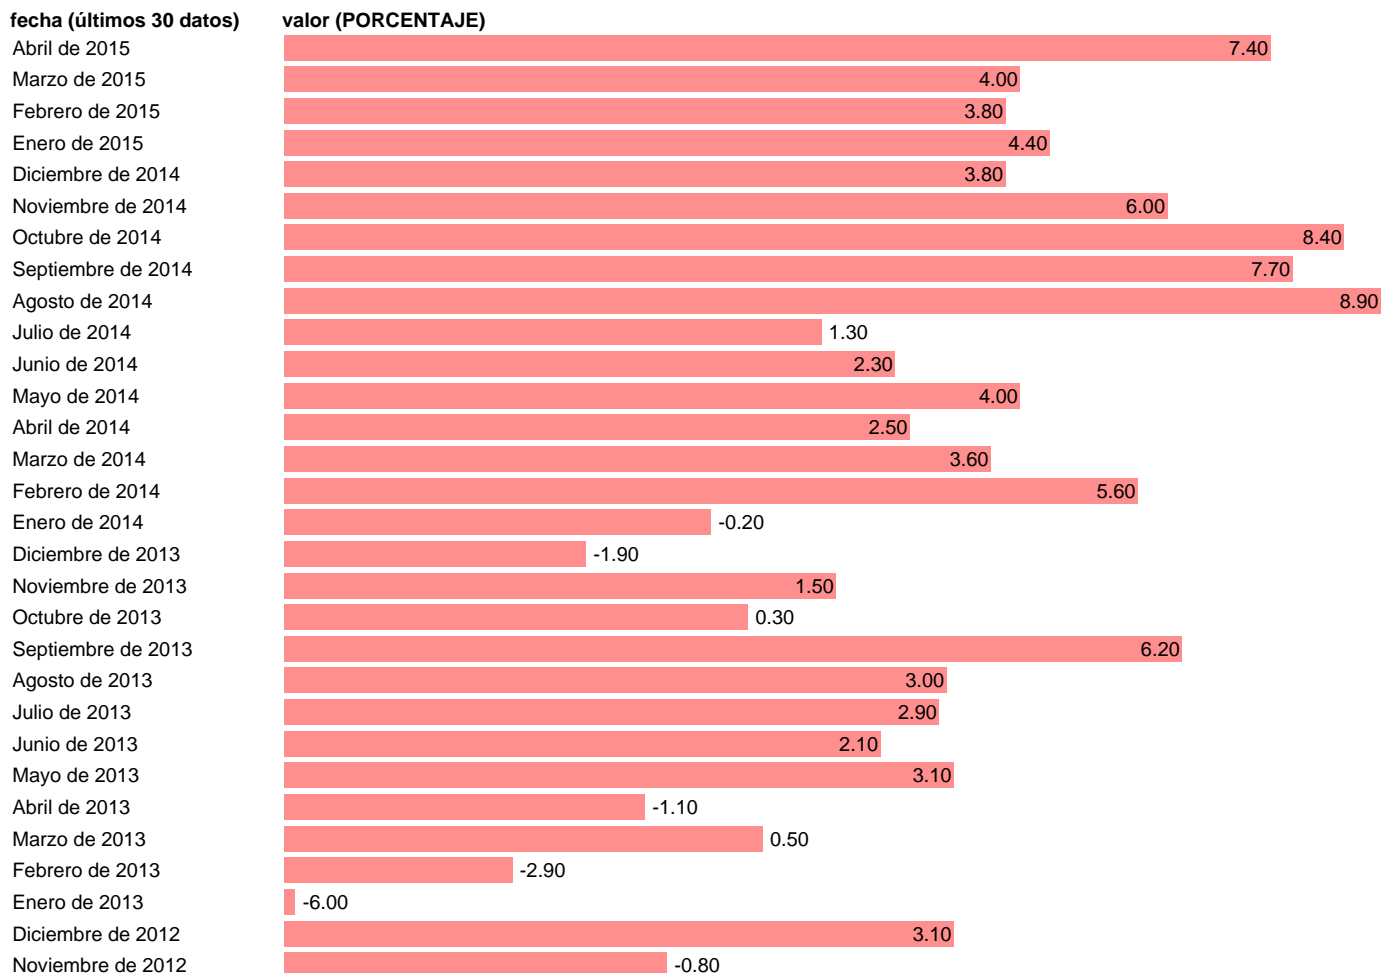

INDICADOR DE CONFIANZA SERVICIOS RUMANIA (CVE)

Estadística: [INDICADOR DE CONFIANZA SERVICIOS RUMANIA \(CVE\)](#)

Enlace permanente (Permalink): <https://tematicas.org/M1/689052/>

Fuente: **UE: ECONOMIE EUROPEENNE.**

Frecuencia: **Mensual.**

Unidades: **PORCENTAJE.**

Datos disponibles desde **Junio de 2002** hasta **Abril de 2015**.

Valor más alto alcanzado en Junio de 2004: **56**.

Valor más bajo alcanzado en Junio de 2009: **-19**.