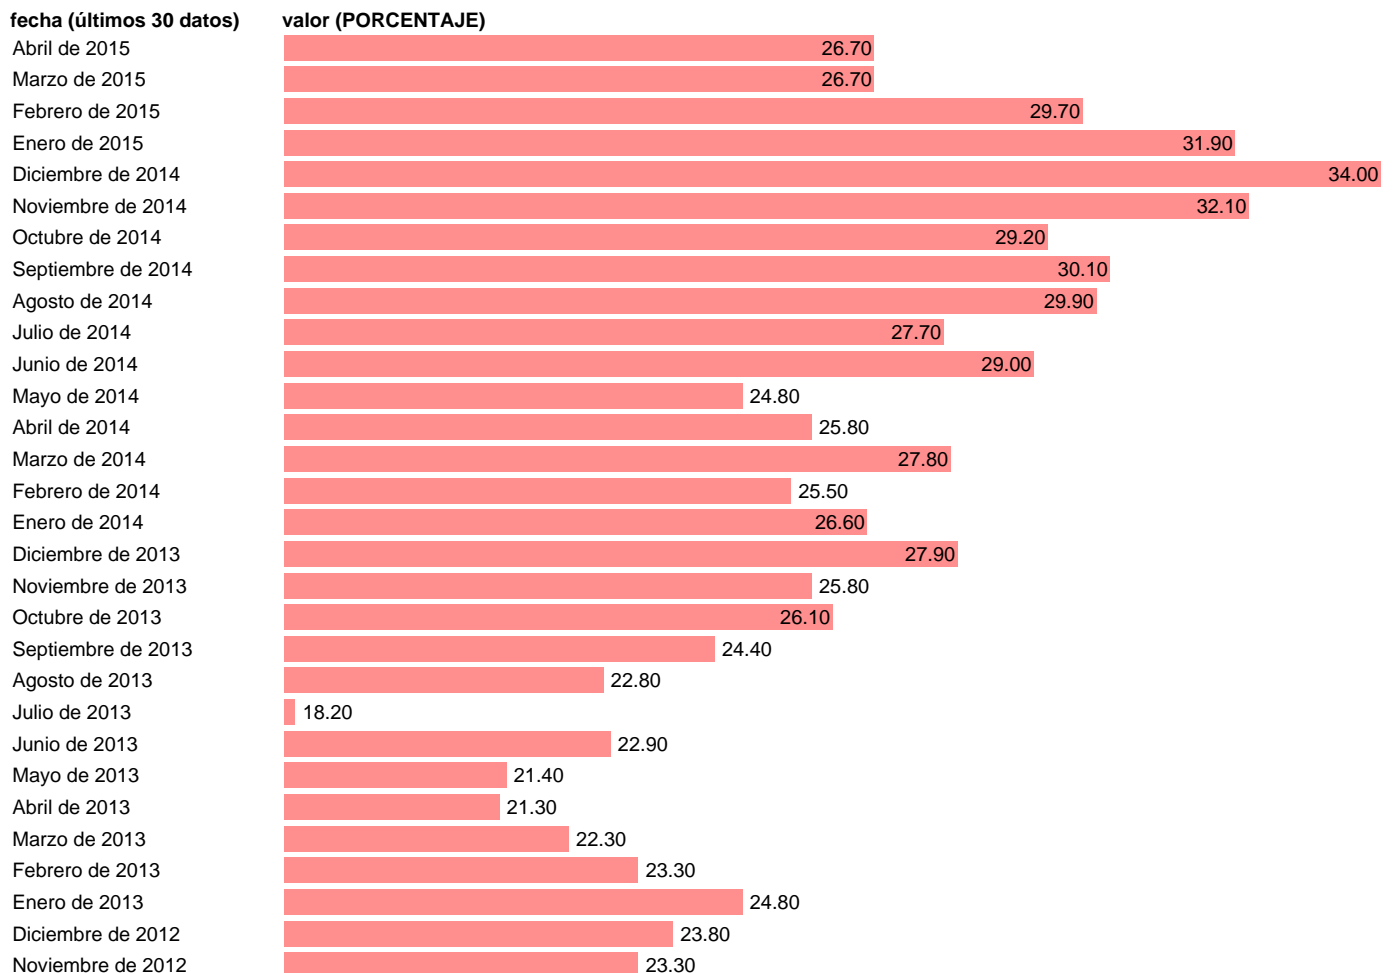

INDICADOR DE CONFIANZA SERVICIOS REPUBLICA CHECA (CVE)

Estadística: [INDICADOR DE CONFIANZA SERVICIOS REPUBLICA CHECA \(CVE\)](#)

Enlace permanente (Permalink): <https://tematicas.org/M1/689041/>

Fuente: **UE:ECONOMIE EUROPEENNE.**

Frecuencia: **Mensual.**

Unidades: **PORCENTAJE.**

Datos disponibles desde **Mayo de 2002** hasta **Abril de 2015**.

Valor más alto alcanzado en Febrero de 2007: **53**.

Valor más bajo alcanzado en Septiembre de 2009: **6**.