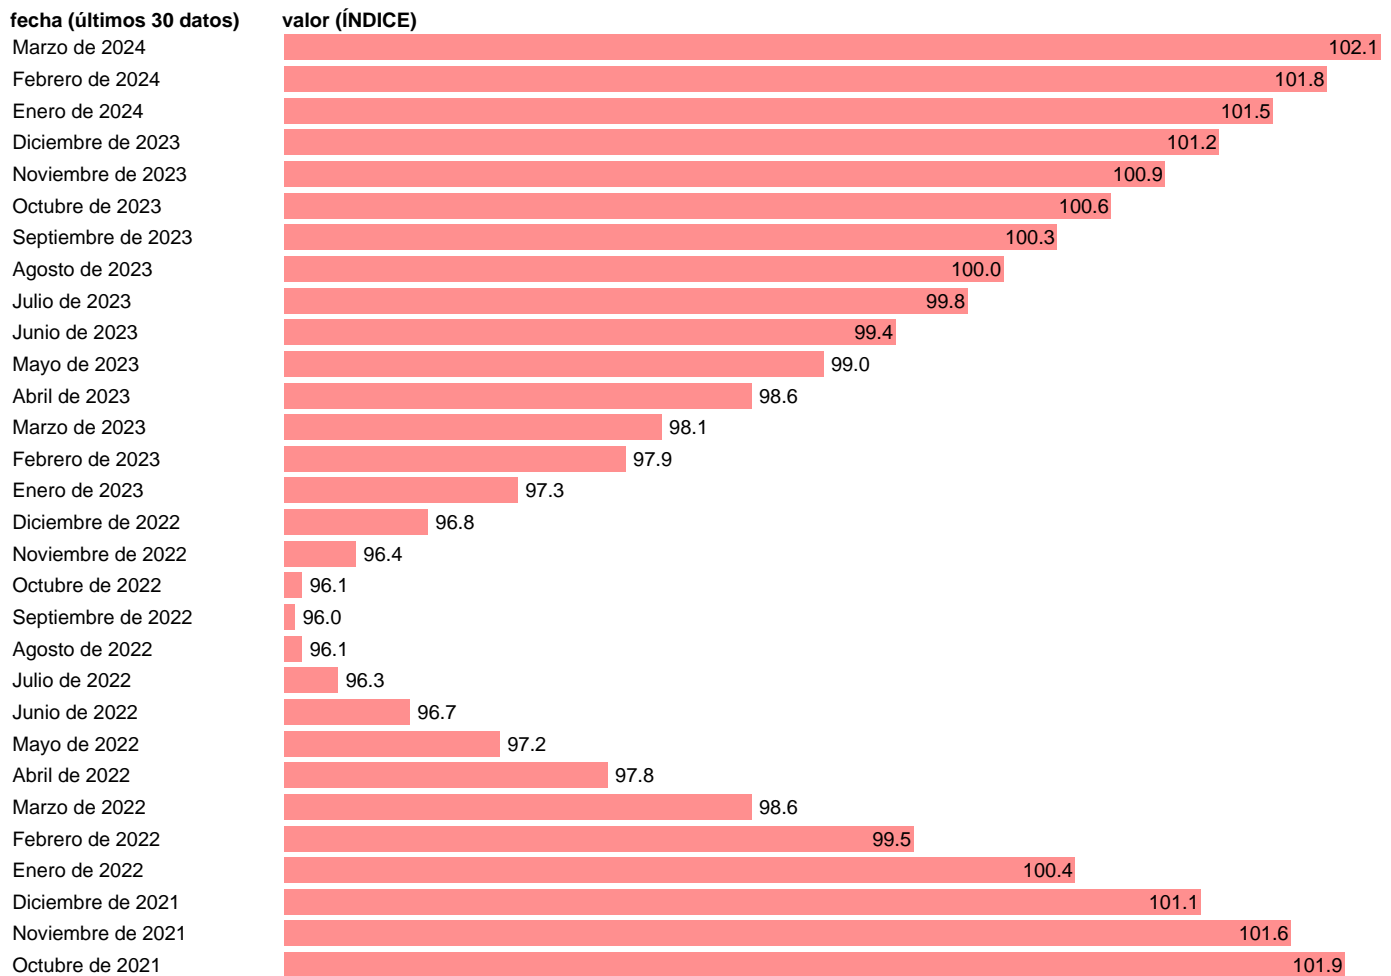

## COMPOSITE LEADING INDICATOR. REINO UNIDO ( OCDE )

Estadística: [COMPOSITE LEADING INDICATOR. REINO UNIDO \( OCDE \)](#)

Enlace permanente (Permalink): <https://tematicas.org/M1/689009/>

Notas: <https://data.oecd.org/leadind/composite-leading-indicator-cli.htm>.

Fuente: **REFINITIV.**

Frecuencia: **Mensual.**

Unidades: **ÍNDICE.**

Datos disponibles desde **Diciembre de 1957** hasta **Marzo de 2024**.

Valor más alto alcanzado en Mayo de 1972: **107.1**.

Valor más bajo alcanzado en Abril de 2020: **87.1**.

[Pulse aquí](#) para acceder a los datos completos actualizados y a la representación gráfica estadística.