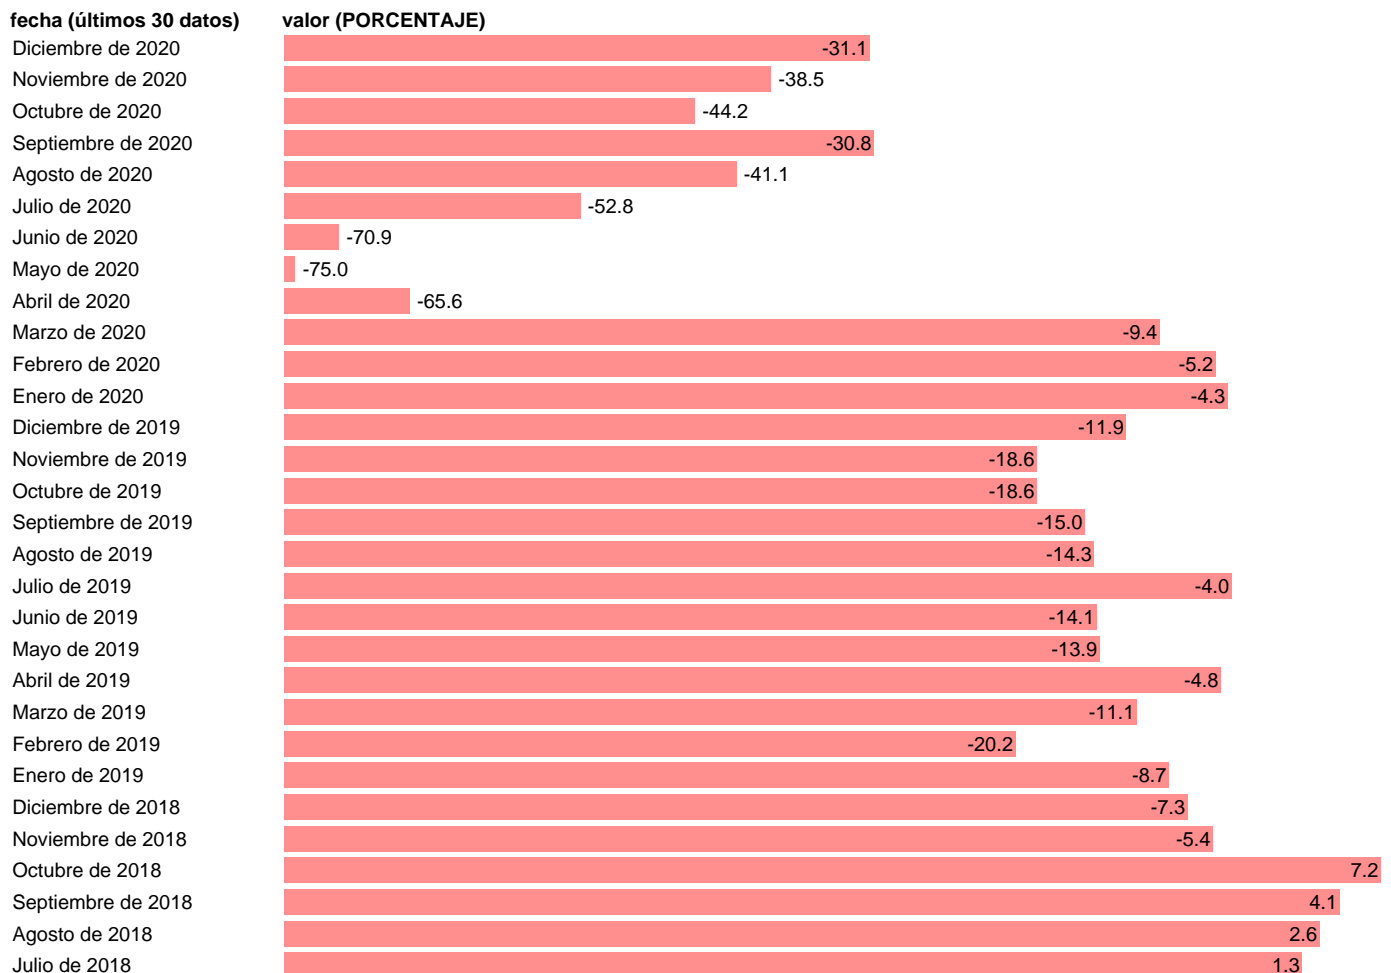

## INDICADOR DE CONFIANZA SERVICIOS REINO UNIDO (CVE)

Estadística: [INDICADOR DE CONFIANZA SERVICIOS REINO UNIDO \(CVE\)](#)

Enlace permanente (Permalink): <https://tematicas.org/M1/6h85009/>

Fuente: **UE:ECONOMIE EUROPEENNE.**

Frecuencia: **Mensual.**

Unidades: **PORCENTAJE.**

Datos disponibles desde **Enero de 1997** hasta **Diciembre de 2020**.

Valor más alto alcanzado en Diciembre de 1997: **37.4**.

Valor más bajo alcanzado en Mayo de 2020: **-75**.