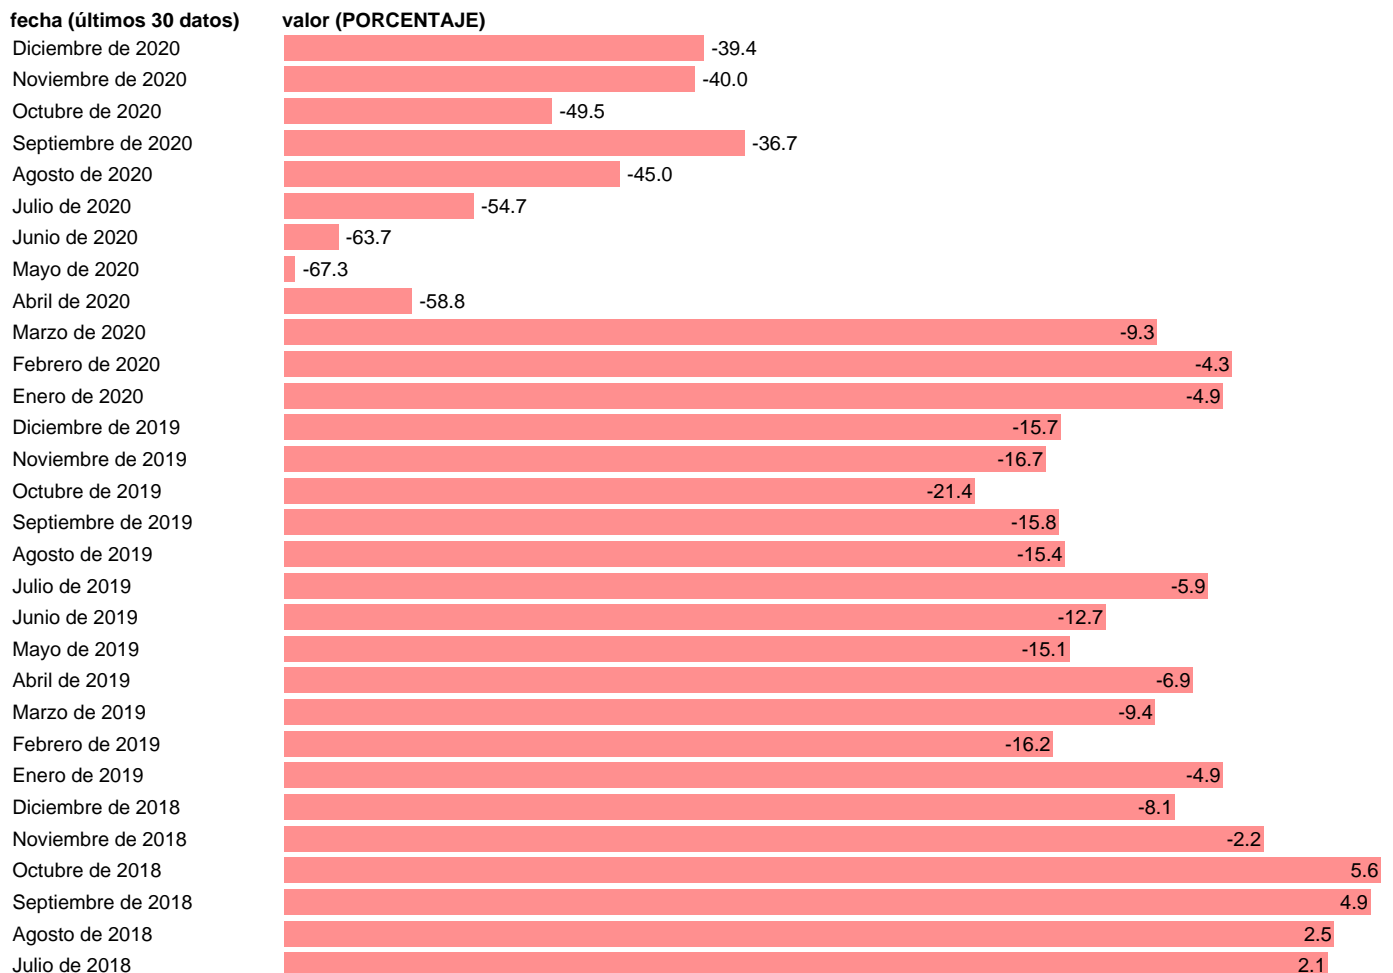

INDICADOR DE CONFIANZA SERVICIOS REINO UNIDO (CVE)

Estadística: [INDICADOR DE CONFIANZA SERVICIOS REINO UNIDO \(CVE\)](#)

Enlace permanente (Permalink): <https://tematicas.org/M1/685009/>

Fuente: **UE:ECONOMIE EUROPEENNE.**

Frecuencia: **Mensual.**

Unidades: **PORCENTAJE.**

Datos disponibles desde **Enero de 1997** hasta **Diciembre de 2020**.

Valor más alto alcanzado en Octubre de 1997: **36.1**.

Valor más bajo alcanzado en Mayo de 2020: **-67.3**.