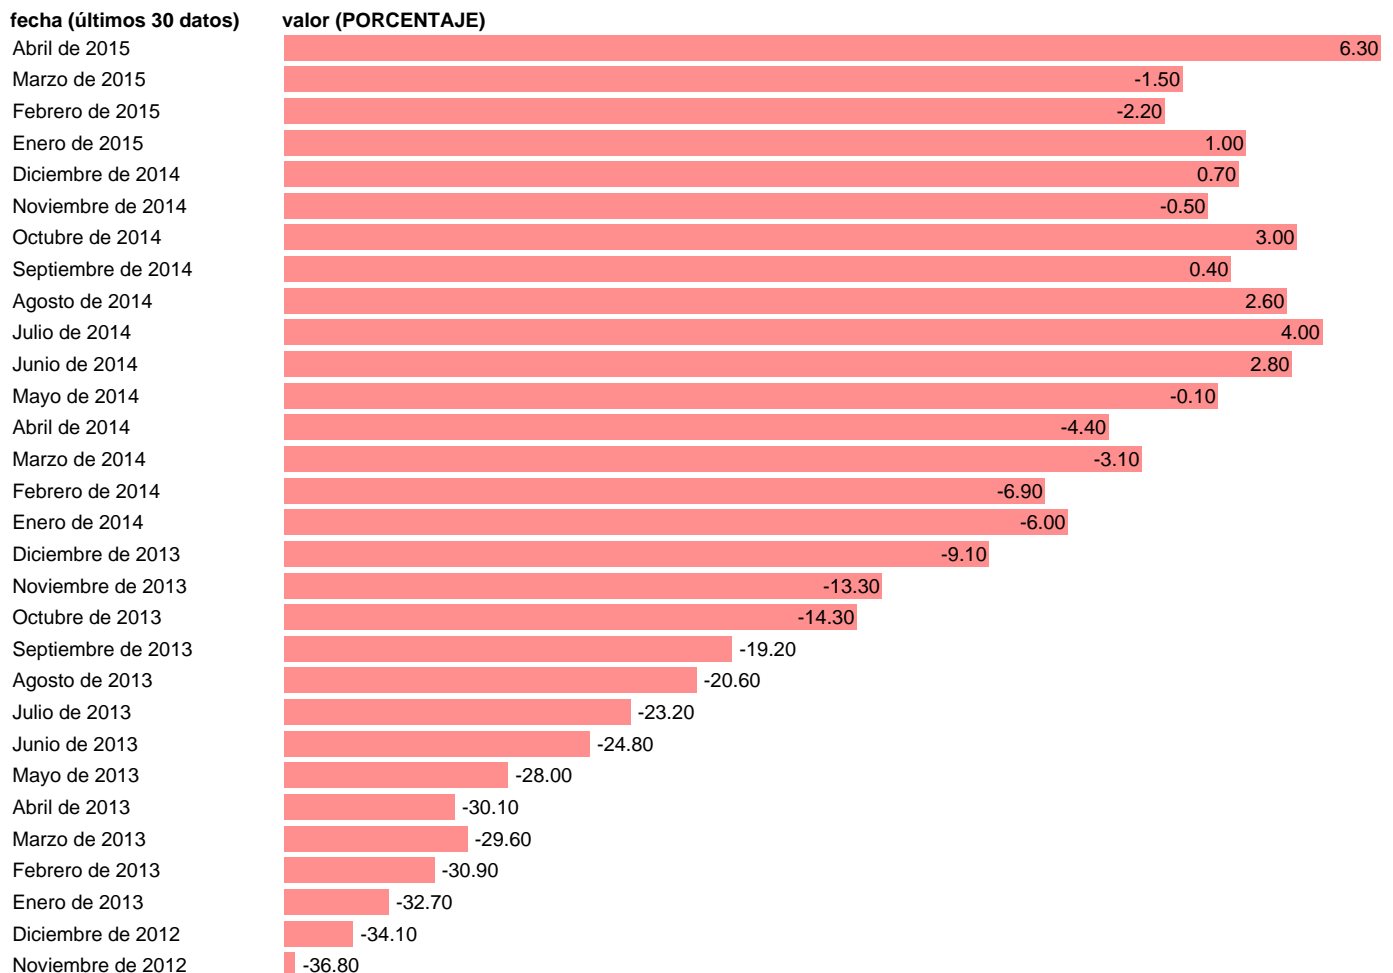

## INDICADOR DE CONFIANZA SERVICIOS PORTUGAL (CVE)

Estadística: [INDICADOR DE CONFIANZA SERVICIOS PORTUGAL \(CVE\)](#)

Enlace permanente (Permalink): <https://tematicas.org/M1/689010/>

Fuente: **UE:ECONOMIE EUROPEENNE.**

Frecuencia: **Mensual.**

Unidades: **PORCENTAJE.**

Datos disponibles desde **Junio de 1997** hasta **Abril de 2015**.

Valor más alto alcanzado en Junio de 2001: **25**.

Valor más bajo alcanzado en Octubre de 2012: **-38**.