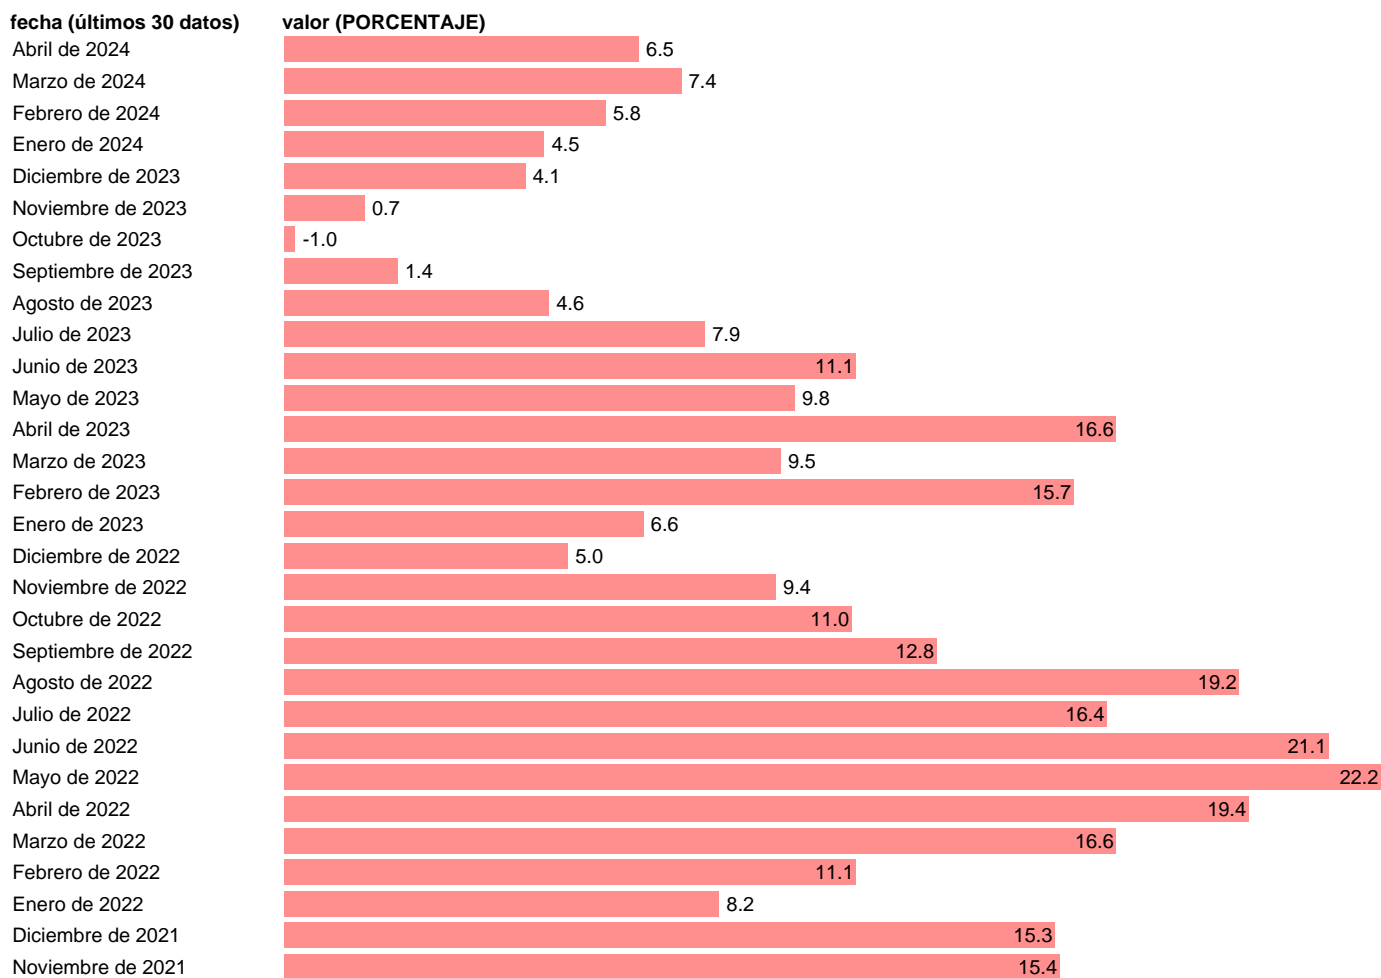

Fuente: **COMISIÓN EUROPEA.**

Frecuencia: **Mensual.**

Unidades: **PORCENTAJE.**

Datos disponibles desde **Junio de 1997** hasta **Abril de 2024**.

Valor más alto alcanzado en Mayo de 2022: **22.2**.

Valor más bajo alcanzado en Mayo de 2020: **-56.5**.

[Pulse aquí](#) para acceder a los datos completos actualizados y a la representación gráfica estadística.