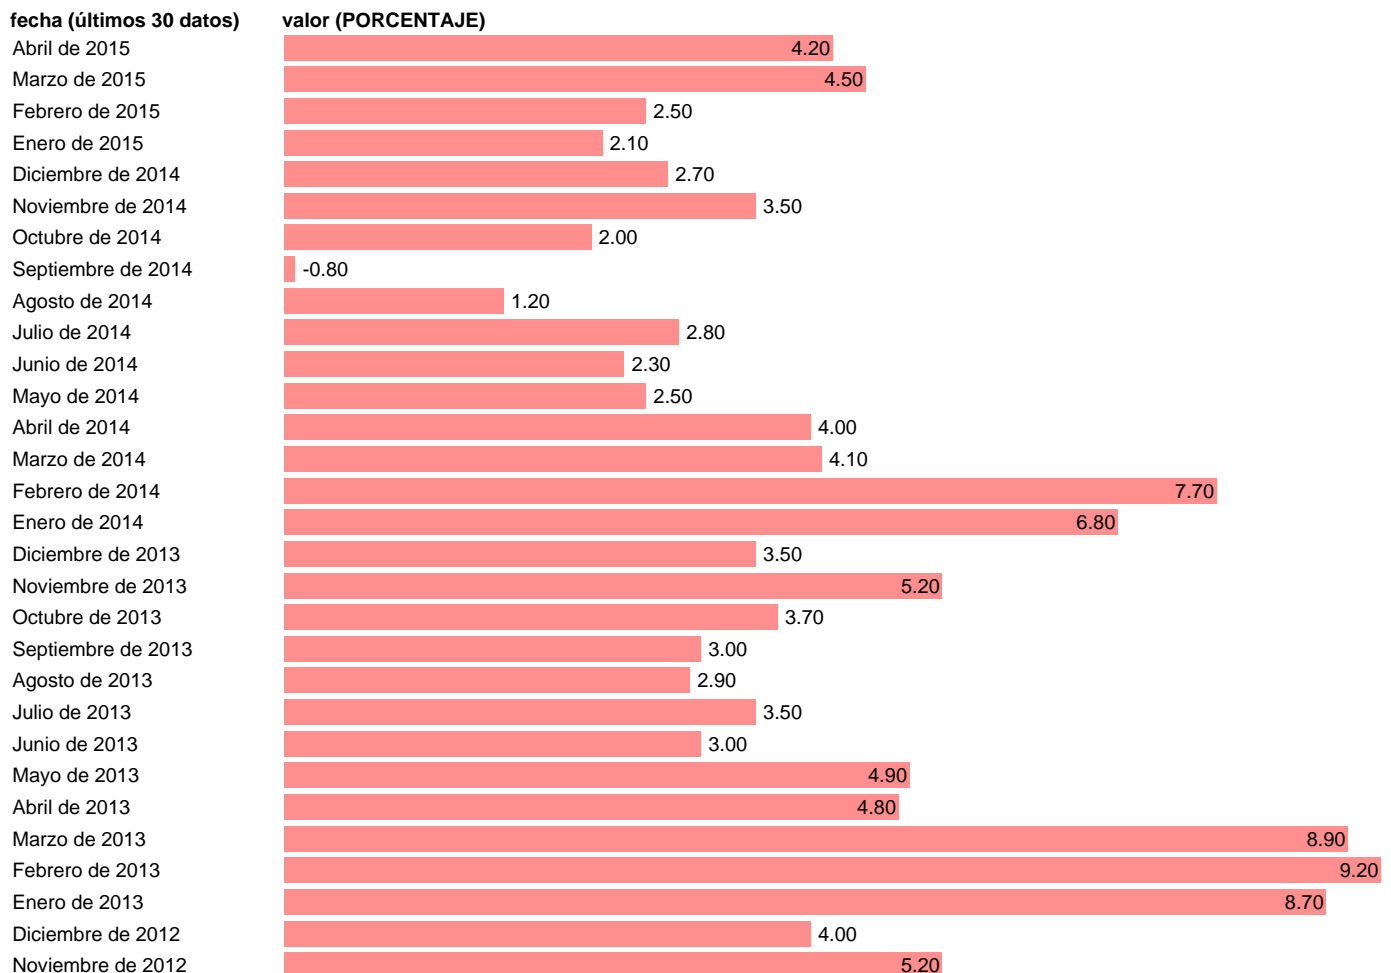

INDICADOR DE CONFIANZA SERVICIOS LETONIA (CVE)

Estadística: [INDICADOR DE CONFIANZA SERVICIOS LETONIA \(CVE\)](#)

Enlace permanente (Permalink): <https://tematicas.org/M1/689044/>

Fuente: **UE:ECONOMIE EUROPEENNE.**

Frecuencia: **Mensual.**

Unidades: **PORCENTAJE.**

Datos disponibles desde **Febrero de 2002** hasta **Abril de 2015**.

Valor más alto alcanzado en Diciembre de 2006: **21**.

Valor más bajo alcanzado en Marzo de 2009: **-44**.