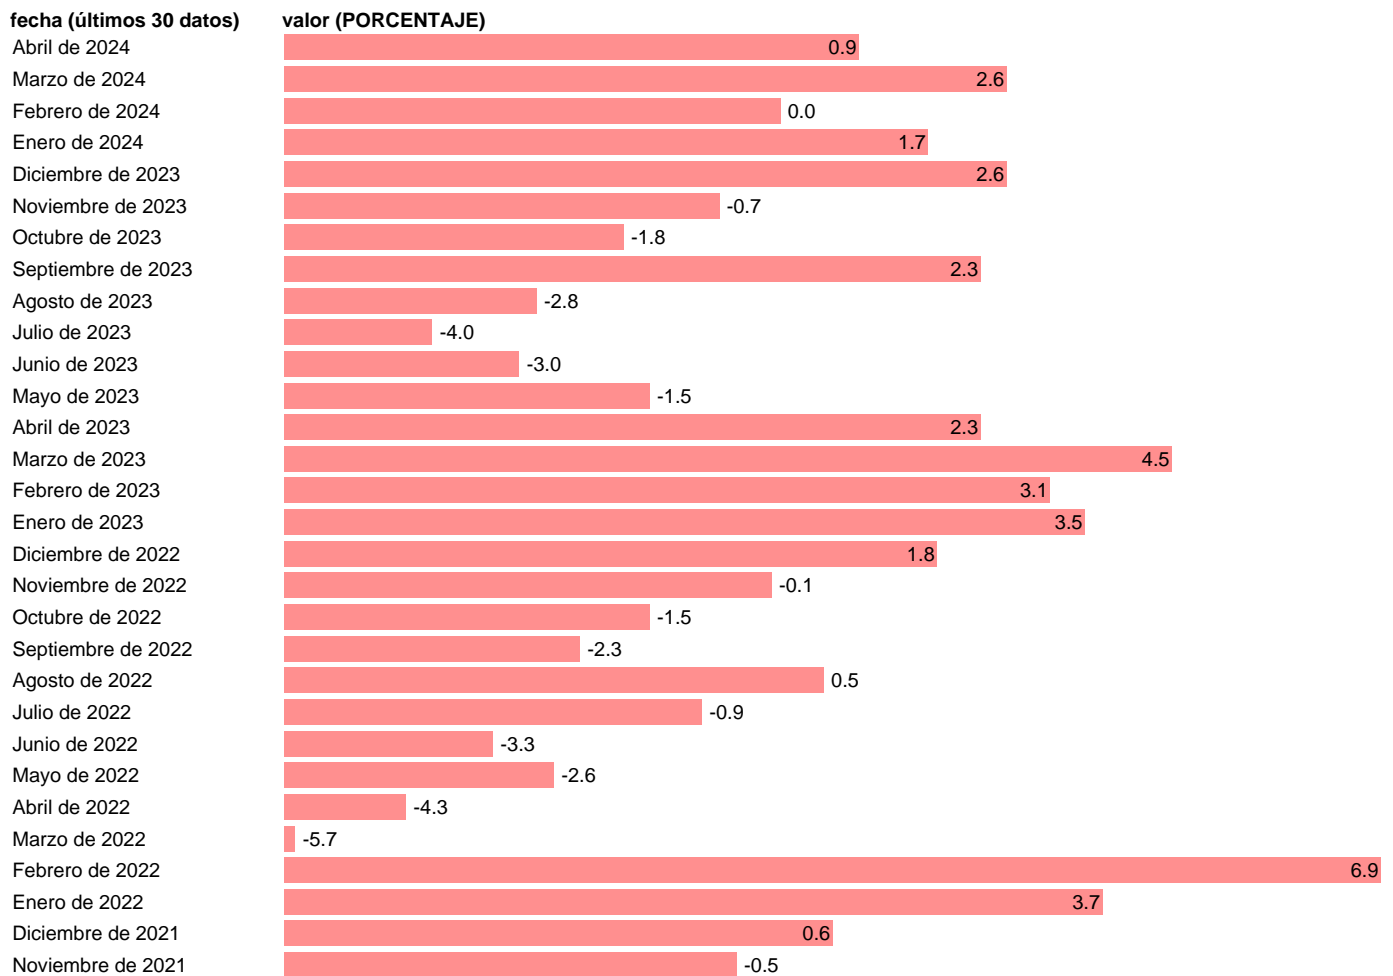

Fuente: **COMISIÓN EUROPEA.**

Frecuencia: **Mensual.**

Unidades: **PORCENTAJE.**

Datos disponibles desde **Febrero de 2002** hasta **Abril de 2024**.

Valor más alto alcanzado en Enero de 2007: **21.3**.

Valor más bajo alcanzado en Mayo de 2020: **-44**.

[Pulse aquí](#) para acceder a los datos completos actualizados y a la representación gráfica estadística.