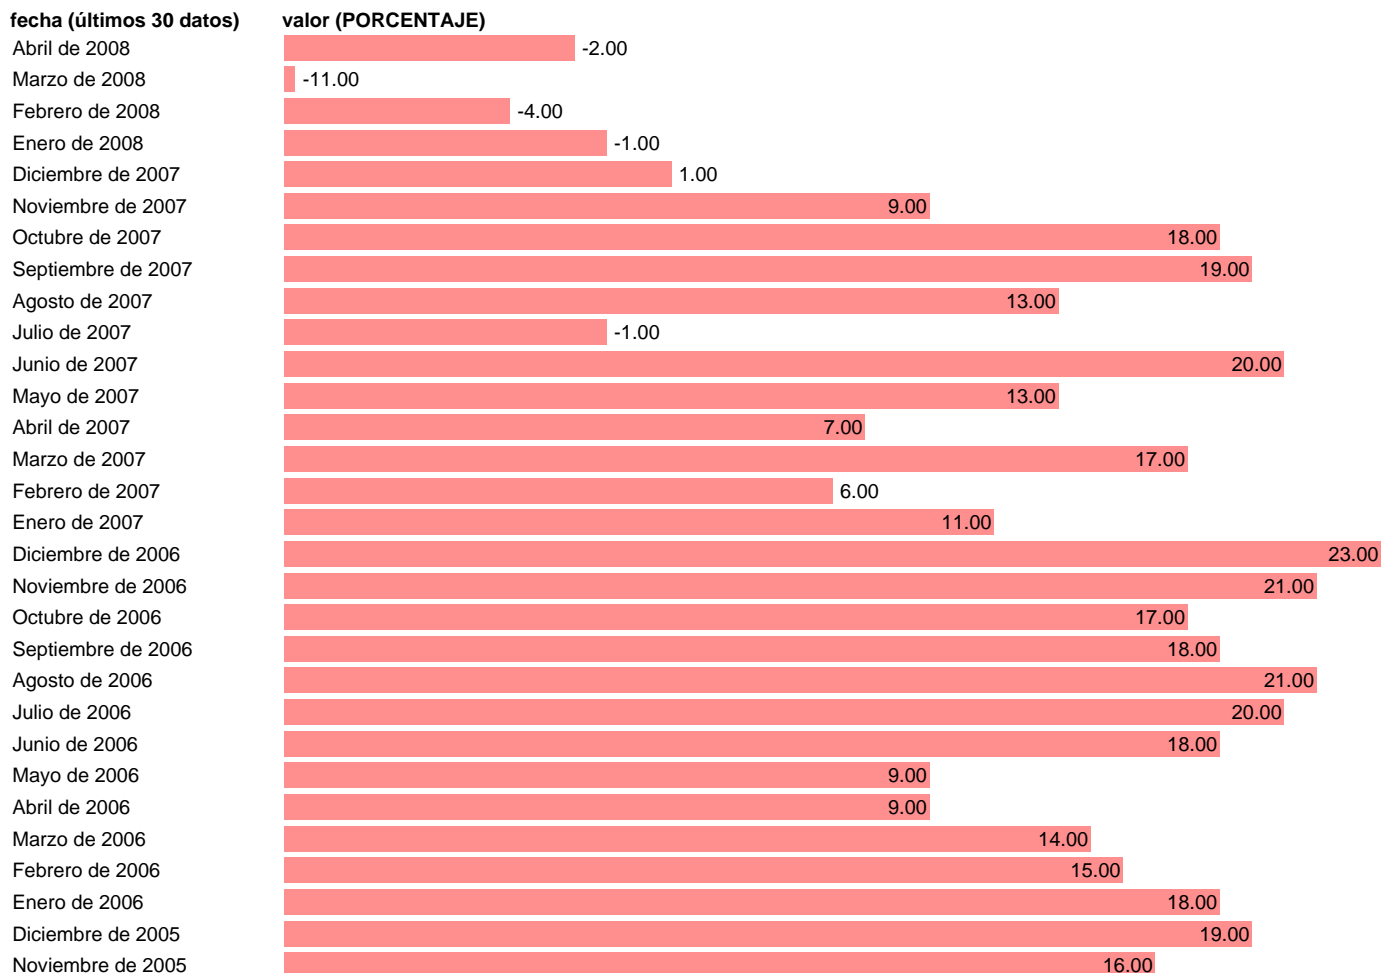

INDICADOR DE CONFIANZA SERVICIOS IRLANDA (CVE)

Estadística: [INDICADOR DE CONFIANZA SERVICIOS IRLANDA \(CVE\)](#)

Enlace permanente (Permalink): <https://tematicas.org/M1/689006/>

Fuente: **UE:ECONOMIE EUROPEENNE.**

Frecuencia: **Mensual.**

Unidades: **PORCENTAJE.**

Datos disponibles desde **Enero de 1998** hasta **Abril de 2008**.

Valor más alto alcanzado en Agosto de 1998: **44.**

Valor más bajo alcanzado en Mayo de 2003: **-14.**