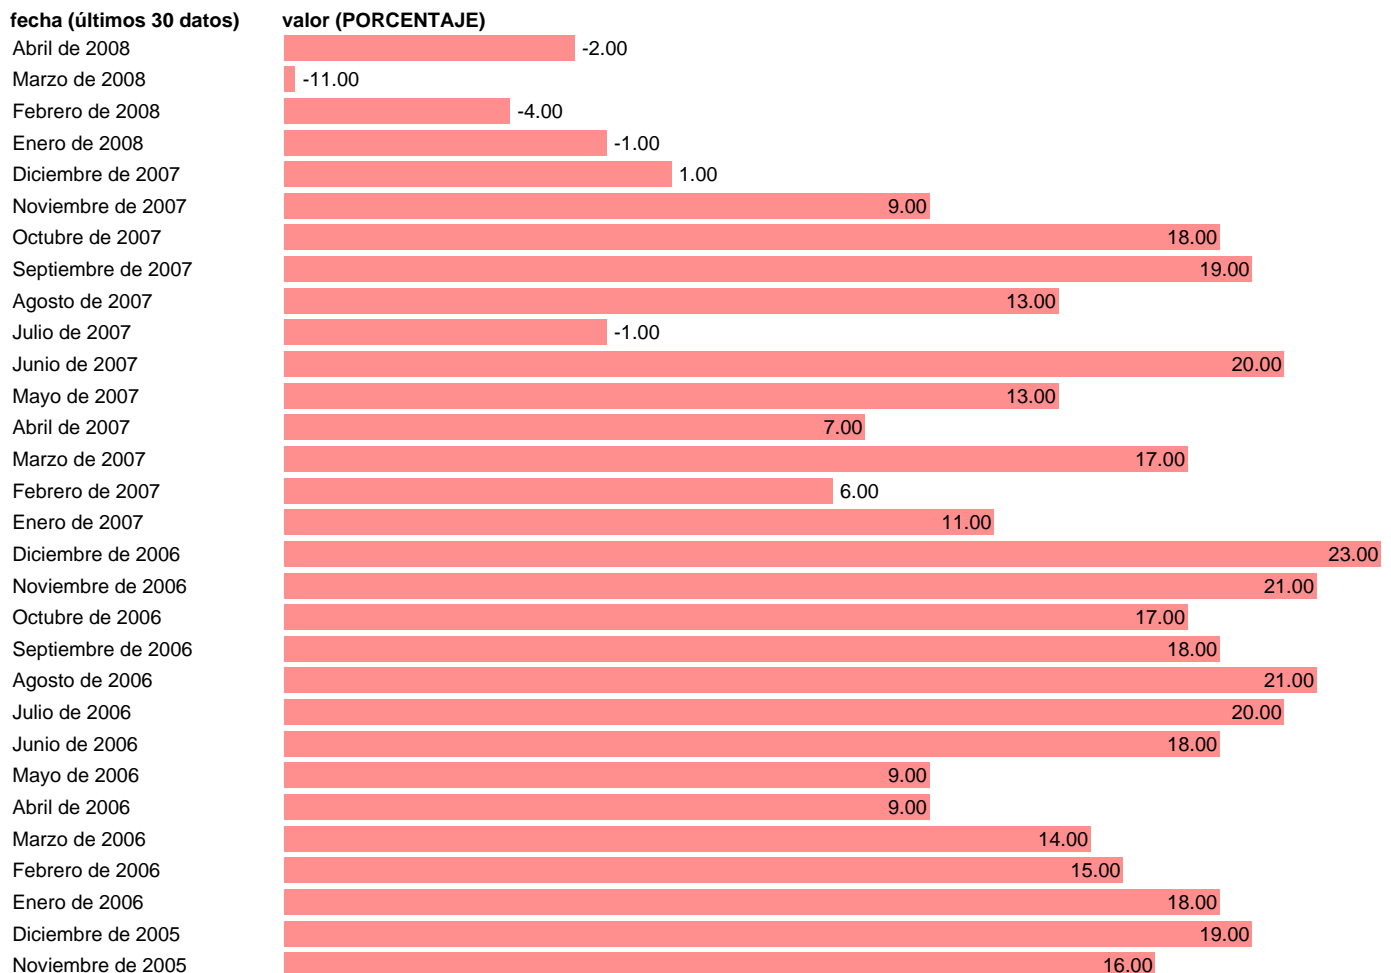

INDICADOR DE CONFIANZA SERVICIOS IRLANDA (CVE)

Estadística: [INDICADOR DE CONFIANZA SERVICIOS IRLANDA \(CVE\)](#)

Enlace permanente (Permalink): <https://tematicas.org/M1/685006/>

Fuente: **UE:ECONOMIE EUROPEENNE.**

Frecuencia: **Mensual.**

Unidades: **PORCENTAJE.**

Datos disponibles desde **Enero de 1998** hasta **Abril de 2008**.

Valor más alto alcanzado en Agosto de 1998: **44.**

Valor más bajo alcanzado en Mayo de 2003: **-14.**