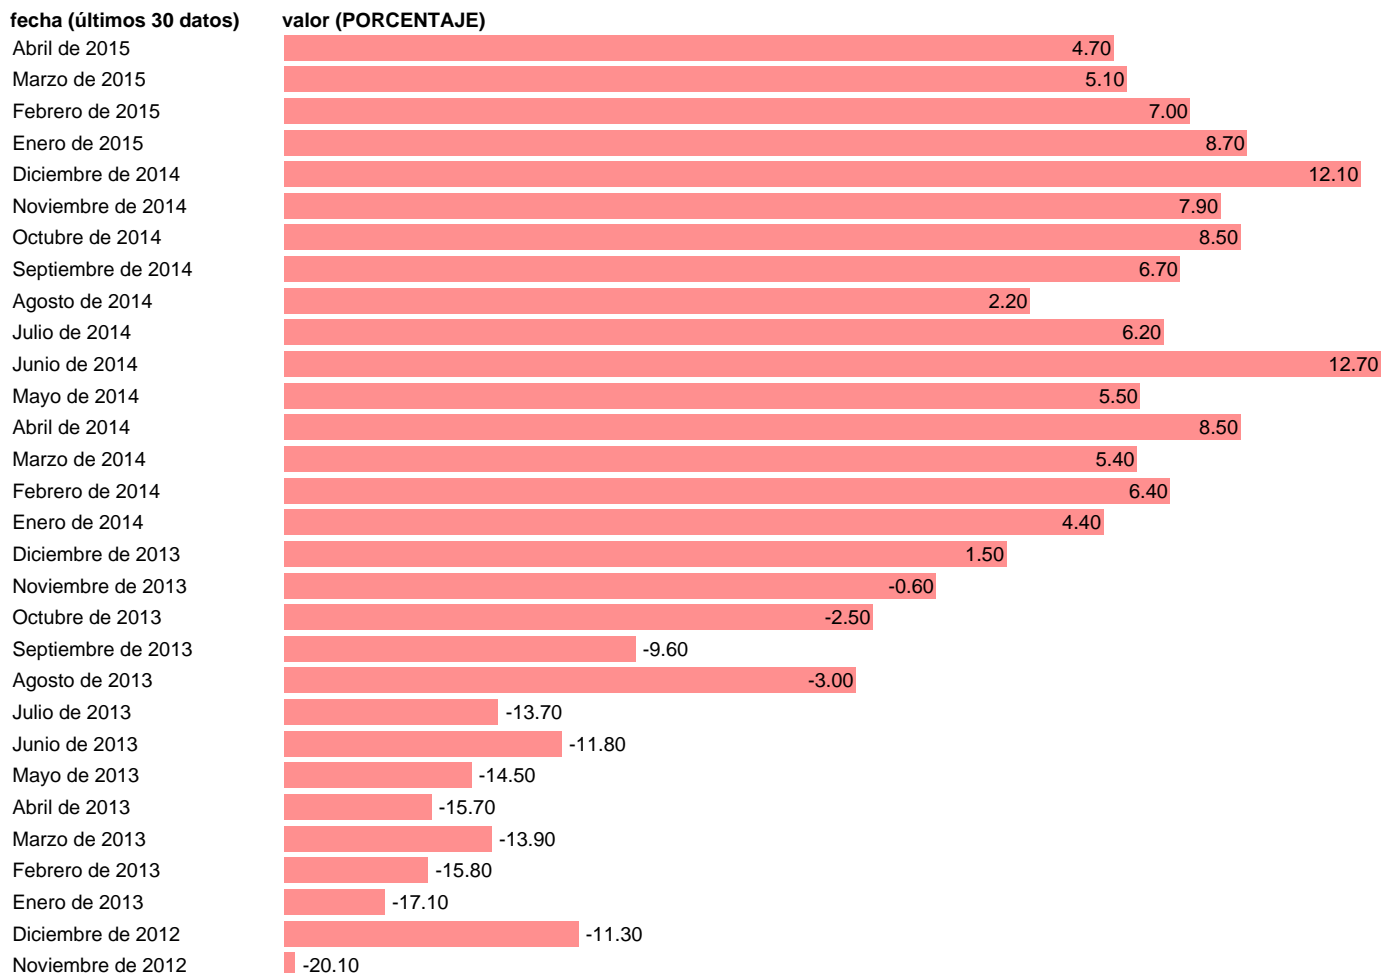

INDICADOR DE CONFIANZA SERVICIOS HUNGRIA (CVE)

Estadística: [INDICADOR DE CONFIANZA SERVICIOS HUNGRIA \(CVE\)](#)

Enlace permanente (Permalink): <https://tematicas.org/M1/689046/>

Fuente: **UE:ECONOMIE EUROPEENNE.**

Frecuencia: **Mensual.**

Unidades: **PORCENTAJE.**

Datos disponibles desde **Febrero de 2002** hasta **Abril de 2015**.

Valor más alto alcanzado en Marzo de 2002: **14.**

Valor más bajo alcanzado en Marzo de 2009: **-44.**