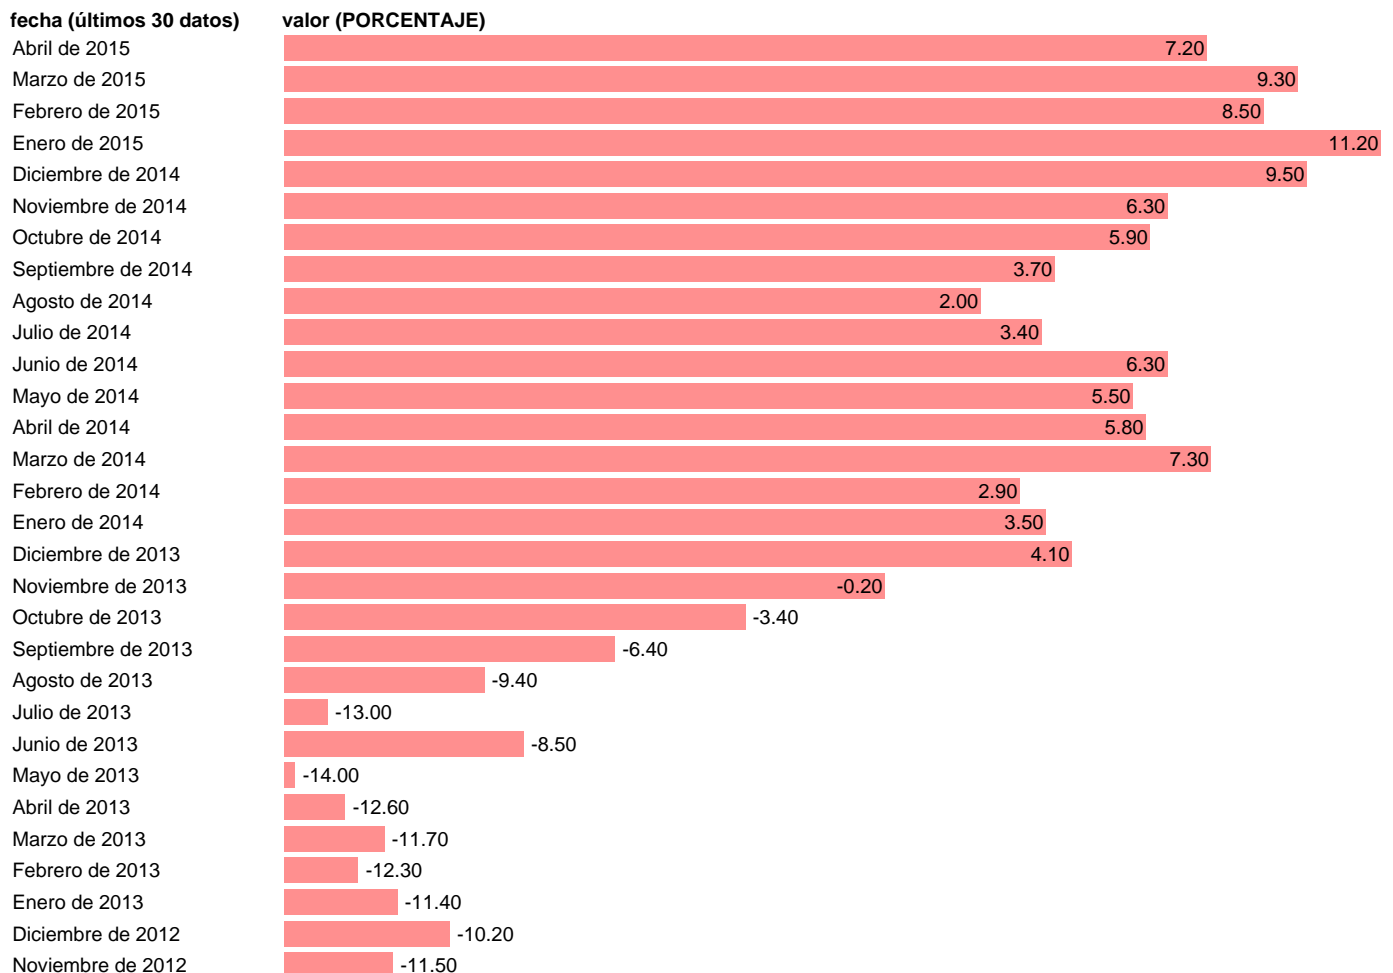

INDICADOR DE CONFIANZA SERVICIOS HOLANDA (CVE)

Estadística: [INDICADOR DE CONFIANZA SERVICIOS HOLANDA \(CVE\)](#)

Enlace permanente (Permalink): <https://tematicas.org/M1/689008/>

Fuente: **UE:ECONOMIE EUROPEENNE.**

Frecuencia: **Mensual.**

Unidades: **PORCENTAJE.**

Datos disponibles desde **Enero de 1996** hasta **Abril de 2015**.

Valor más alto alcanzado en Abril de 2007: **47**.

Valor más bajo alcanzado en Marzo de 2009: **-42**.