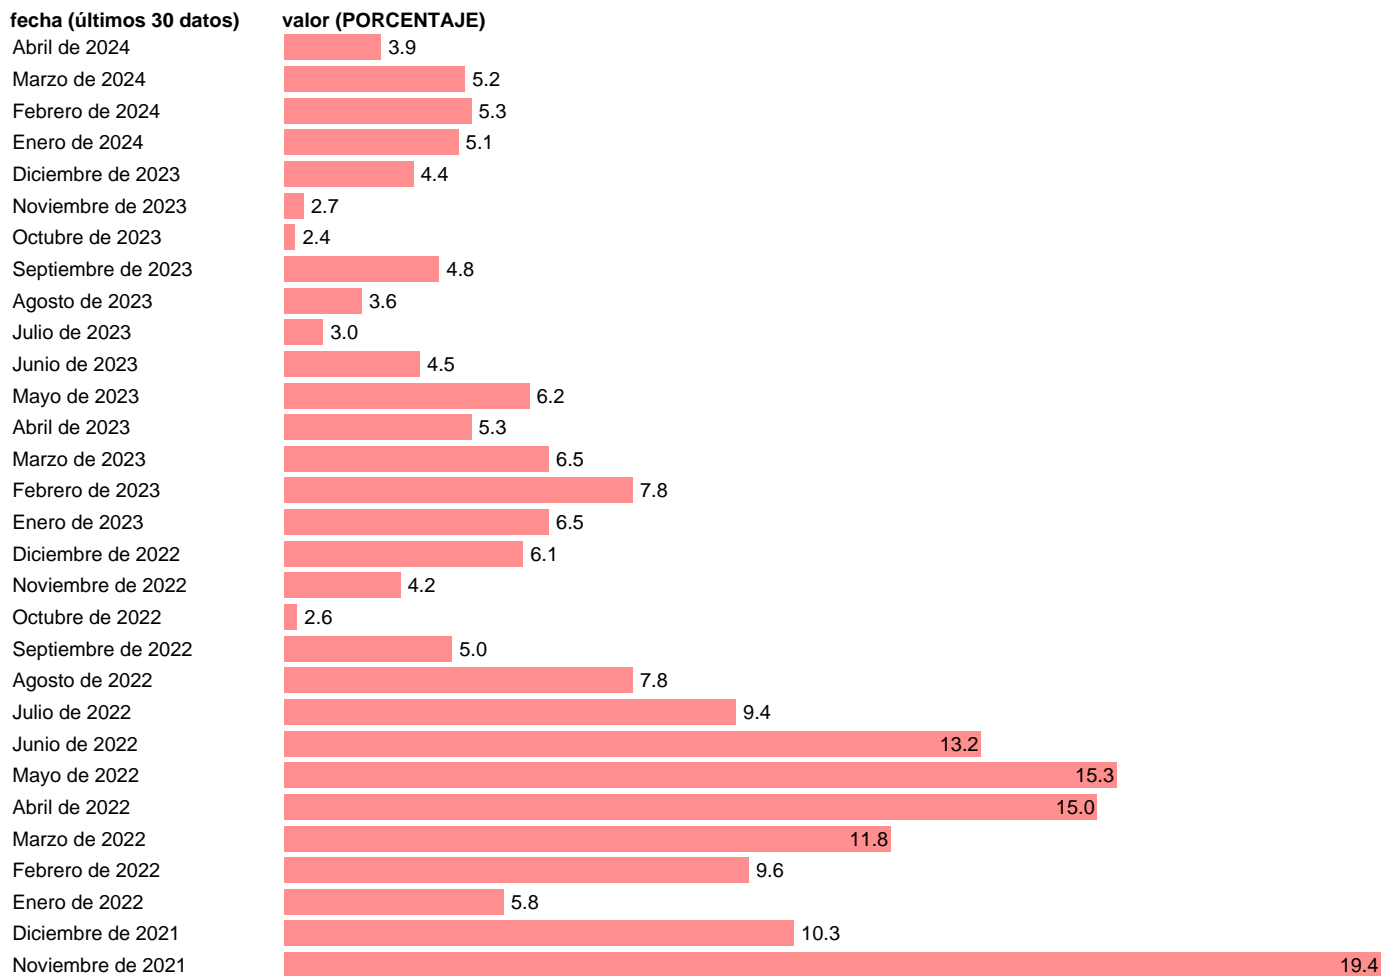

INDICADOR DE CONFIANZA SERVICIOS HOLANDA. CVEC

Estadística: [INDICADOR DE CONFIANZA SERVICIOS HOLANDA. CVEC](#)

Enlace permanente (Permalink): <https://tematicas.org/M1/685008/>

Notas: **Business and consumer surveys** (https://economy-finance.ec.europa.eu/economic-forecast-and-surveys_en).

Fuente: **COMISIÓN EUROPEA.**

Frecuencia: **Mensual.**

Unidades: **PORCENTAJE.**

Datos disponibles desde **Enero de 1996** hasta **Abril de 2024**.

Valor más alto alcanzado en Abril de 2007: **45.2**.

Valor más bajo alcanzado en Mayo de 2020: **-51.4**.

[Pulse aquí](#) para acceder a los datos completos actualizados y a la representación gráfica estadística.