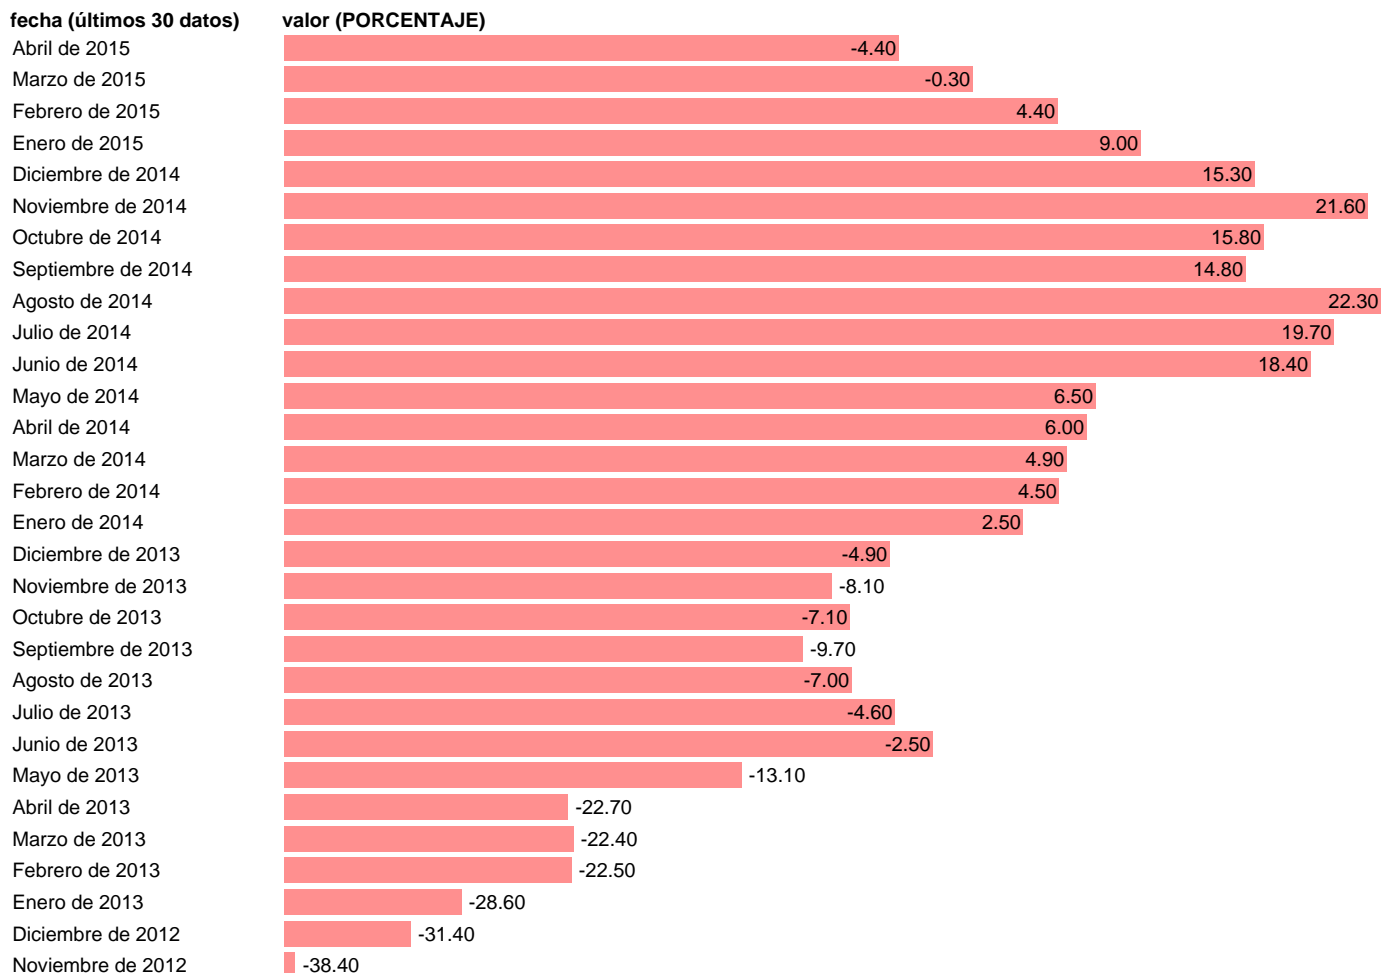

INDICADOR DE CONFIANZA SERVICIOS GRECIA (CVE)

Estadística: [INDICADOR DE CONFIANZA SERVICIOS GRECIA \(CVE\)](#)

Enlace permanente (Permalink): <https://tematicas.org/M1/689005/>

Fuente: **UE:ECONOMIE EUROPEENNE.**

Frecuencia: **Mensual.**

Unidades: **PORCENTAJE.**

Datos disponibles desde **Abril de 1997** hasta **Abril de 2015**.

Valor más alto alcanzado en Julio de 2000: **59.**

Valor más bajo alcanzado en Octubre de 2012: **-46.**