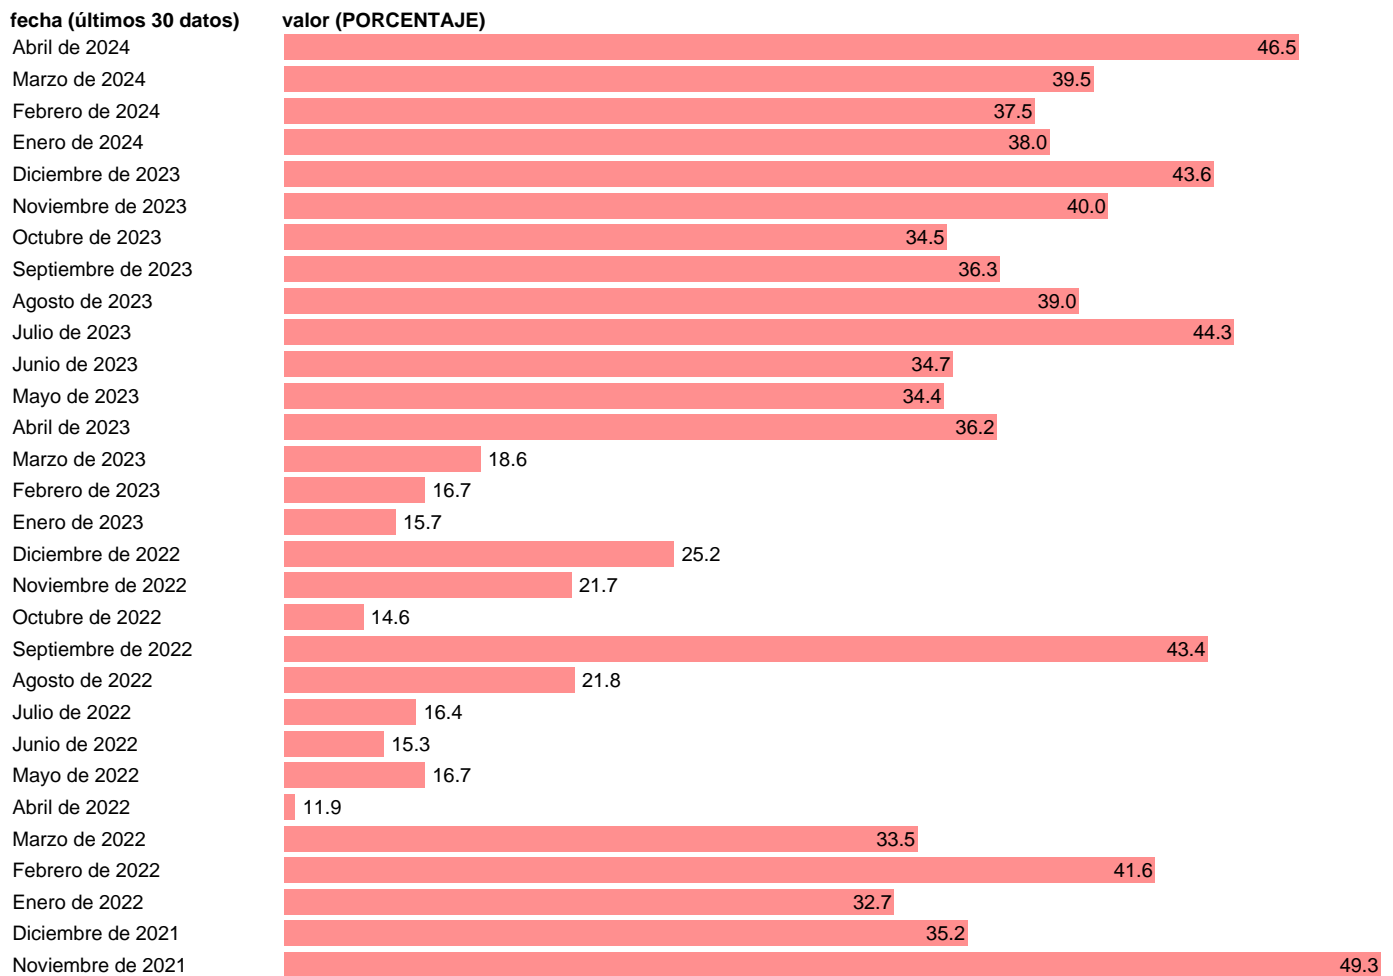

Fuente: **COMISIÓN EUROPEA.**

Frecuencia: **Mensual.**

Unidades: **PORCENTAJE.**

Datos disponibles desde **Abril de 1997** hasta **Abril de 2024**.

Valor más alto alcanzado en Septiembre de 2000: **61.5**.

Valor más bajo alcanzado en Junio de 2020: **-53.8**.

[Pulse aquí](#) para acceder a los datos completos actualizados y a la representación gráfica estadística.