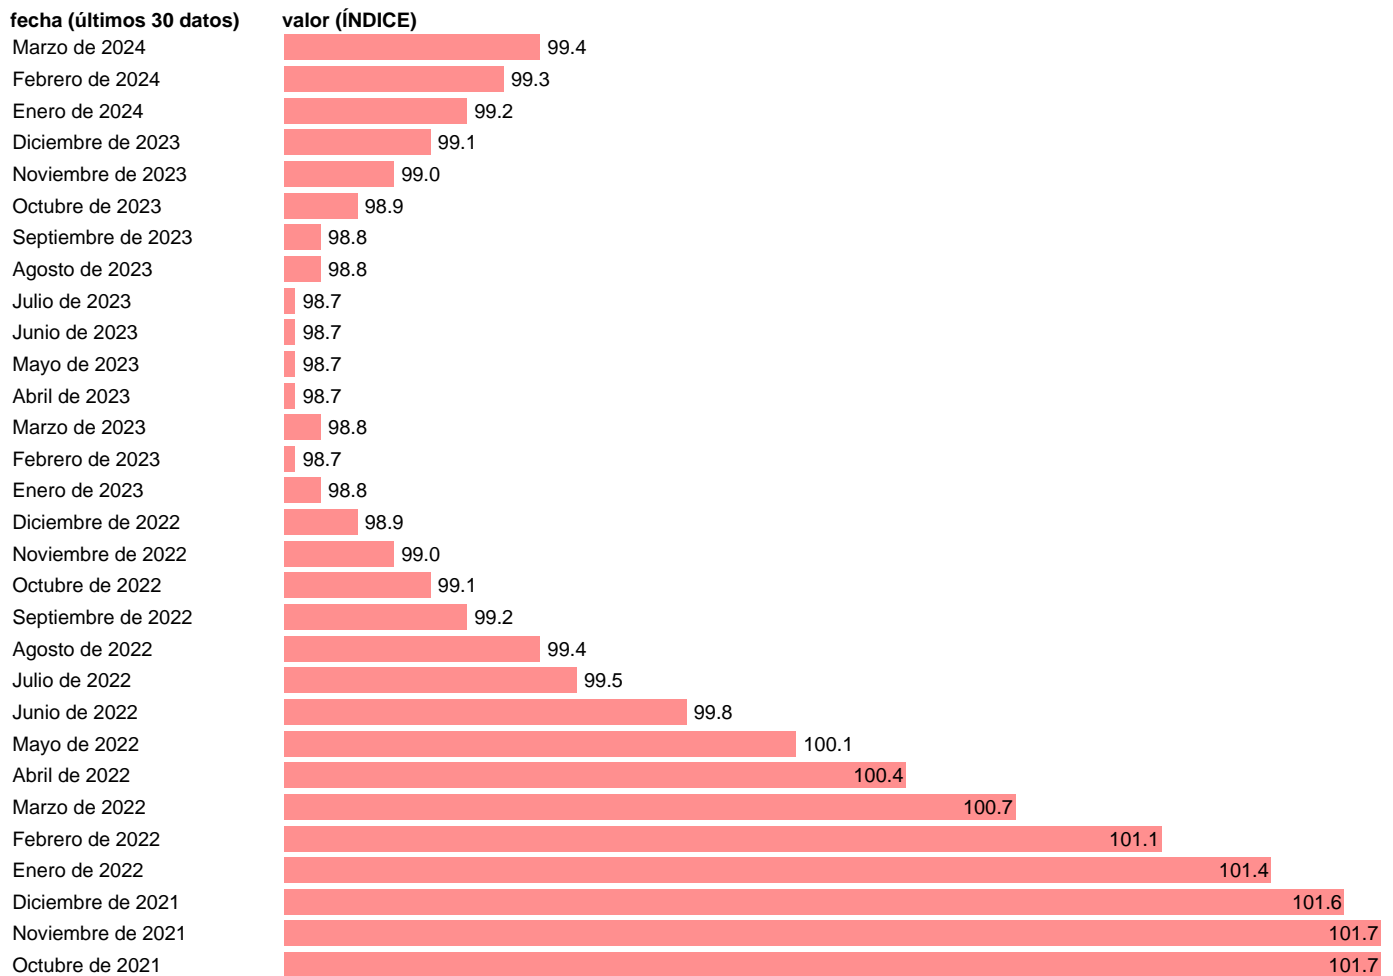

COMPOSITE LEADING INDICATOR. FRANCIA (OCDE)

Estadística: [COMPOSITE LEADING INDICATOR. FRANCIA \(OCDE \)](#)

Enlace permanente (Permalink): <https://tematicas.org/M1/689003/>

Notas: <https://data.oecd.org/leadind/composite-leading-indicator-cli.htm>.

Fuente: **REFINITIV.**

Frecuencia: **Mensual.**

Unidades: **ÍNDICE.**

Datos disponibles desde **Noviembre de 1966** hasta **Marzo de 2024**.

Valor más alto alcanzado en Mayo de 1973: **103.5**.

Valor más bajo alcanzado en Abril de 2020: **88.4**.

[Pulse aquí](#) para acceder a los datos completos actualizados y a la representación gráfica estadística.