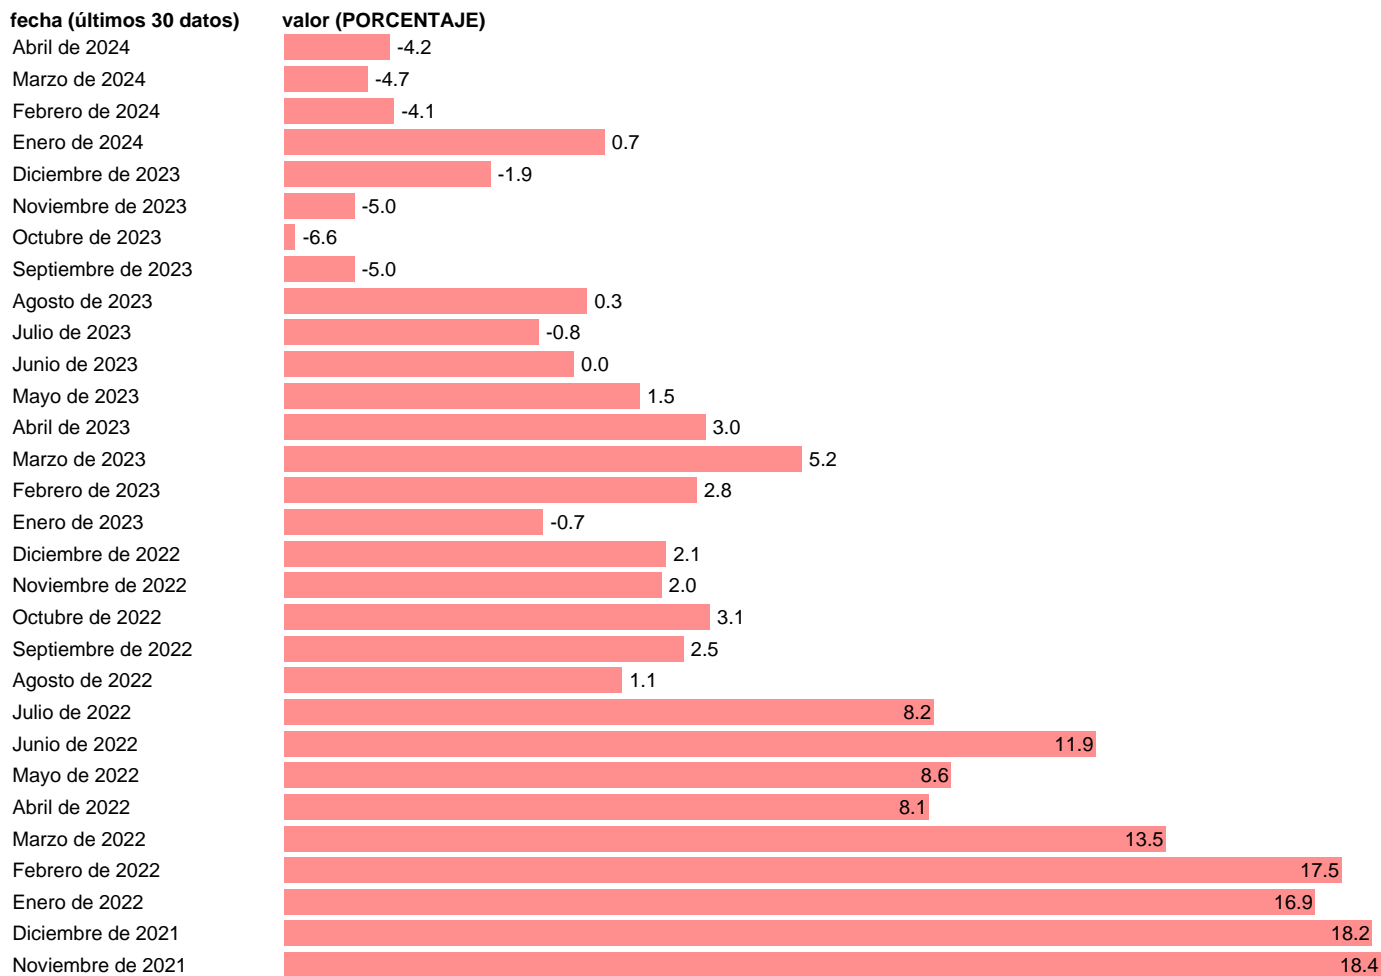

Fuente: **COMISIÓN EUROPEA.**

Frecuencia: **Mensual.**

Unidades: **PORCENTAJE.**

Datos disponibles desde **Octubre de 1996** hasta **Abril de 2024**.

Valor más alto alcanzado en Septiembre de 2000: **58.4**.

Valor más bajo alcanzado en Diciembre de 2001: **-62.7**.

[Pulse aquí](#) para acceder a los datos completos actualizados y a la representación gráfica estadística.