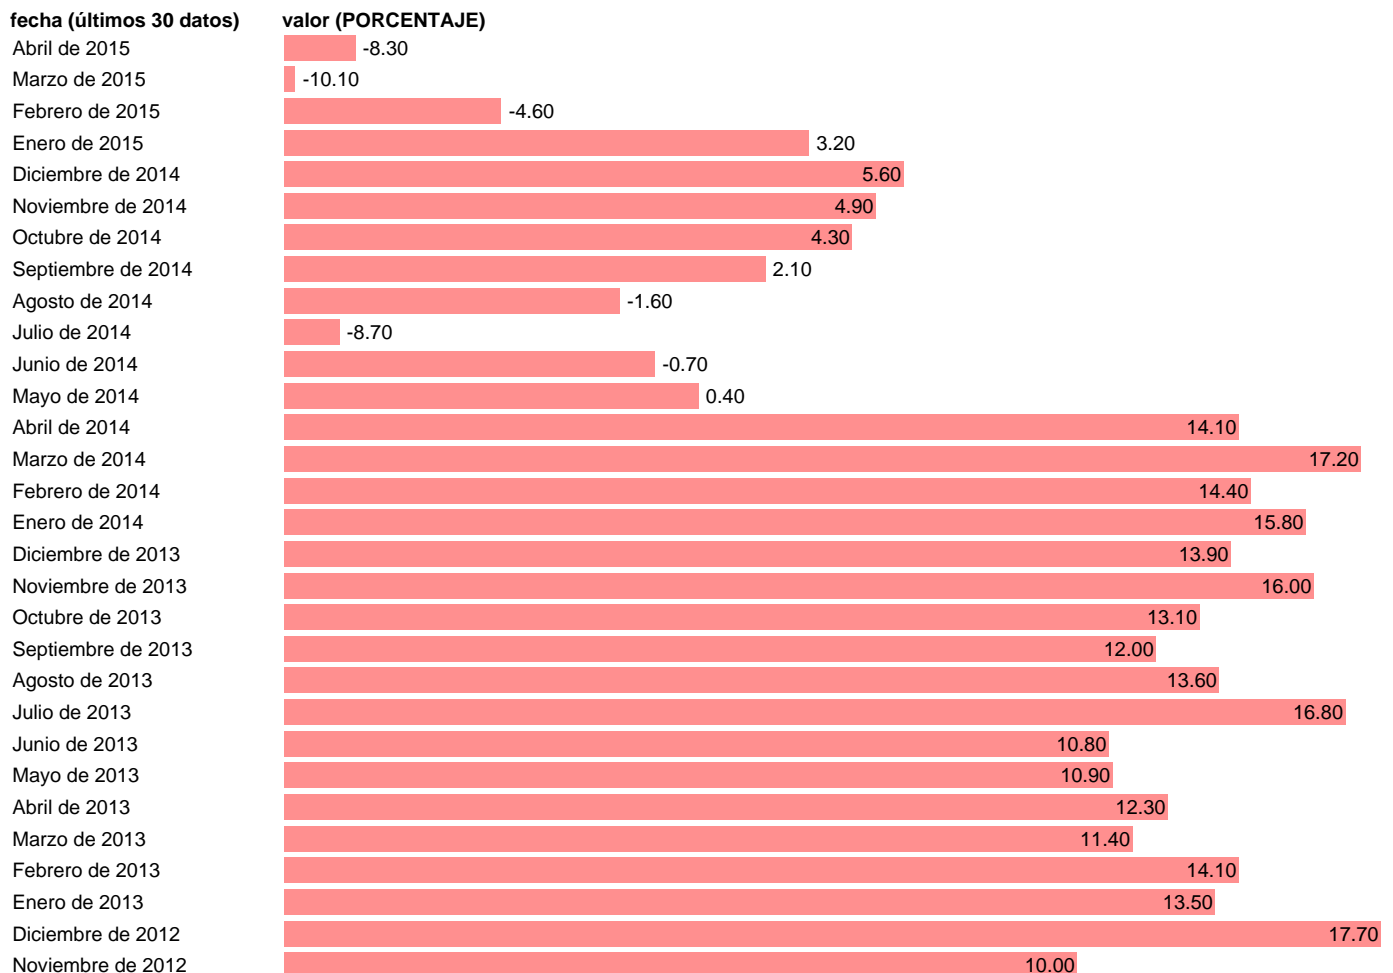

INDICADOR DE CONFIANZA SERVICIOS ESTONIA (CVE)

Estadística: [INDICADOR DE CONFIANZA SERVICIOS ESTONIA \(CVE\)](#)

Enlace permanente (Permalink): <https://tematicas.org/M1/689042/>

Fuente: **UE:ECONOMIE EUROPEENNE.**

Frecuencia: **Mensual.**

Unidades: **PORCENTAJE.**

Datos disponibles desde **Mayo de 2002** hasta **Abril de 2015**.

Valor más alto alcanzado en Enero de 2006: **38**.

Valor más bajo alcanzado en Febrero de 2009: **-50**.