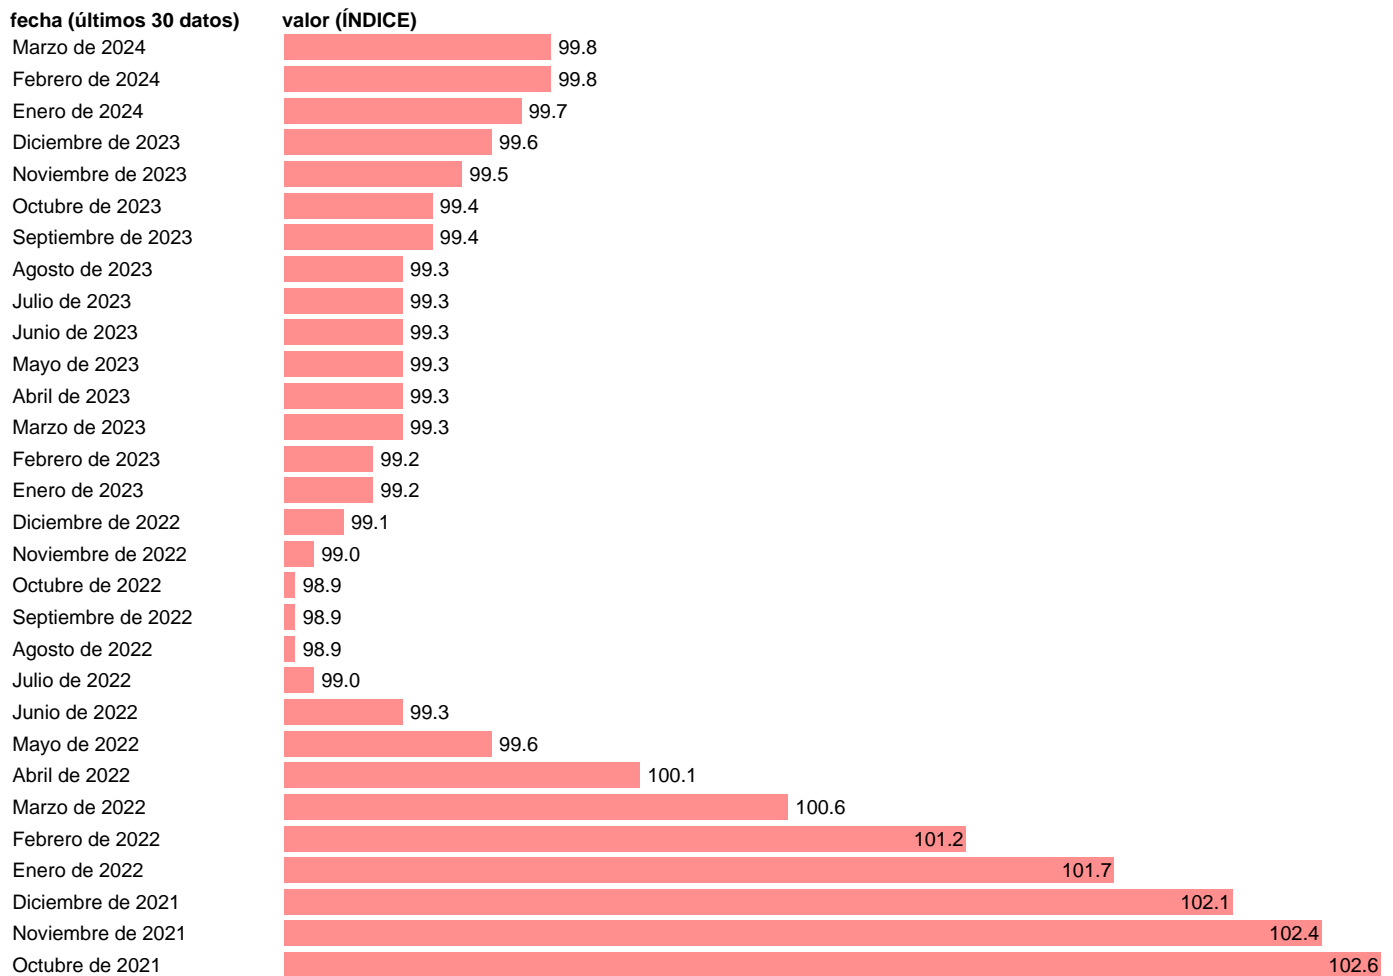

## COMPOSITE LEADING INDICATOR. ESPAÑA ( OCDE )

Estadística: [COMPOSITE LEADING INDICATOR. ESPAÑA \( OCDE \)](#)

Enlace permanente (Permalink): <https://tematicas.org/M1/689024/>

Notas: <https://data.oecd.org/leadind/composite-leading-indicator-cli.htm>.

Fuente: **REFINITIV.**

Frecuencia: **Mensual.**

Unidades: **ÍNDICE.**

Datos disponibles desde **Enero de 1985** hasta **Marzo de 2024**.

Valor más alto alcanzado en Mayo de 2007: **105.4**.

Valor más bajo alcanzado en Abril de 2020: **89.2**.

[Pulse aquí](#) para acceder a los datos completos actualizados y a la representación gráfica estadística.