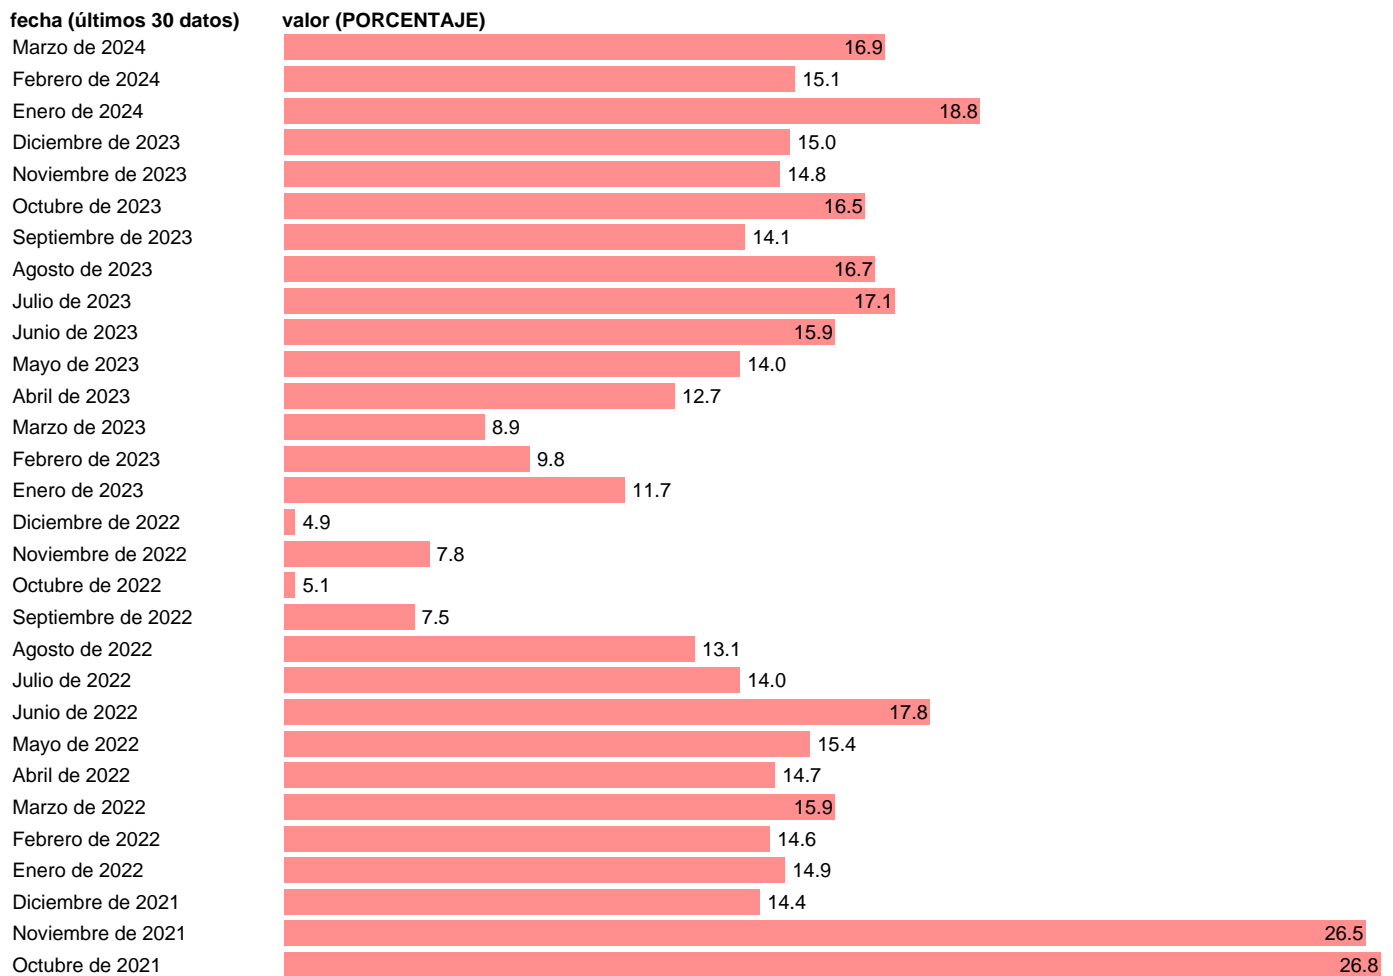

## INDICADOR DE CONFIANZA SERVICIOS ESPAÑA. CVEC

Estadística: [INDICADOR DE CONFIANZA SERVICIOS ESPAÑA. CVEC](#)

Enlace permanente (Permalink): <https://tematicas.org/M1/685024/>

Notas: **Business and consumer surveys** ([https://economy-finance.ec.europa.eu/economic-forecast-and-surveys\\_en](https://economy-finance.ec.europa.eu/economic-forecast-and-surveys_en)).

Fuente: **COMISIÓN EUROPEA.**

Frecuencia: **Mensual.**

Unidades: **PORCENTAJE.**

Datos disponibles desde **Octubre de 1996** hasta **Marzo de 2024**.

Valor más alto alcanzado en Agosto de 1998: **52**.

Valor más bajo alcanzado en Mayo de 2020: **-60.6**.

[Pulse aquí](#) para acceder a los datos completos actualizados y a la representación gráfica estadística.