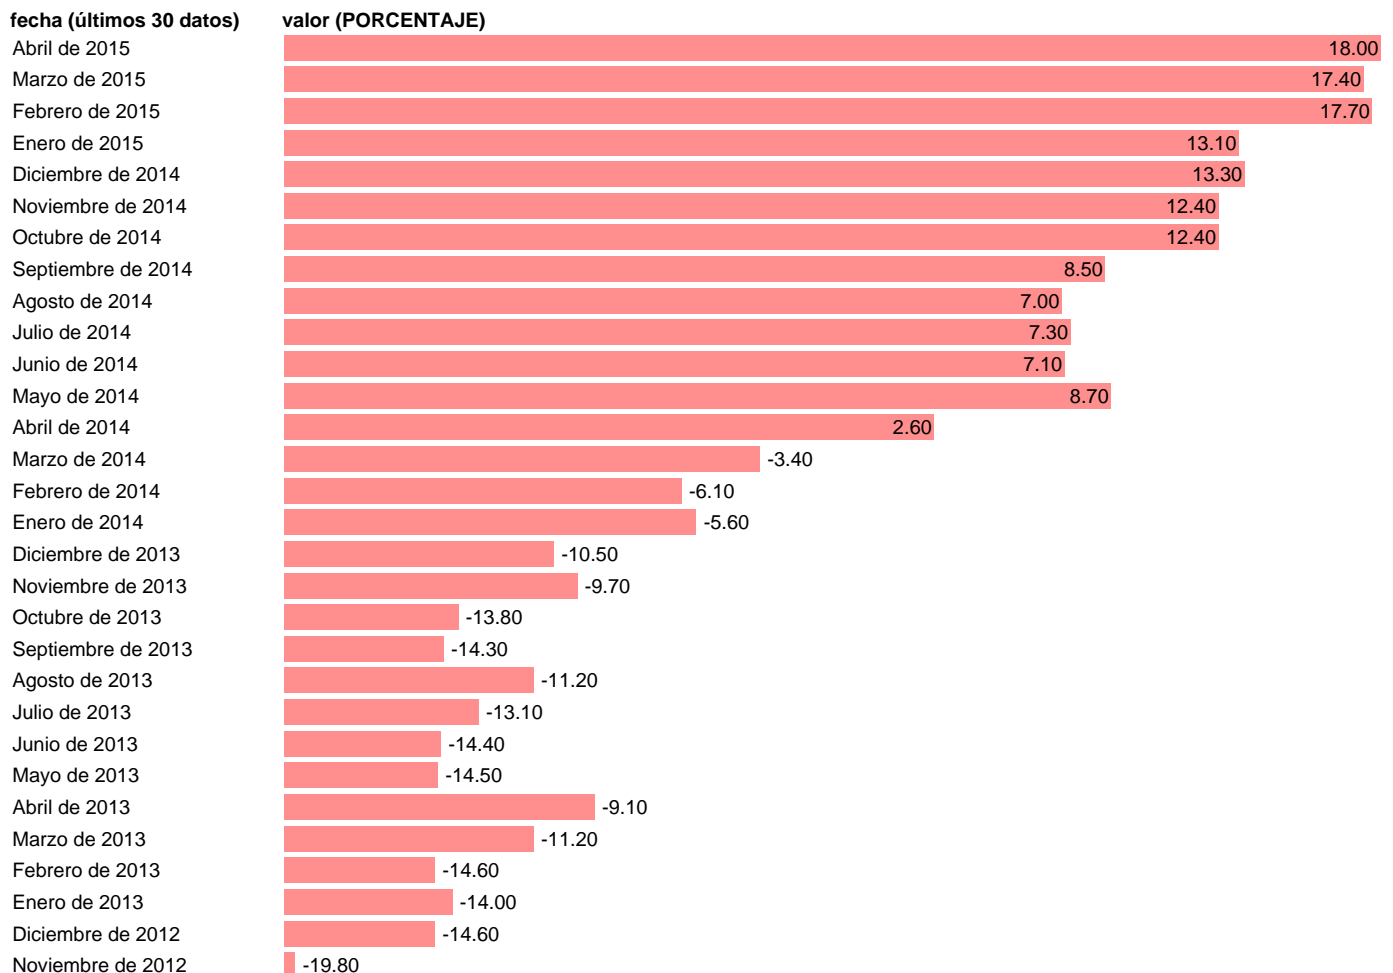

INDICADOR DE CONFIANZA SERVICIOS ESLOVENIA (CVE)

Estadística: [INDICADOR DE CONFIANZA SERVICIOS ESLOVENIA \(CVE\)](#)

Enlace permanente (Permalink): <https://tematicas.org/M1/689049/>

Fuente: **UE:ECONOMIE EUROPEENNE.**

Frecuencia: **Mensual.**

Unidades: **PORCENTAJE.**

Datos disponibles desde **Mayo de 2002** hasta **Abril de 2015**.

Valor más alto alcanzado en Mayo de 2002: **38.**

Valor más bajo alcanzado en Abril de 2009: **-29.**