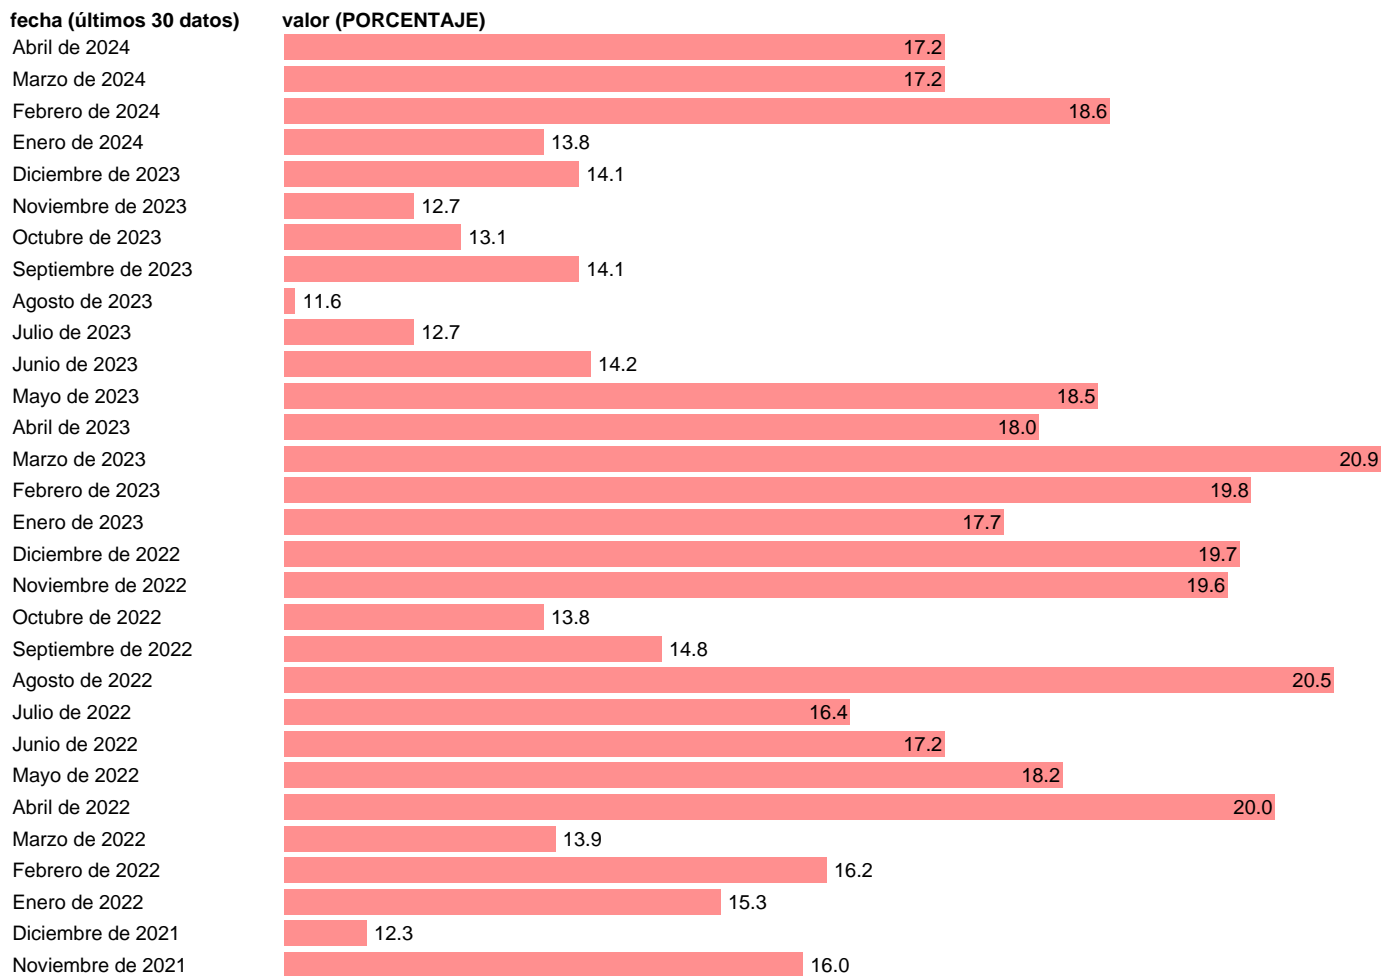

## INDICADOR DE CONFIANZA SERVICIOS ESLOVENIA. CVEC

Estadística: [INDICADOR DE CONFIANZA SERVICIOS ESLOVENIA. CVEC](#)

Enlace permanente (Permalink): <https://tematicas.org/M1/685049/>

Notas: **Business and consumer surveys** ([https://economy-finance.ec.europa.eu/economic-forecast-and-surveys\\_en](https://economy-finance.ec.europa.eu/economic-forecast-and-surveys_en)).

Fuente: **COMISIÓN EUROPEA.**

Frecuencia: **Mensual.**

Unidades: **PORCENTAJE.**

Datos disponibles desde **Mayo de 2002** hasta **Abril de 2024**.

Valor más alto alcanzado en Octubre de 2002: **39**.

Valor más bajo alcanzado en Abril de 2020: **-37.9**.

[Pulse aquí](#) para acceder a los datos completos actualizados y a la representación gráfica estadística.