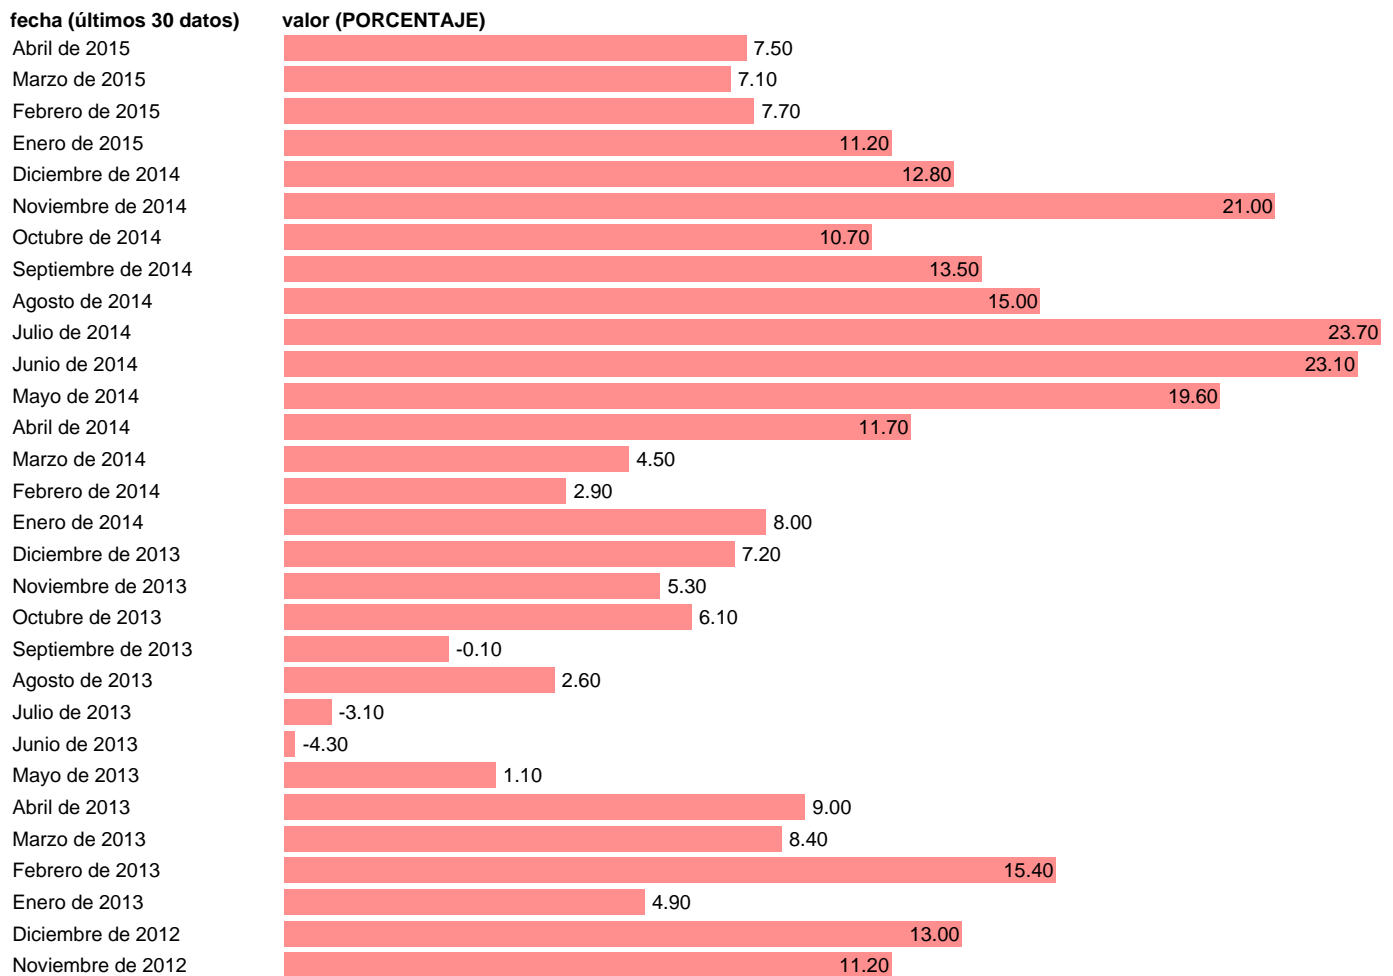

INDICADOR DE CONFIANZA SERVICIOS ESLOVAQUIA (CVE)

Estadística: [INDICADOR DE CONFIANZA SERVICIOS ESLOVAQUIA \(CVE\)](#)

Enlace permanente (Permalink): <https://tematicas.org/M1/689050/>

Fuente: **UE:ECONOMIE EUROPEENNE.**

Frecuencia: **Mensual.**

Unidades: **PORCENTAJE.**

Datos disponibles desde **Enero de 2002** hasta **Abril de 2015**.

Valor más alto alcanzado en Marzo de 2002: **63.**

Valor más bajo alcanzado en Mayo de 2009: **-24.**

[Pulse aquí](#) para acceder a los datos completos actualizados y a la representación gráfica estadística.