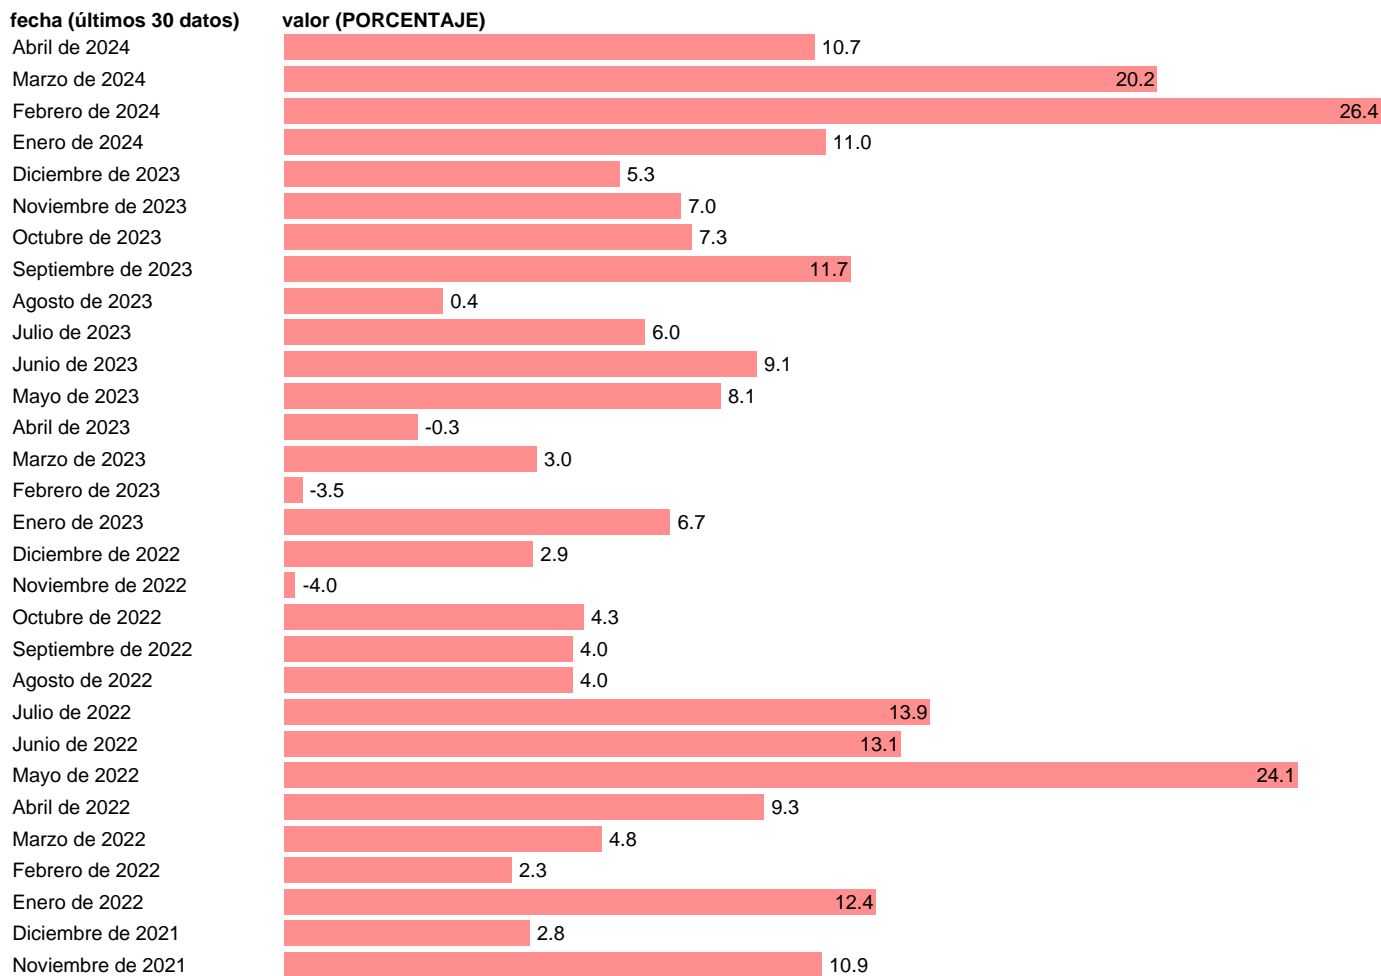

## INDICADOR DE CONFIANZA SERVICIOS ESLOVAQUIA. CVEC

Estadística: [INDICADOR DE CONFIANZA SERVICIOS ESLOVAQUIA. CVEC](#)

Enlace permanente (Permalink): <https://tematicas.org/M1/685050/>

Notas: **Business and consumer surveys** ([https://economy-finance.ec.europa.eu/economic-forecast-and-surveys\\_en](https://economy-finance.ec.europa.eu/economic-forecast-and-surveys_en)).

Fuente: **COMISIÓN EUROPEA.**

Frecuencia: **Mensual.**

Unidades: **PORCENTAJE.**

Datos disponibles desde **Enero de 2002** hasta **Abril de 2024**.

Valor más alto alcanzado en Abril de 2002: **63.3**.

Valor más bajo alcanzado en Mayo de 2020: **-65**.

[Pulse aquí](#) para acceder a los datos completos actualizados y a la representación gráfica estadística.