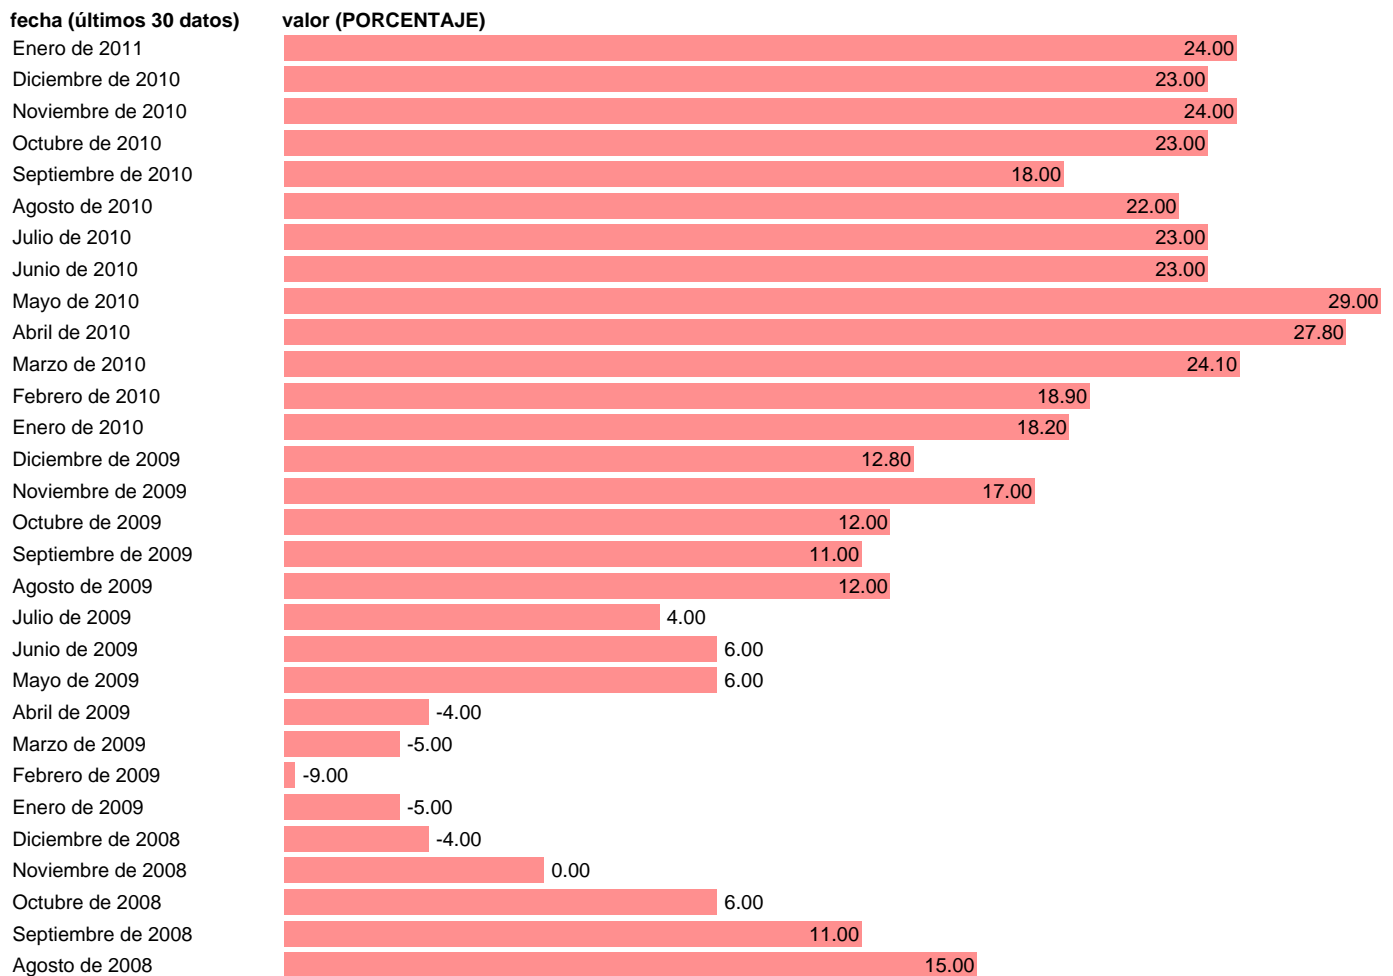

INDICADOR DE CONFIANZA SERVICIOS DINAMARCA (CVE)

Estadística: [INDICADOR DE CONFIANZA SERVICIOS DINAMARCA \(CVE\)](#)

Enlace permanente (Permalink): <https://tematicas.org/M1/689002/>

Fuente: **UE:ECONOMIE EUROPEENNE.**

Frecuencia: **Mensual.**

Unidades: **PORCENTAJE.**

Datos disponibles desde **Abril de 2000** hasta **Enero de 2011**.

Valor más alto alcanzado en Abril de 2004: **38.**

Valor más bajo alcanzado en Febrero de 2009: **-9.**

[Pulse aquí](#) para acceder a los datos completos actualizados y a la representación gráfica estadística.