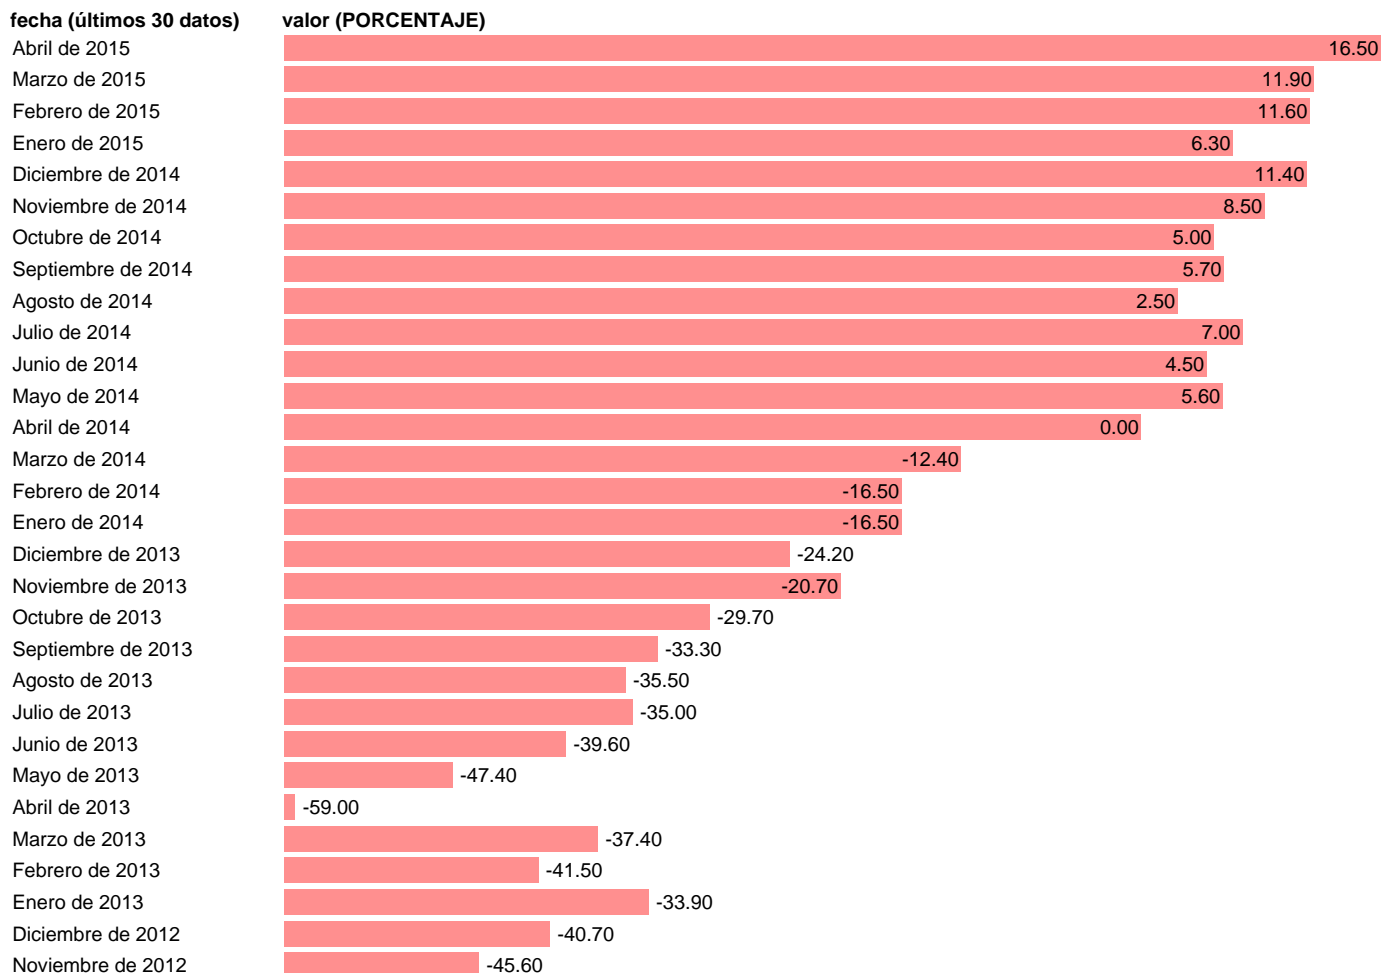

INDICADOR DE CONFIANZA SERVICIOS CHIPRE (CVE)

Estadística: [INDICADOR DE CONFIANZA SERVICIOS CHIPRE \(CVE\)](#)

Enlace permanente (Permalink): <https://tematicas.org/M1/689043/>

Fuente: **UE:ECONOMIE EUROPEENNE.**

Frecuencia: **Mensual.**

Unidades: **PORCENTAJE.**

Datos disponibles desde **Mayo de 2002** hasta **Abril de 2015**.

Valor más alto alcanzado en Agosto de 2007: **35**.

Valor más bajo alcanzado en Abril de 2013: **-59**.