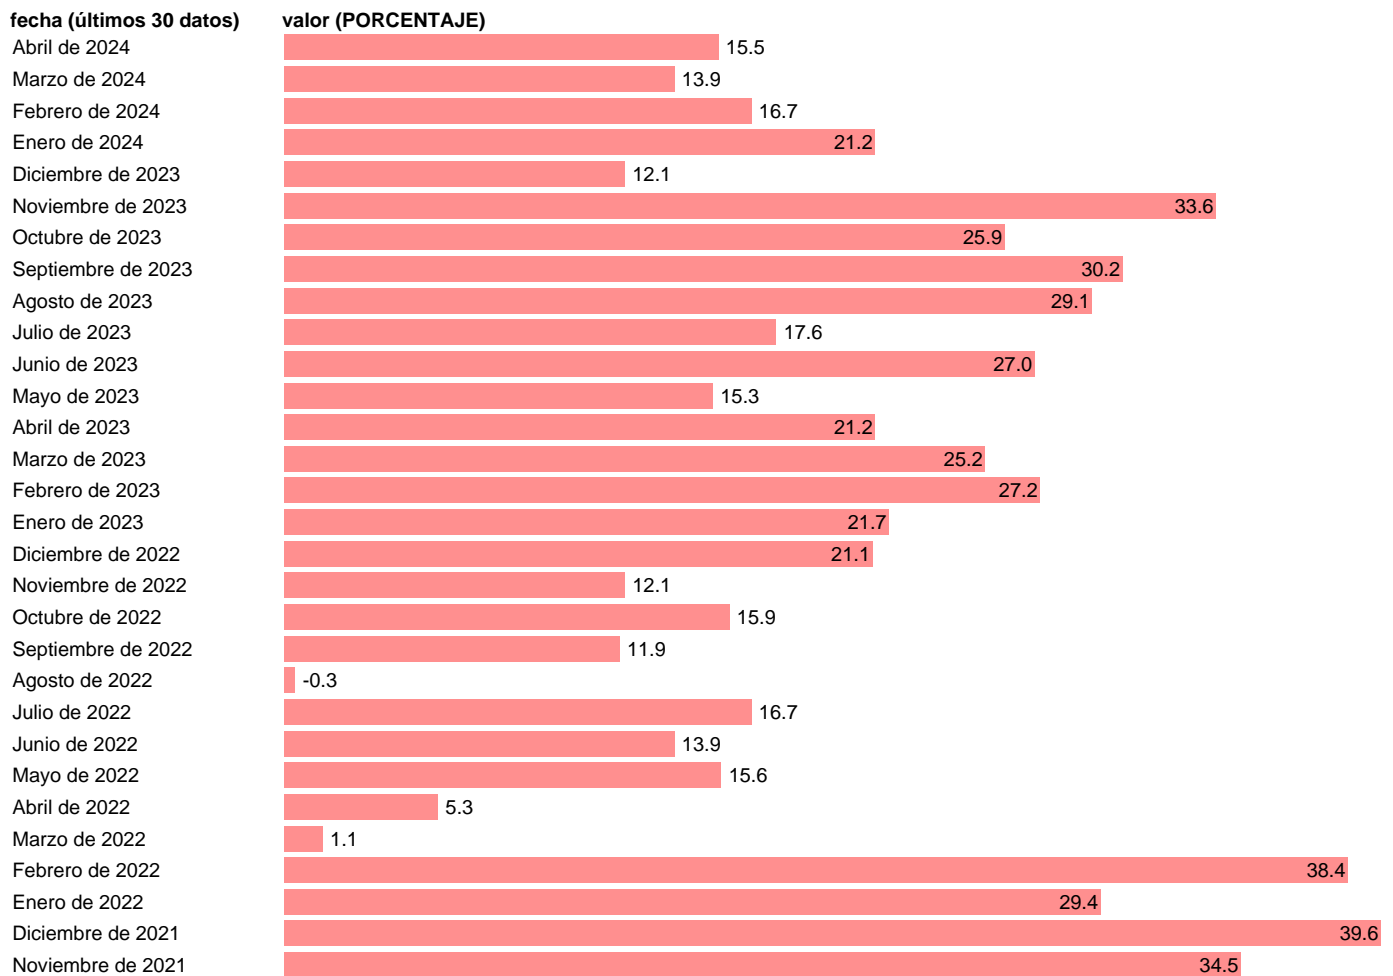

Fuente: **COMISIÓN EUROPEA.**

Frecuencia: **Mensual.**

Unidades: **PORCENTAJE.**

Datos disponibles desde **Mayo de 2002** hasta **Abril de 2024**.

Valor más alto alcanzado en Enero de 2018: **43.6**.

Valor más bajo alcanzado en Mayo de 2020: **-75.1**.

[Pulse aquí](#) para acceder a los datos completos actualizados y a la representación gráfica estadística.