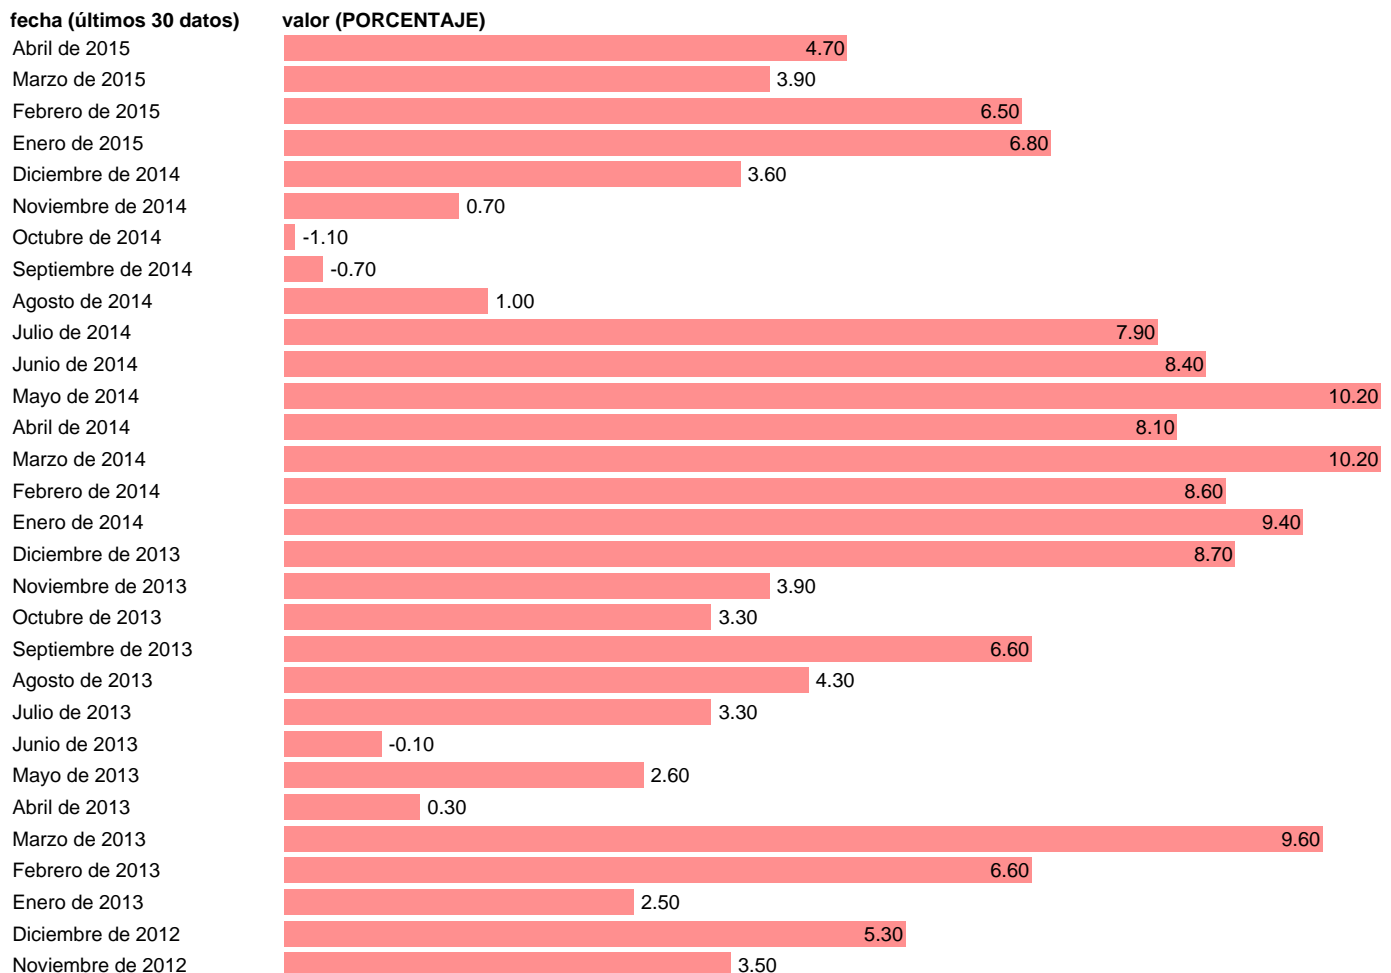

INDICADOR DE CONFIANZA SERVICIOS BULGARIA (CVE)

Estadística: [INDICADOR DE CONFIANZA SERVICIOS BULGARIA \(CVE\)](#)

Enlace permanente (Permalink): <https://tematicas.org/M1/689051/>

Fuente: **UE: ECONOMIE EUROPEENNE.**

Frecuencia: **Mensual.**

Unidades: **PORCENTAJE.**

Datos disponibles desde **Mayo de 2002** hasta **Abril de 2015**.

Valor más alto alcanzado en Febrero de 2007: **33**.

Valor más bajo alcanzado en Junio de 2010: **-13.6**.

[Pulse aquí](#) para acceder a los datos completos actualizados y a la representación gráfica estadística.