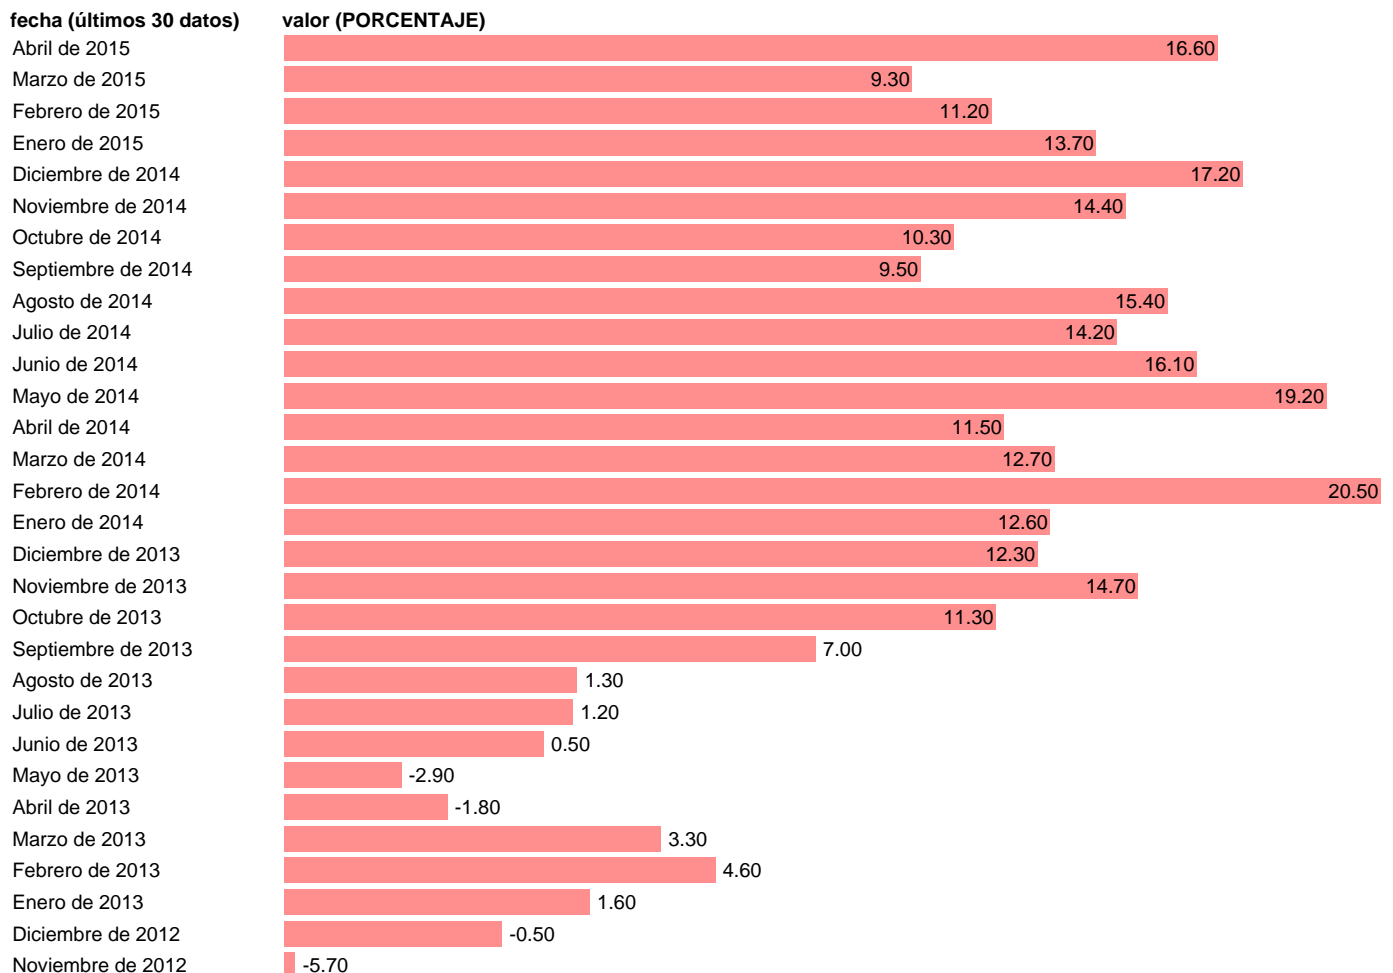

INDICADOR DE CONFIANZA SERVICIOS BELGICA (CVE)

Estadística: [INDICADOR DE CONFIANZA SERVICIOS BELGICA \(CVE\)](#)

Enlace permanente (Permalink): <https://tematicas.org/M1/689001/>

Fuente: **UE:ECONOMIE EUROPEENNE.**

Frecuencia: **Mensual.**

Unidades: **PORCENTAJE.**

Datos disponibles desde **Febrero de 1995** hasta **Abril de 2015**.

Valor más alto alcanzado en Julio de 2007: **32**.

Valor más bajo alcanzado en Abril de 2009: **-43**.