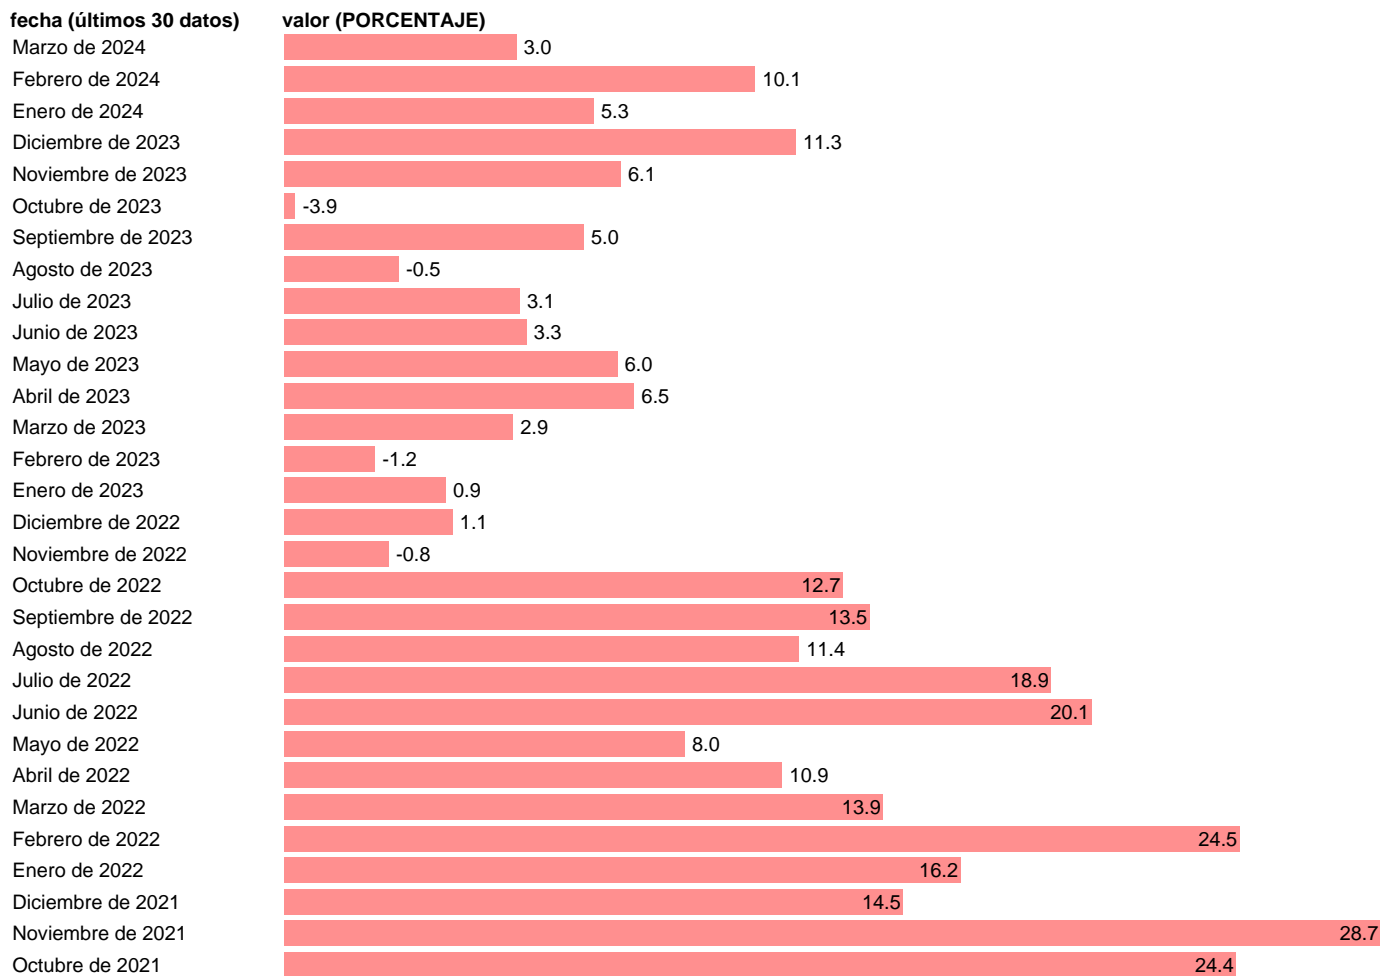

INDICADOR DE CONFIANZA SERVICIOS BELGICA. CVEC

Estadística: [INDICADOR DE CONFIANZA SERVICIOS BELGICA. CVEC](#)

Enlace permanente (Permalink): <https://tematicas.org/M1/685001/>

Notas: **Business and consumer surveys** (https://economy-finance.ec.europa.eu/economic-forecast-and-surveys_en).

Fuente: **COMISIÓN EUROPEA.**

Frecuencia: **Mensual.**

Unidades: **PORCENTAJE.**

Datos disponibles desde **Febrero de 1995** hasta **Marzo de 2024**.

Valor más alto alcanzado en Julio de 2007: **31.2**.

Valor más bajo alcanzado en Abril de 2020: **-60.8**.

[Pulse aquí](#) para acceder a los datos completos actualizados y a la representación gráfica estadística.