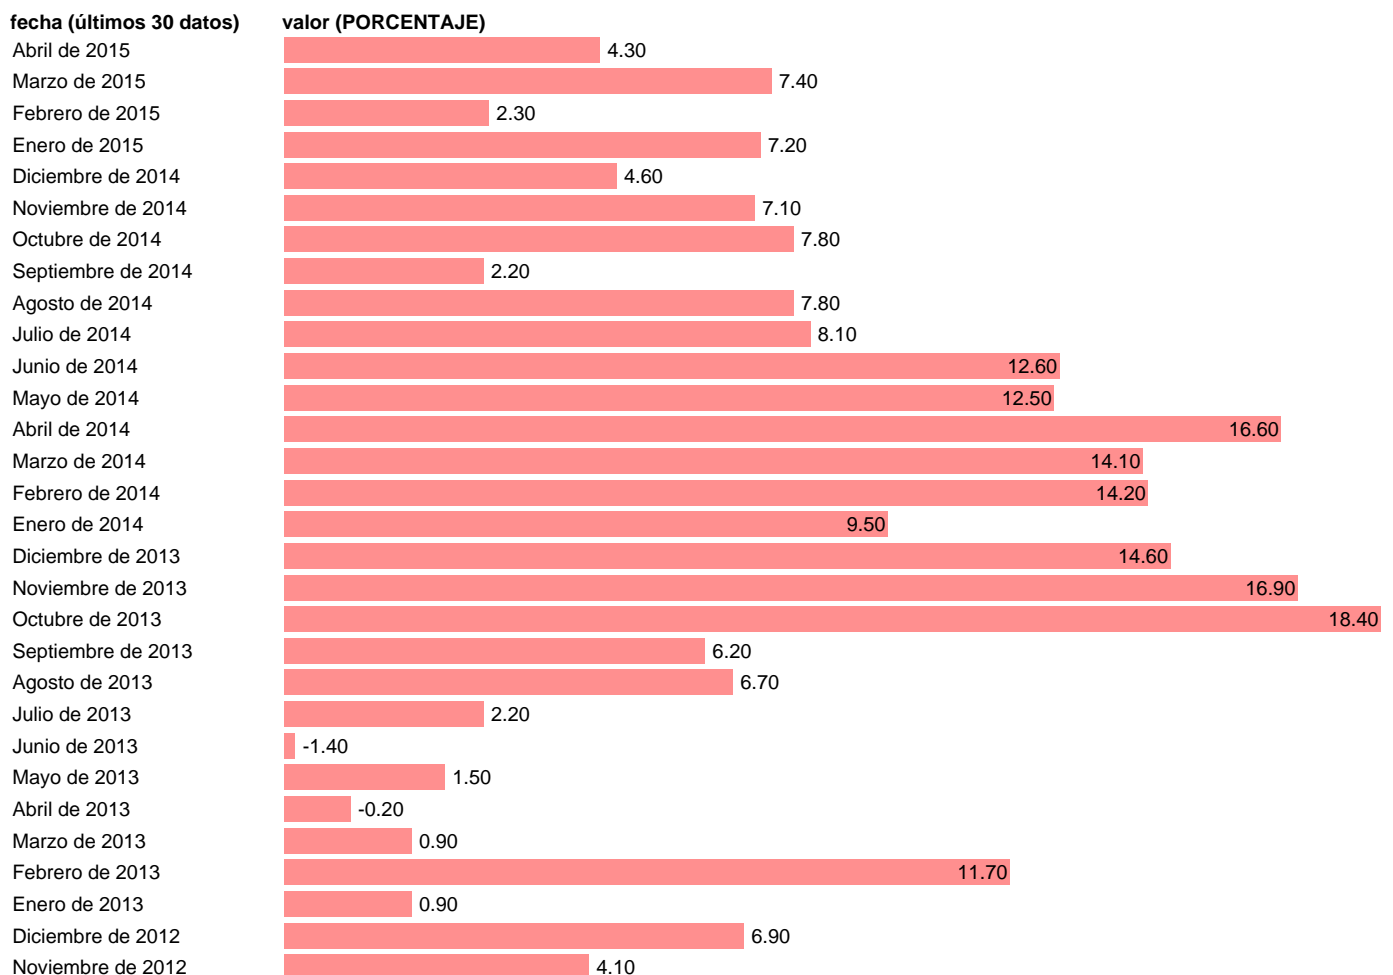

INDICADOR DE CONFIANZA SERVICIOS AUSTRIA (CVE)

Estadística: [INDICADOR DE CONFIANZA SERVICIOS AUSTRIA \(CVE\)](#)

Enlace permanente (Permalink): <https://tematicas.org/M1/689012/>

Fuente: **UE:ECONOMIE EUROPEENNE.**

Frecuencia: **Mensual.**

Unidades: **PORCENTAJE.**

Datos disponibles desde **Octubre de 1996** hasta **Abril de 2015**.

Valor más alto alcanzado en Marzo de 1998: **33.**

Valor más bajo alcanzado en Abril de 2009: **-25.**

[Pulse aquí](#) para acceder a los datos completos actualizados y a la representación gráfica estadística.