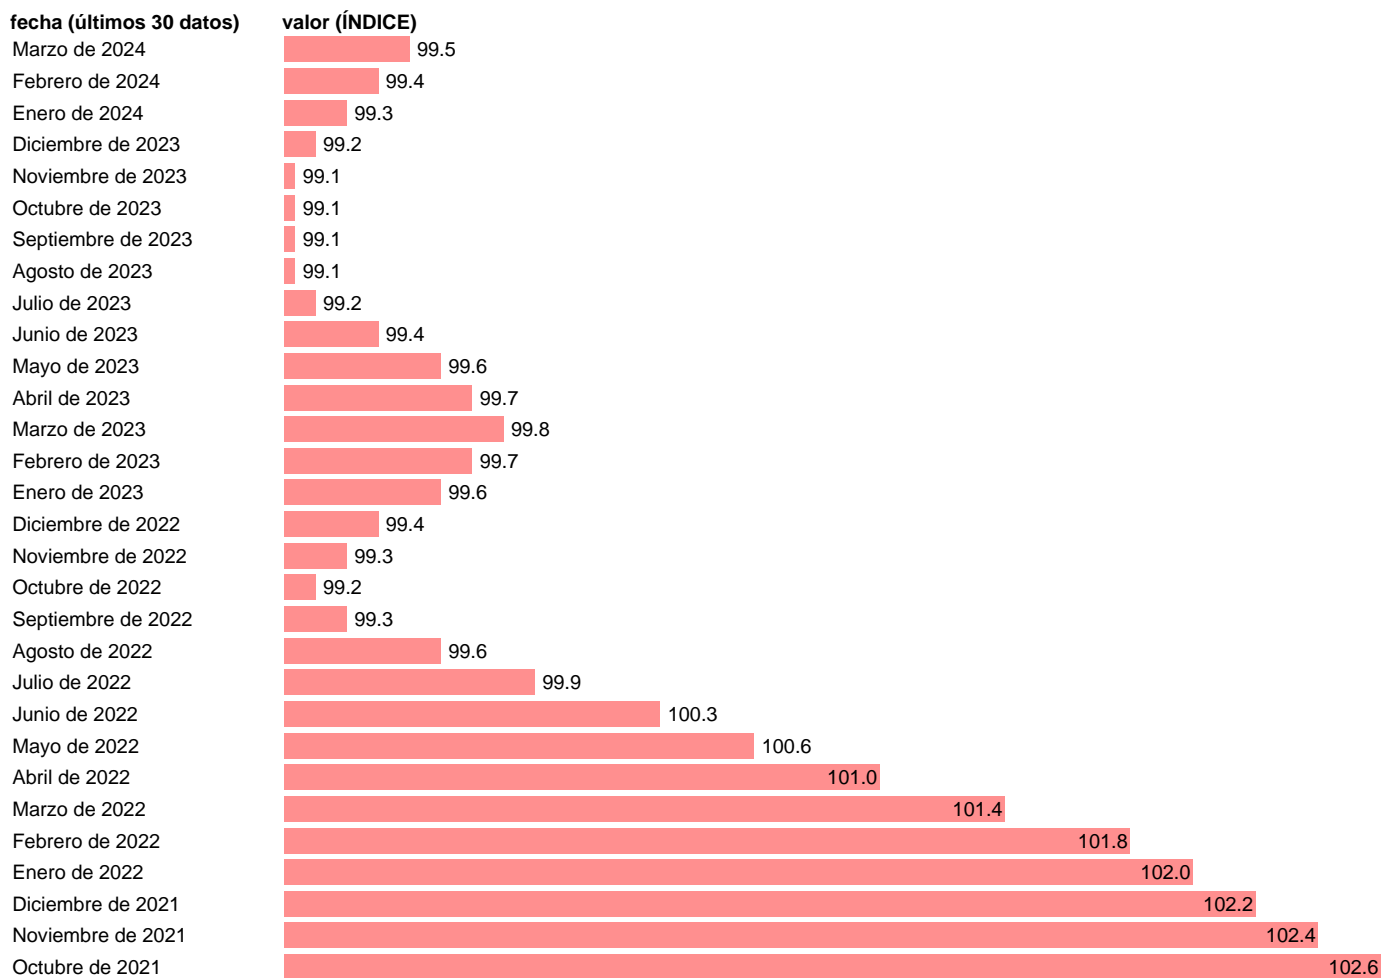

COMPOSITE LEADING INDICATOR. ALEMANIA (OCDE)

Estadística: [COMPOSITE LEADING INDICATOR. ALEMANIA \(OCDE \)](#)

Enlace permanente (Permalink): <https://tematicas.org/M1/689004/>

Notas: <https://data.oecd.org/leadind/composite-leading-indicator-cli.htm>.

Fuente: **REFINITIV.**

Frecuencia: **Mensual.**

Unidades: **ÍNDICE.**

Datos disponibles desde **Enero de 1961** hasta **Marzo de 2024**.

Valor más alto alcanzado en Mayo de 1969: **103.7**.

Valor más bajo alcanzado en Abril de 2020: **91**.

[Pulse aquí](#) para acceder a los datos completos actualizados y a la representación gráfica estadística.