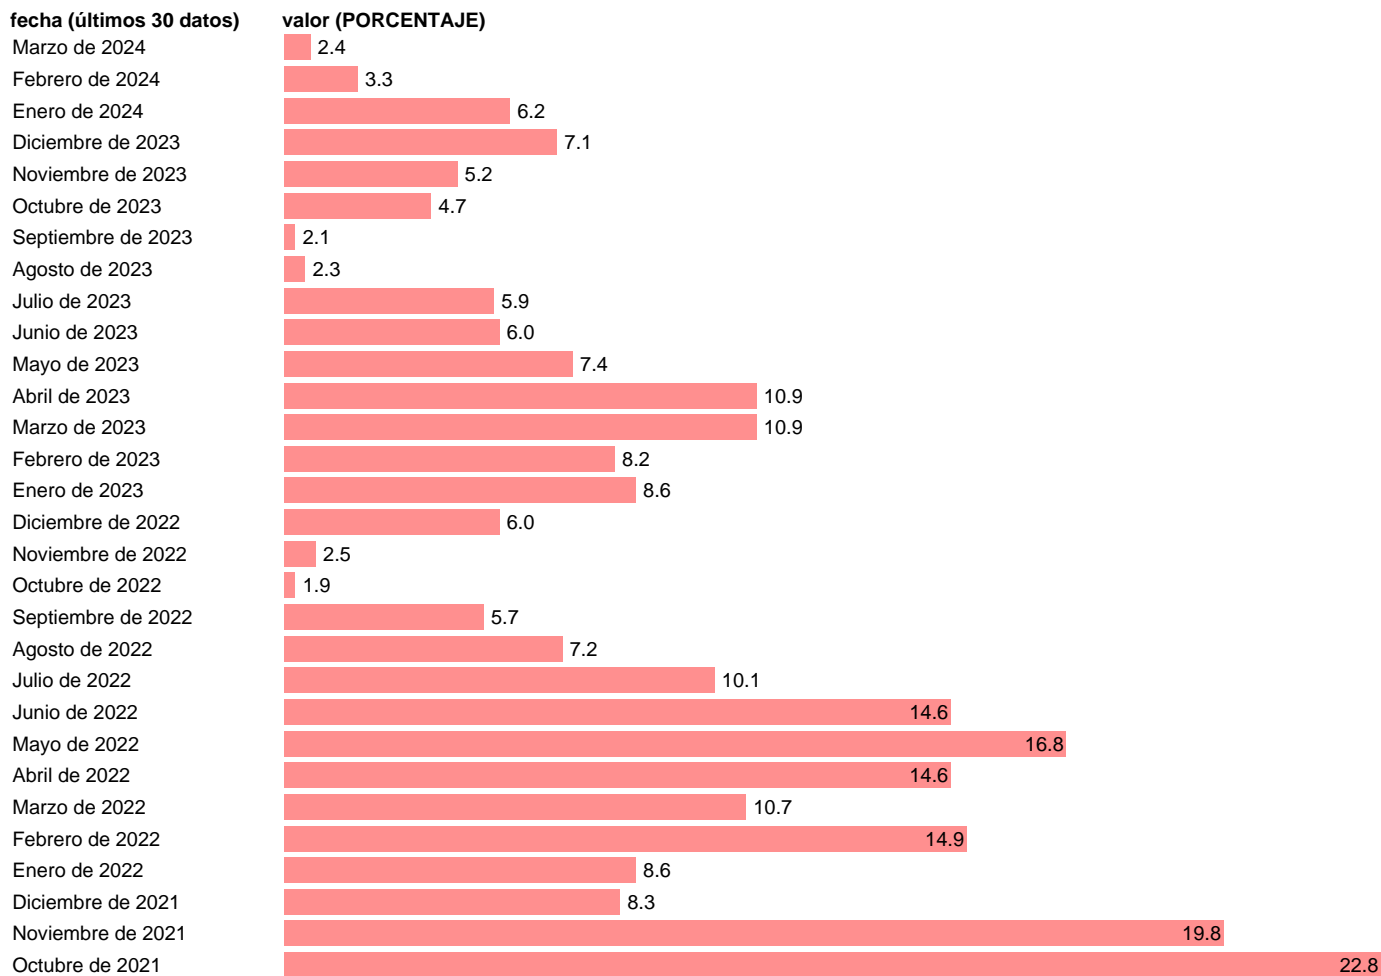

INDICADOR DE CONFIANZA SERVICIOS ALEMANIA. CVEC

Estadística: [INDICADOR DE CONFIANZA SERVICIOS ALEMANIA. CVEC](#)

Enlace permanente (Permalink): <https://tematicas.org/M1/685004/>

Notas: **Business and consumer surveys** (https://economy-finance.ec.europa.eu/economic-forecast-and-surveys_en).

Fuente: **COMISIÓN EUROPEA.**

Frecuencia: **Mensual.**

Unidades: **PORCENTAJE.**

Datos disponibles desde **Abril de 1995** hasta **Marzo de 2024**.

Valor más alto alcanzado en Enero de 1999: **50.3**.

Valor más bajo alcanzado en Mayo de 2020: **-39.3**.

[Pulse aquí](#) para acceder a los datos completos actualizados y a la representación gráfica estadística.