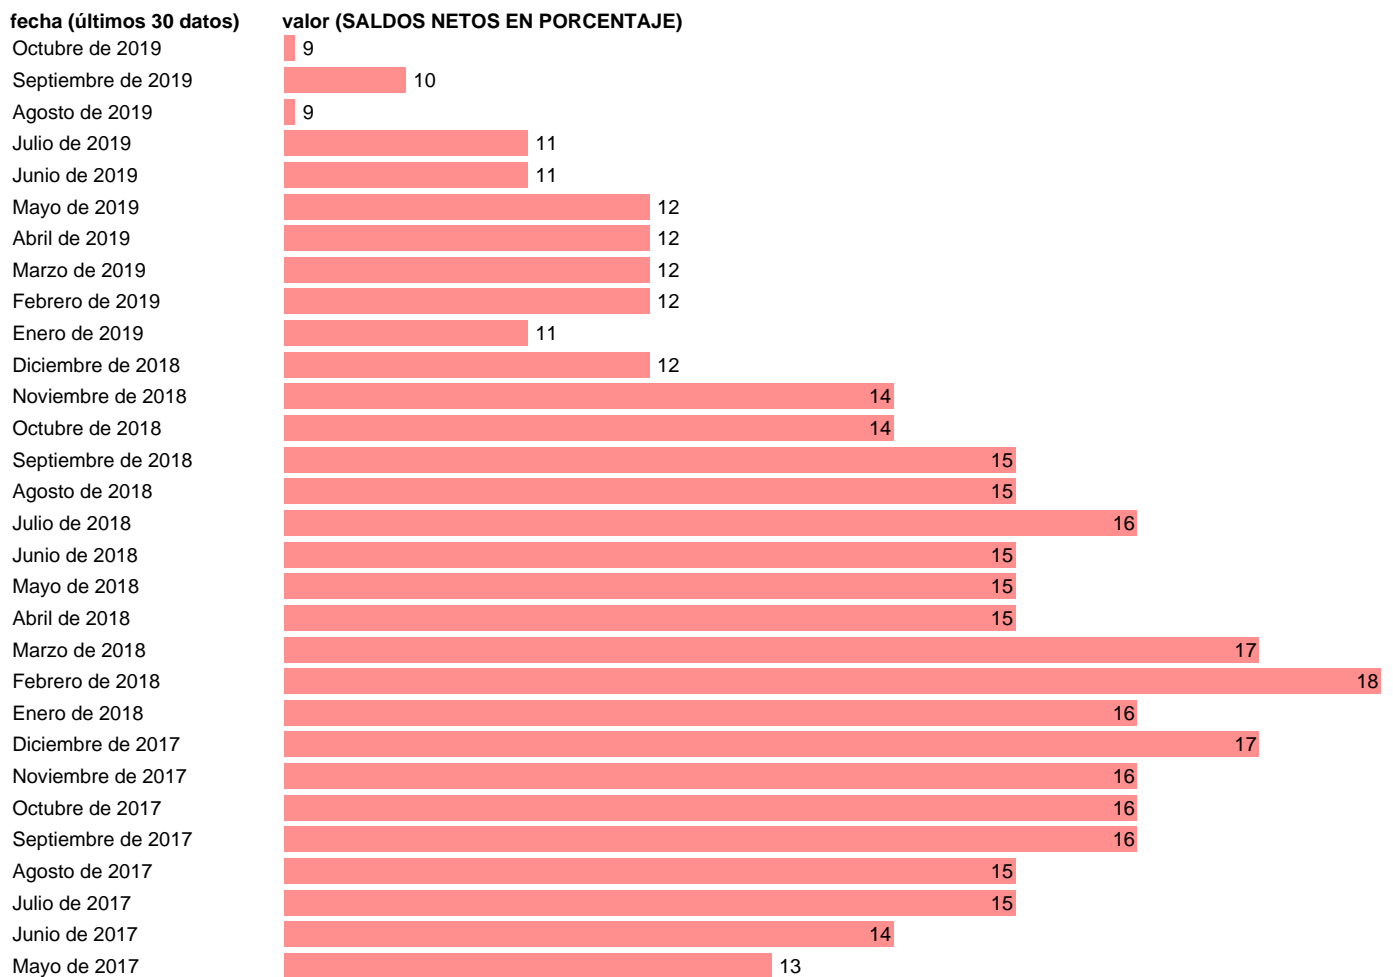

Fuente: **COMISION EUROPEA.**

Frecuencia: **Mensual.**

Unidades: **SALDOS NETOS EN PORCENTAJE.**

Datos disponibles desde **Abril de 1995** hasta **Octubre de 2019**.

Valor más alto alcanzado en Junio de 1998: **35**.

Valor más bajo alcanzado en Marzo de 2009: **-25**.

[Pulse aquí](#) para acceder a los datos completos actualizados y a la representación gráfica estadística.