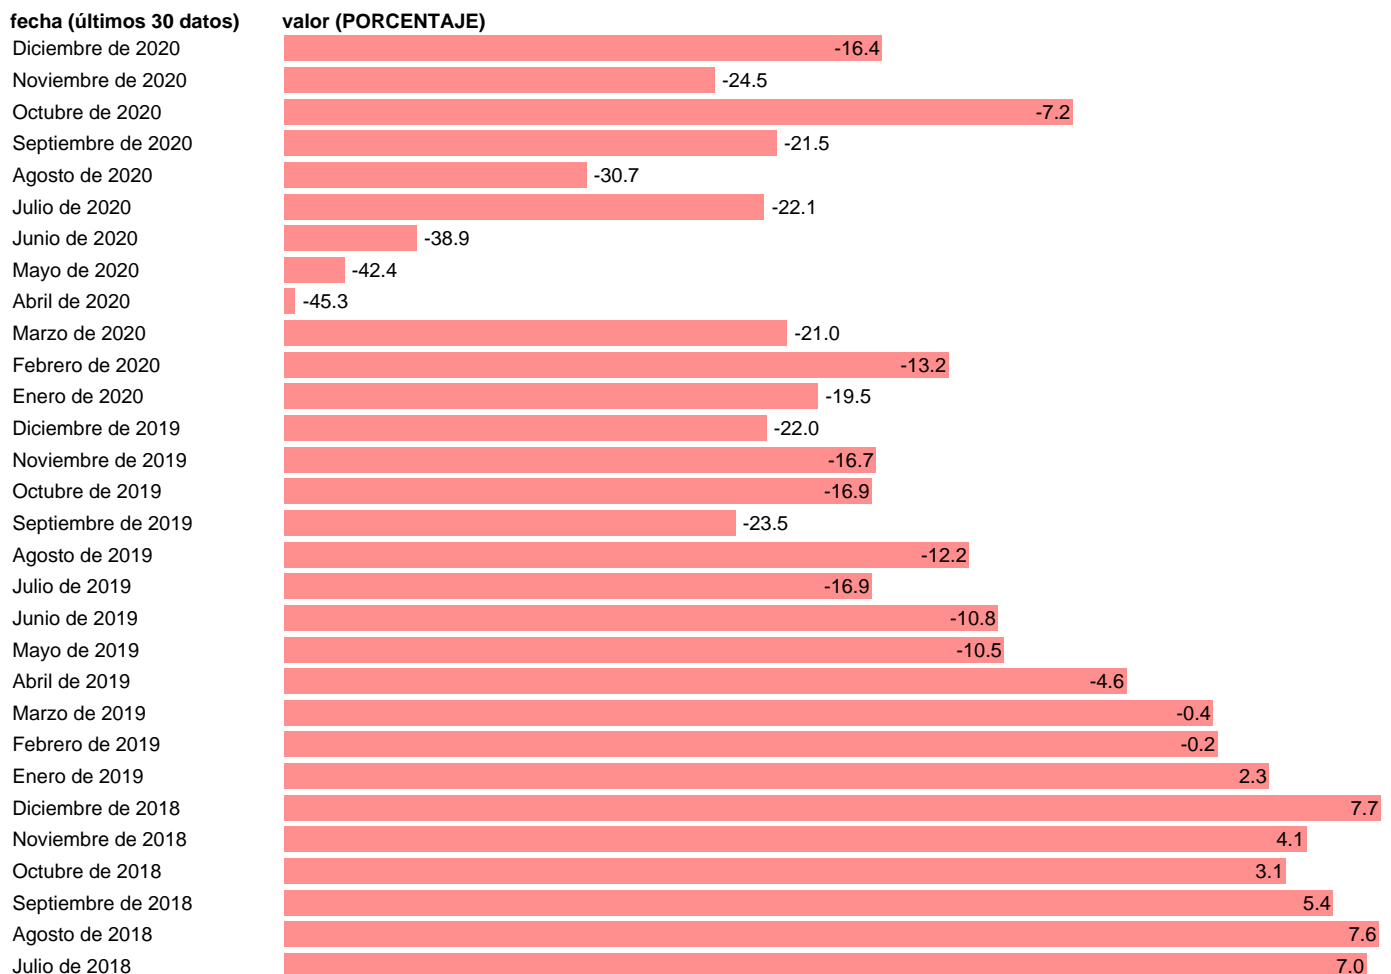

Fuente: **UE: ECONOMIE EUROPEENNE.**

Frecuencia: **Mensual.**

Unidades: **PORCENTAJE.**

Datos disponibles desde **Enero de 1985** hasta **Diciembre de 2020**.

Valor más alto alcanzado en Enero de 1988: **21.6**.

Valor más bajo alcanzado en Marzo de 2009: **-49**.

[Pulse aquí](#) para acceder a los datos completos actualizados y a la representación gráfica estadística.