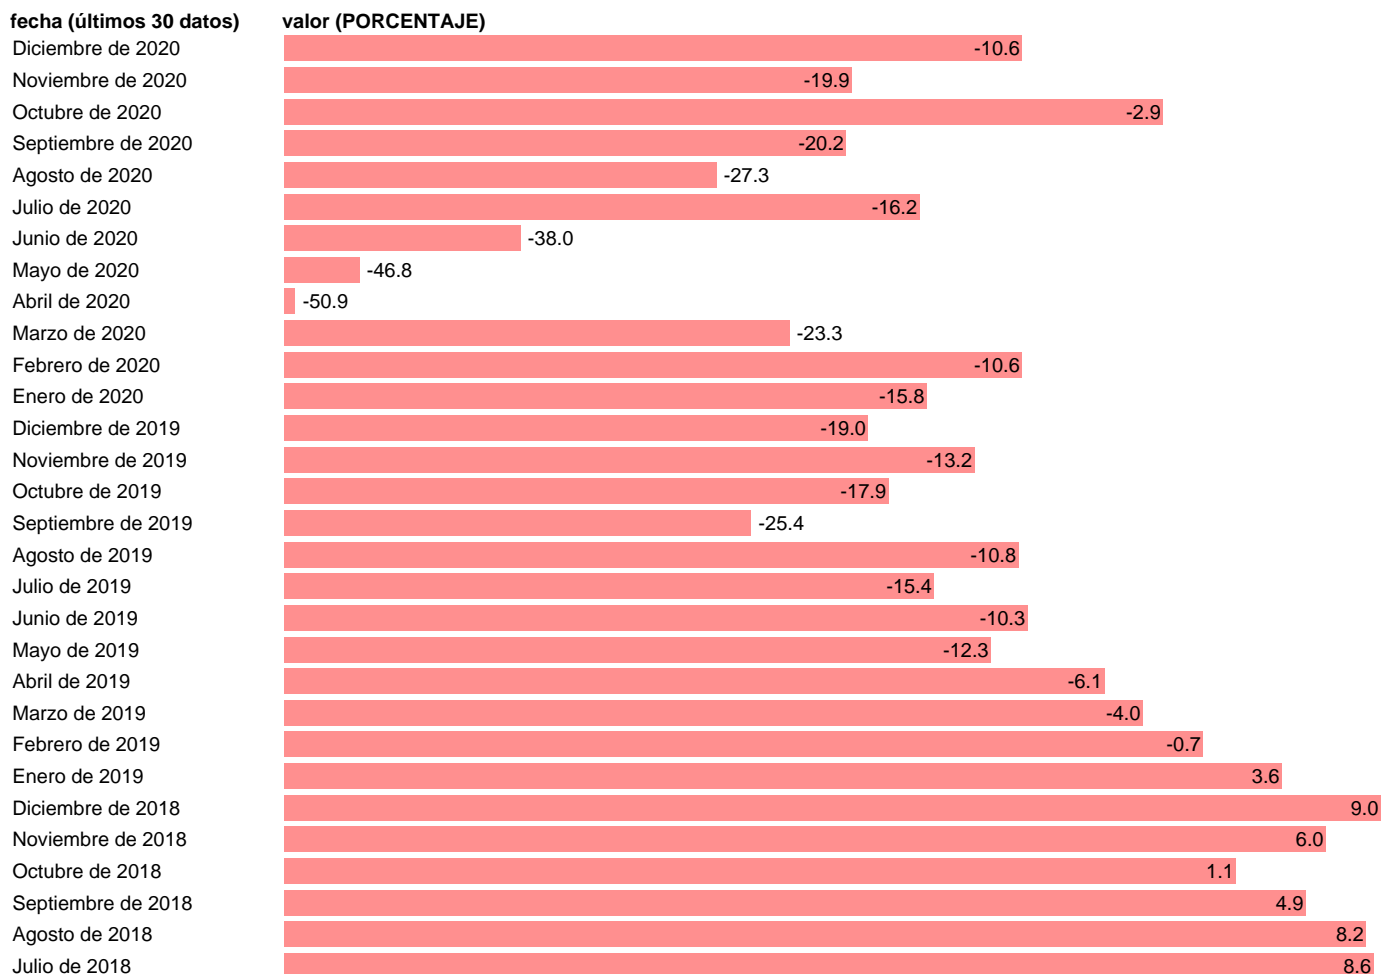

Fuente: **UE: ECONOMIE EUROPEENNE.**

Frecuencia: **Mensual.**

Unidades: **PORCENTAJE.**

Datos disponibles desde **Enero de 1985** hasta **Diciembre de 2020.**

Valor más alto alcanzado en Noviembre de 1987: **20.5.**

Valor más bajo alcanzado en Abril de 2020: **-50.9.**

[Pulse aquí](#) para acceder a los datos completos actualizados y a la representación gráfica estadística.