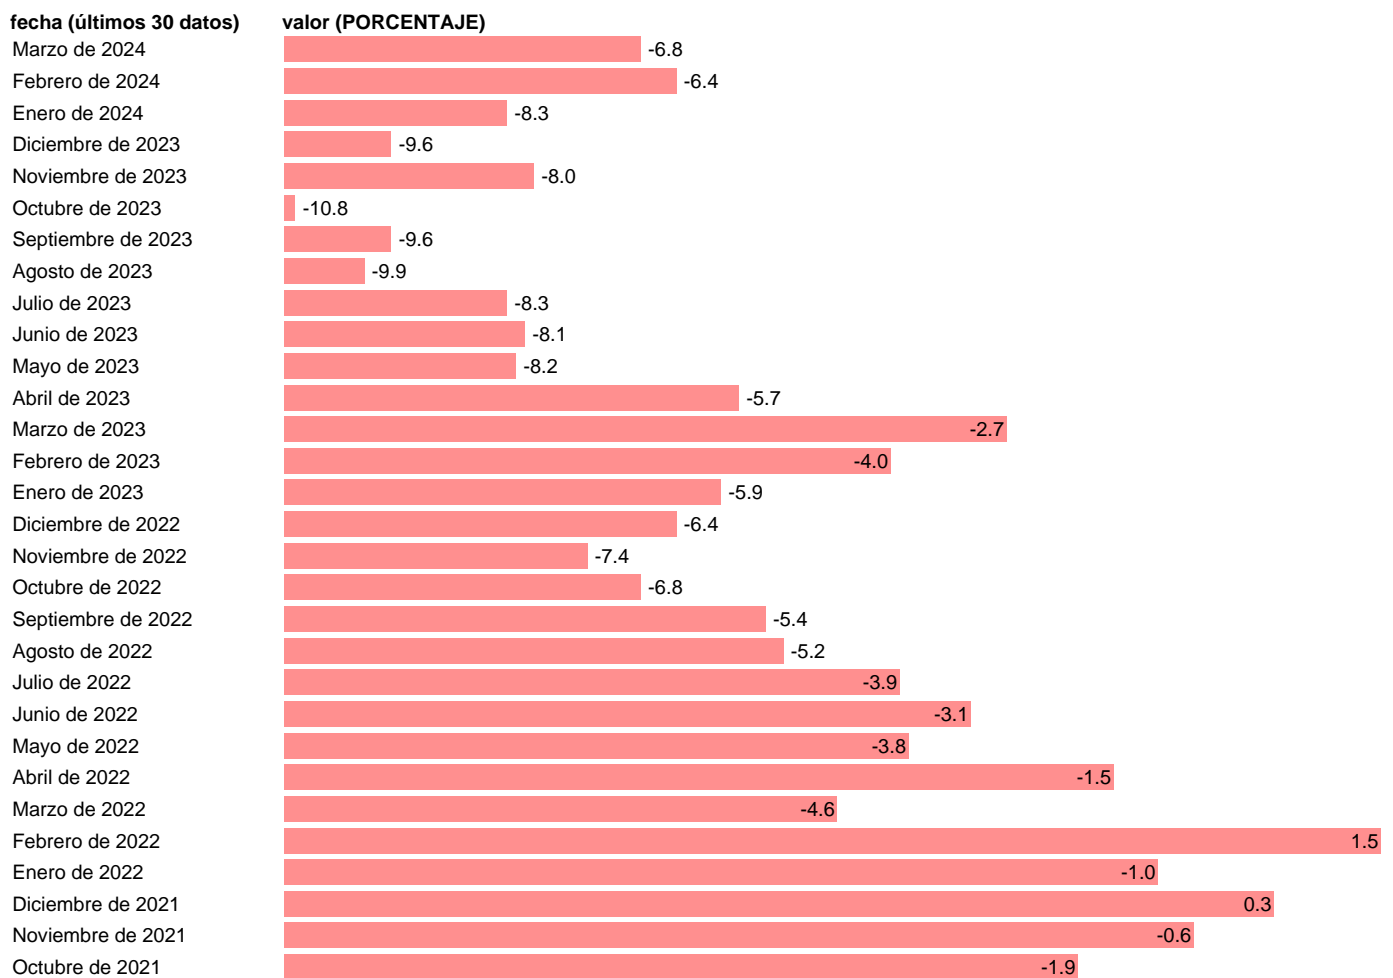

Notas: **Business and consumer surveys** (https://economy-finance.ec.europa.eu/economic-forecast-and-surveys_en).

Fuente: **REFINITIV.**

Frecuencia: **Mensual.**

Unidades: **PORCENTAJE.**

Datos disponibles desde **Enero de 1987** hasta **Marzo de 2024**.

Valor más alto alcanzado en Marzo de 1987: **15.1**.

Valor más bajo alcanzado en Mayo de 2020: **-38.7**.

[Pulse aquí](#) para acceder a los datos completos actualizados y a la representación gráfica estadística.