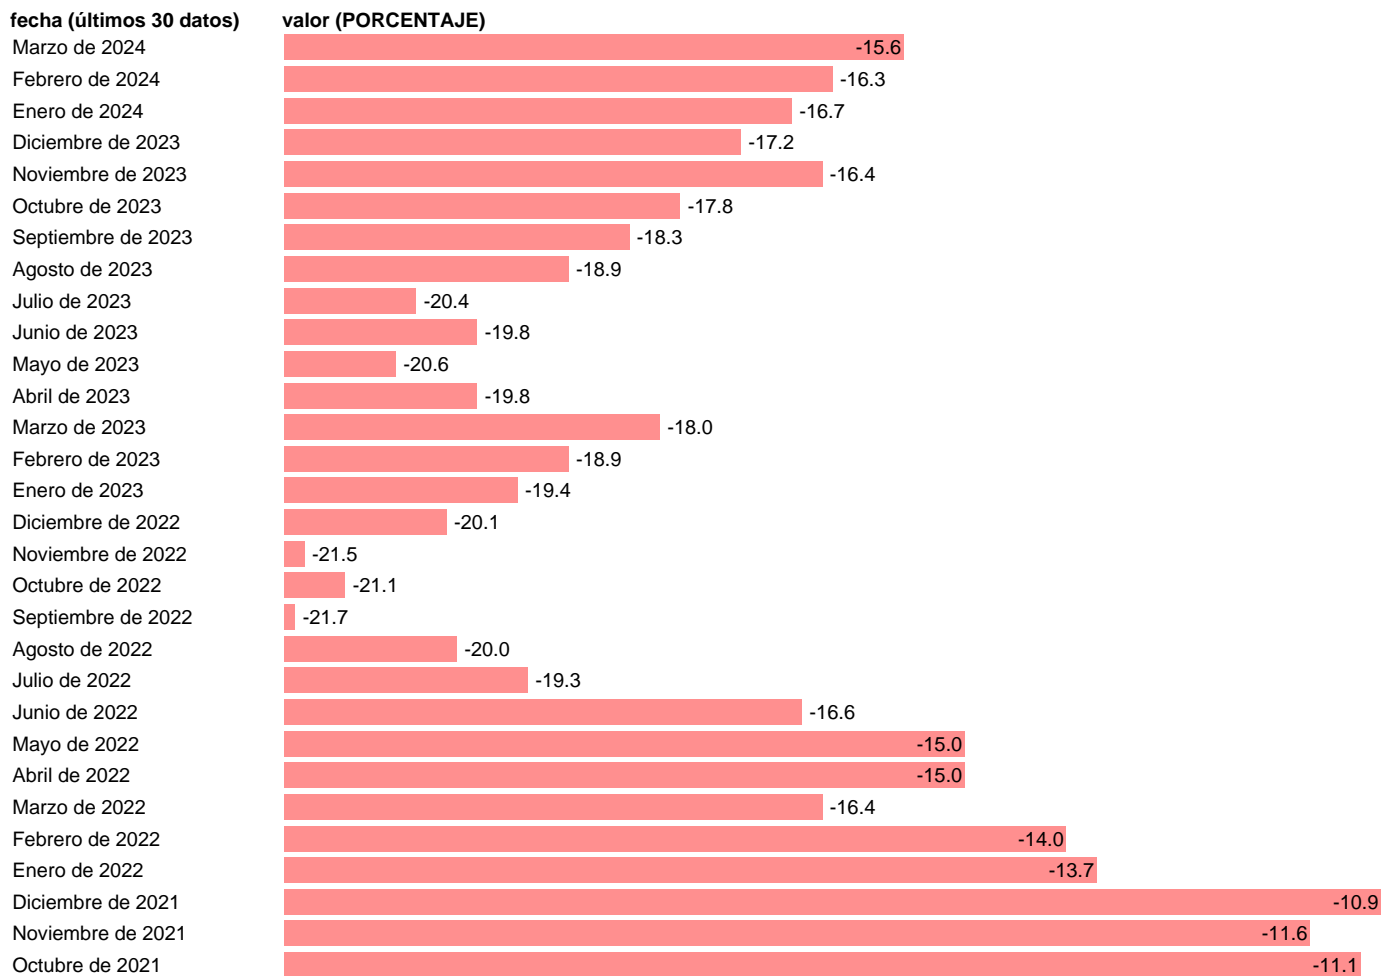

Notas: **Business and consumer surveys** (https://economy-finance.ec.europa.eu/economic-forecast-and-surveys_en).

Fuente: **COMISIÓN EUROPEA.**

Frecuencia: **Mensual.**

Unidades: **PORCENTAJE.**

Datos disponibles desde **Enero de 1998** hasta **Marzo de 2024**.

Valor más alto alcanzado en Junio de 2007: **-1.2**.

Valor más bajo alcanzado en Abril de 2020: **-42.8**.

[Pulse aquí](#) para acceder a los datos completos actualizados y a la representación gráfica estadística.