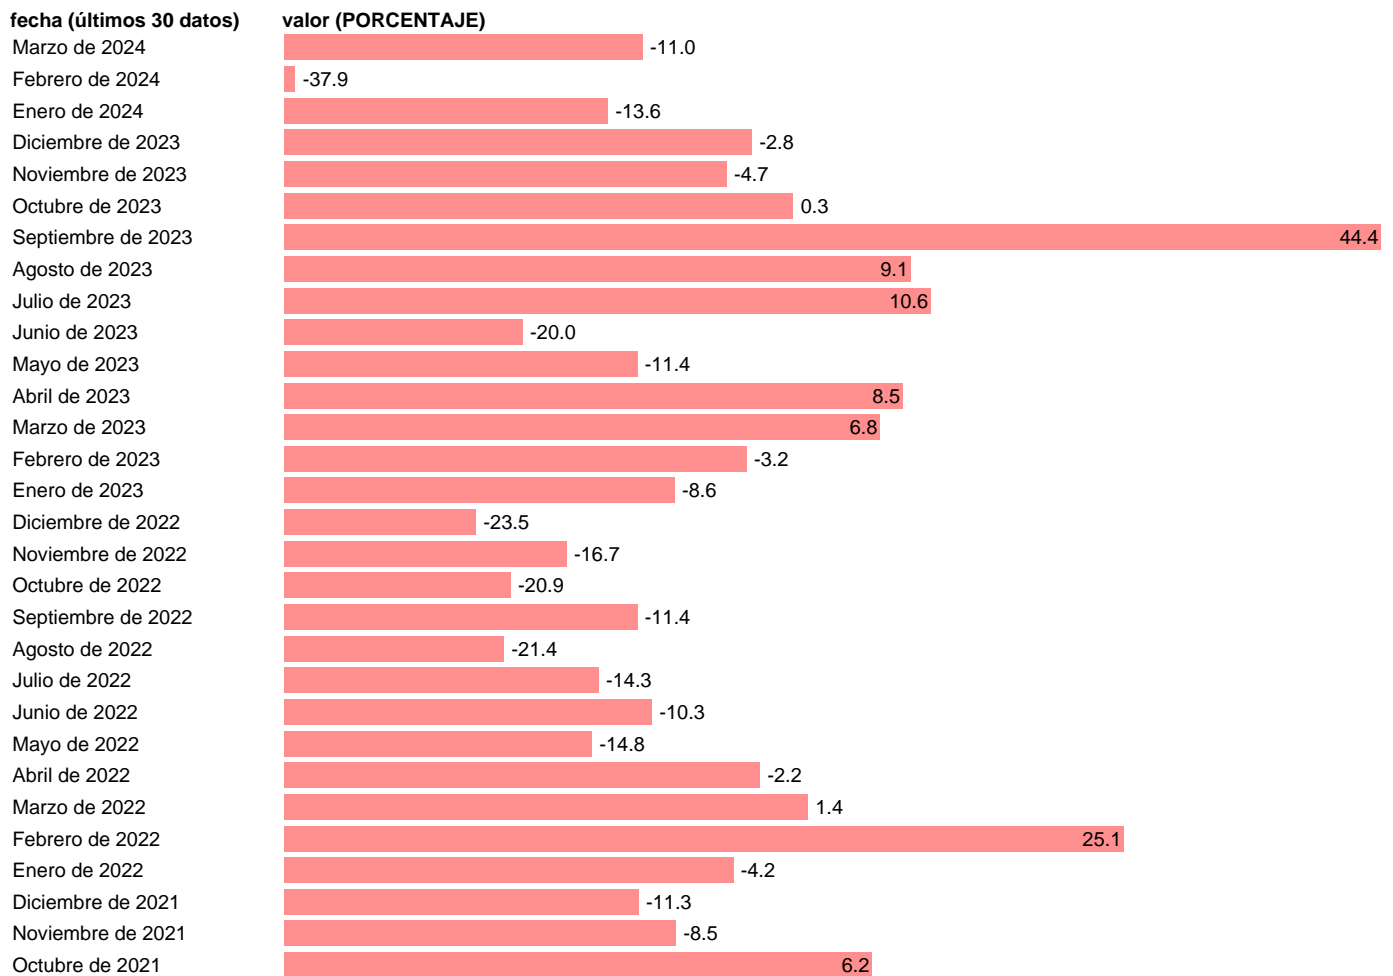

Frecuencia: **Mensual.**

Unidades: **PORCENTAJE.**

Datos disponibles desde **Noviembre de 2002** hasta **Marzo de 2024**.

Valor más alto alcanzado en Septiembre de 2023: **44.4**.

Valor más bajo alcanzado en Abril de 2020: **-61.9**.