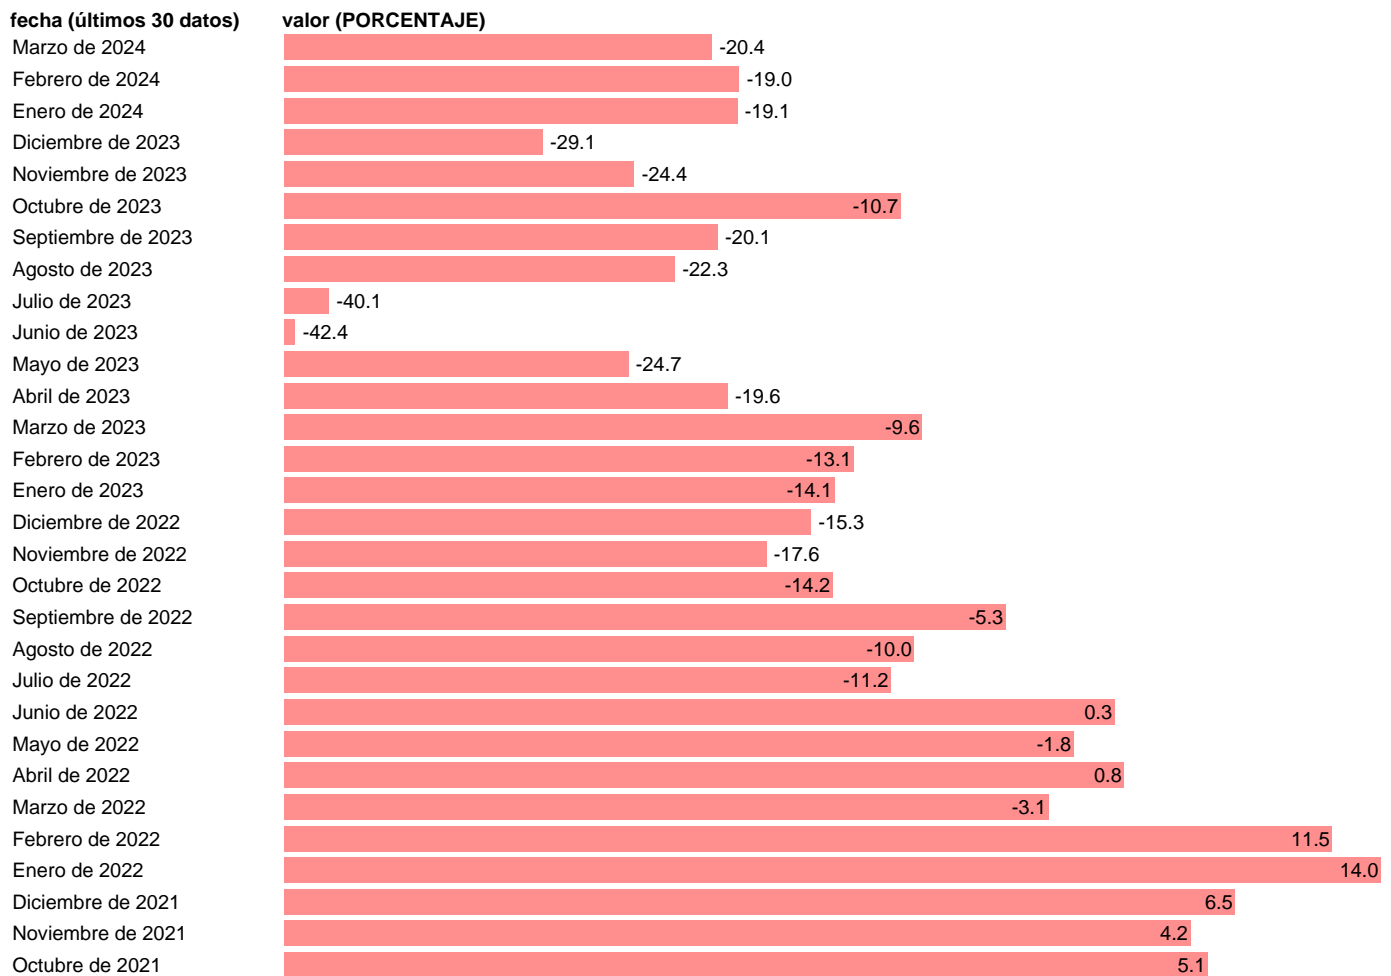

Notas: **Business and consumer surveys** (https://economy-finance.ec.europa.eu/economic-forecast-and-surveys_en).

Fuente: **REFINITIV.**

Frecuencia: **Mensual.**

Unidades: **PORCENTAJE.**

Datos disponibles desde **Enero de 1985** hasta **Marzo de 2024**.

Valor más alto alcanzado en Abril de 1995: **26.4**.

Valor más bajo alcanzado en Abril de 2020: **-54.9**.

[Pulse aquí](#) para acceder a los datos completos actualizados y a la representación gráfica estadística.