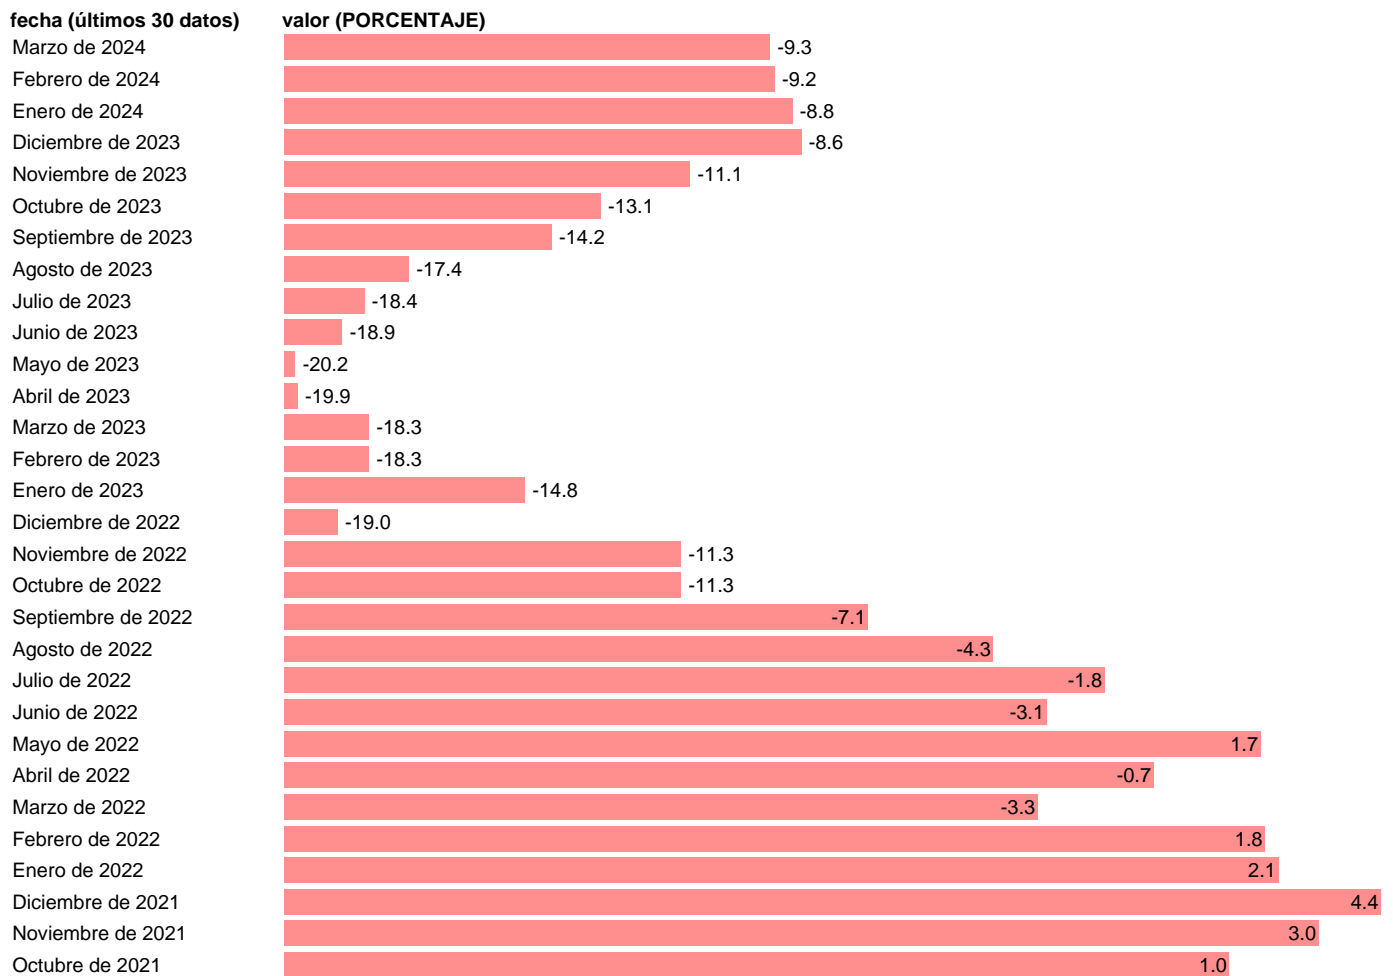

Notas: **Business and consumer surveys** (https://economy-finance.ec.europa.eu/economic-forecast-and-surveys_en).

Fuente: **COMISIÓN EUROPEA.**

Frecuencia: **Mensual.**

Unidades: **PORCENTAJE.**

Datos disponibles desde **Mayo de 1993** hasta **Marzo de 2024**.

Valor más alto alcanzado en Noviembre de 2007: **12.1**.

Valor más bajo alcanzado en Abril de 2009: **-41**.

[Pulse aquí](#) para acceder a los datos completos actualizados y a la representación gráfica estadística.